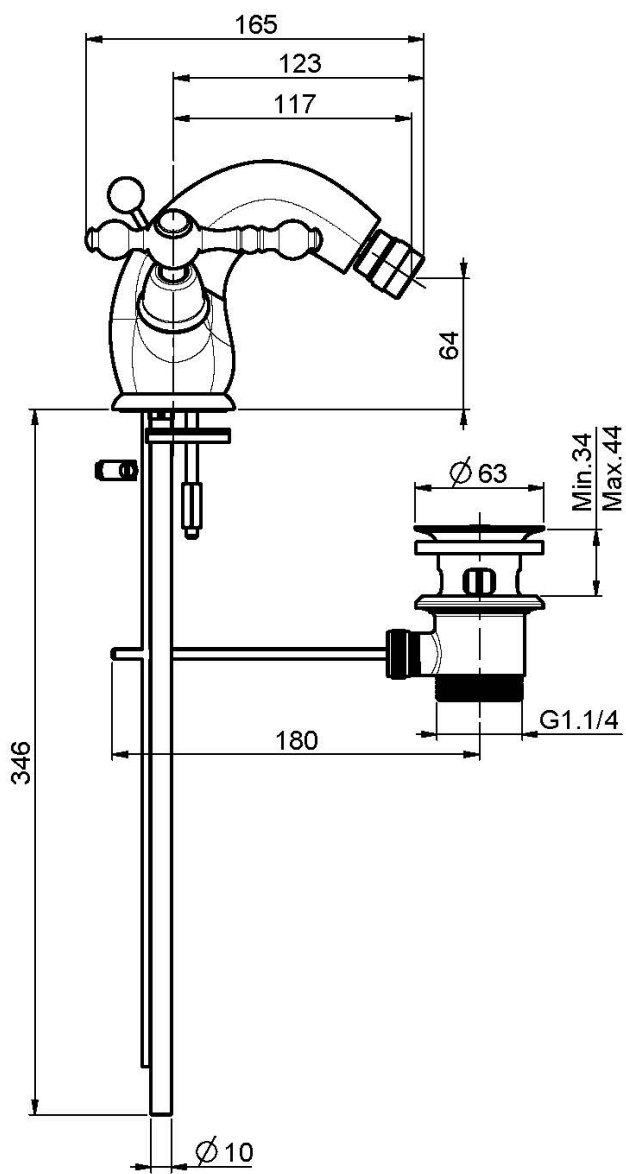

This drawing is the property of FIMA Carlo Frattini. Any complete or partial reproduction, or any transmission to third party without FIMA Carlo Frattini authorization is forbidden.