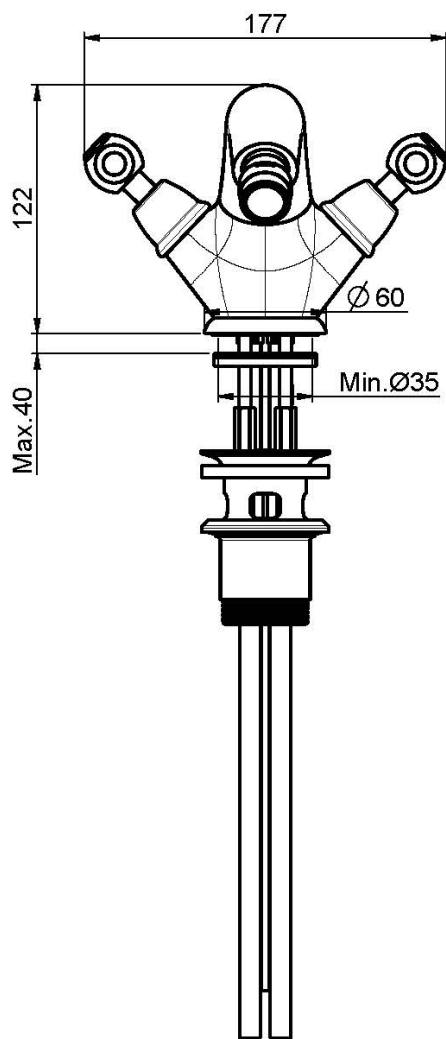

This drawing is the property of FIMA Carlo Frattini. Any complete or partial reproduction, or any transmission to third party without FIMA Carlo Frattini authorization is forbidden.