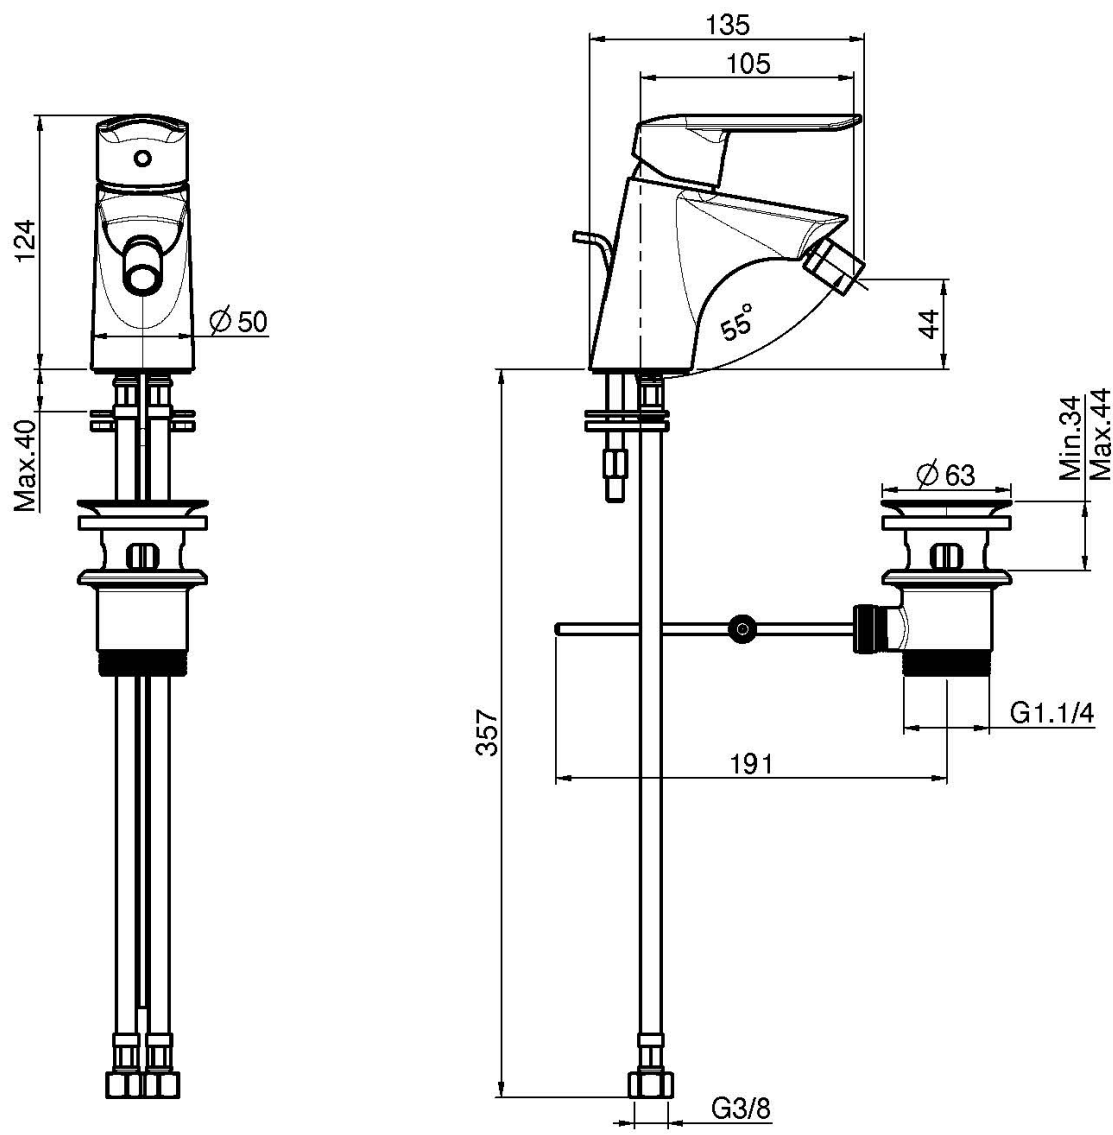

This drawing is the property of FIMA Carlo Frattini. Any complete or partial reproduction, or any transmission to third party without FIMA Carlo Frattini authorization is forbidden.