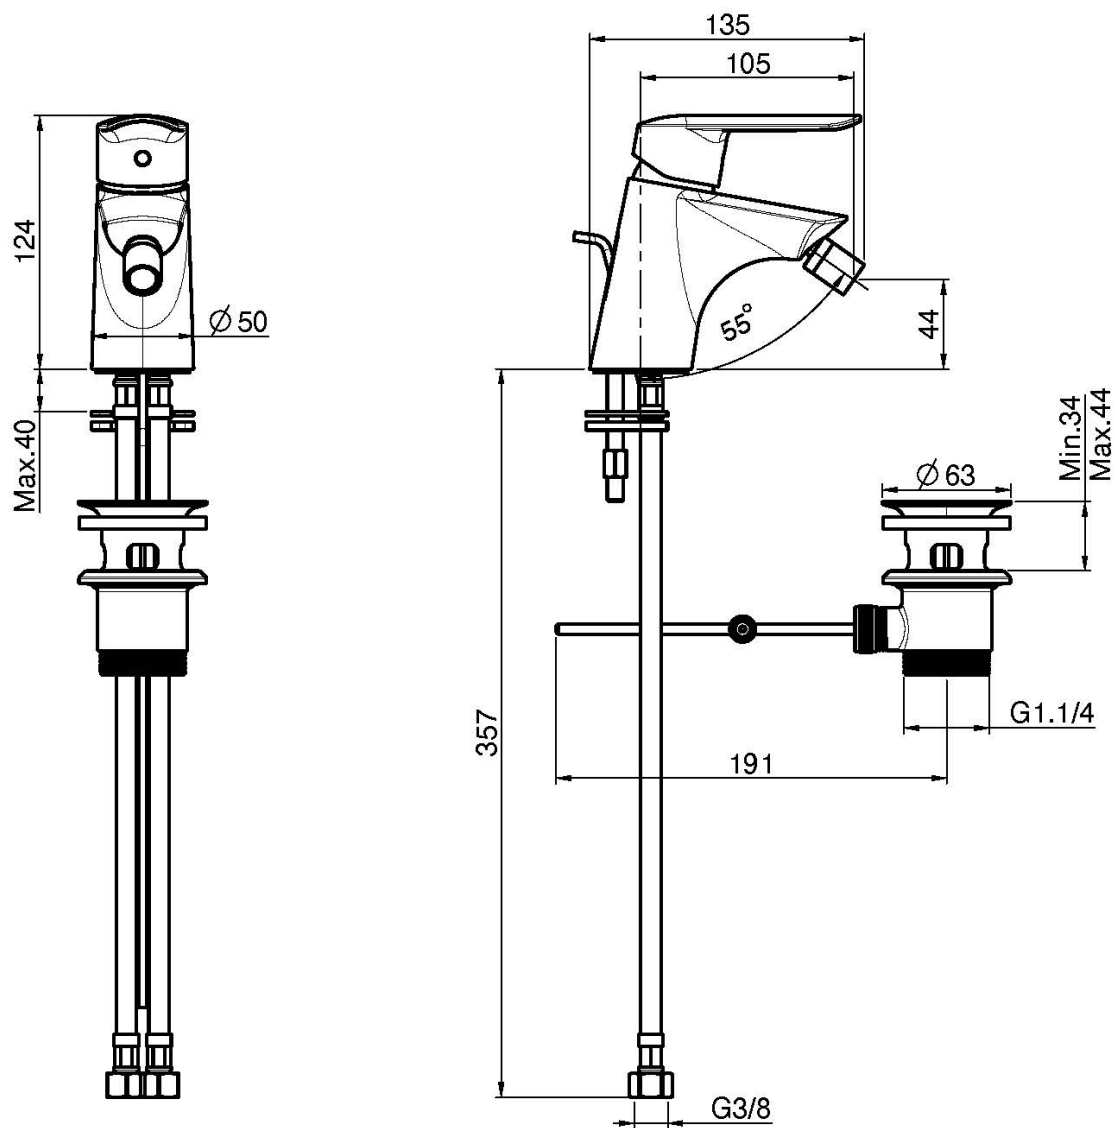

This drawing is the property of FIMA Carlo Frattini. Any complete or partial reproduction, or any transmission to third party without FIMA Carlo Frattini authorization is forbidden.