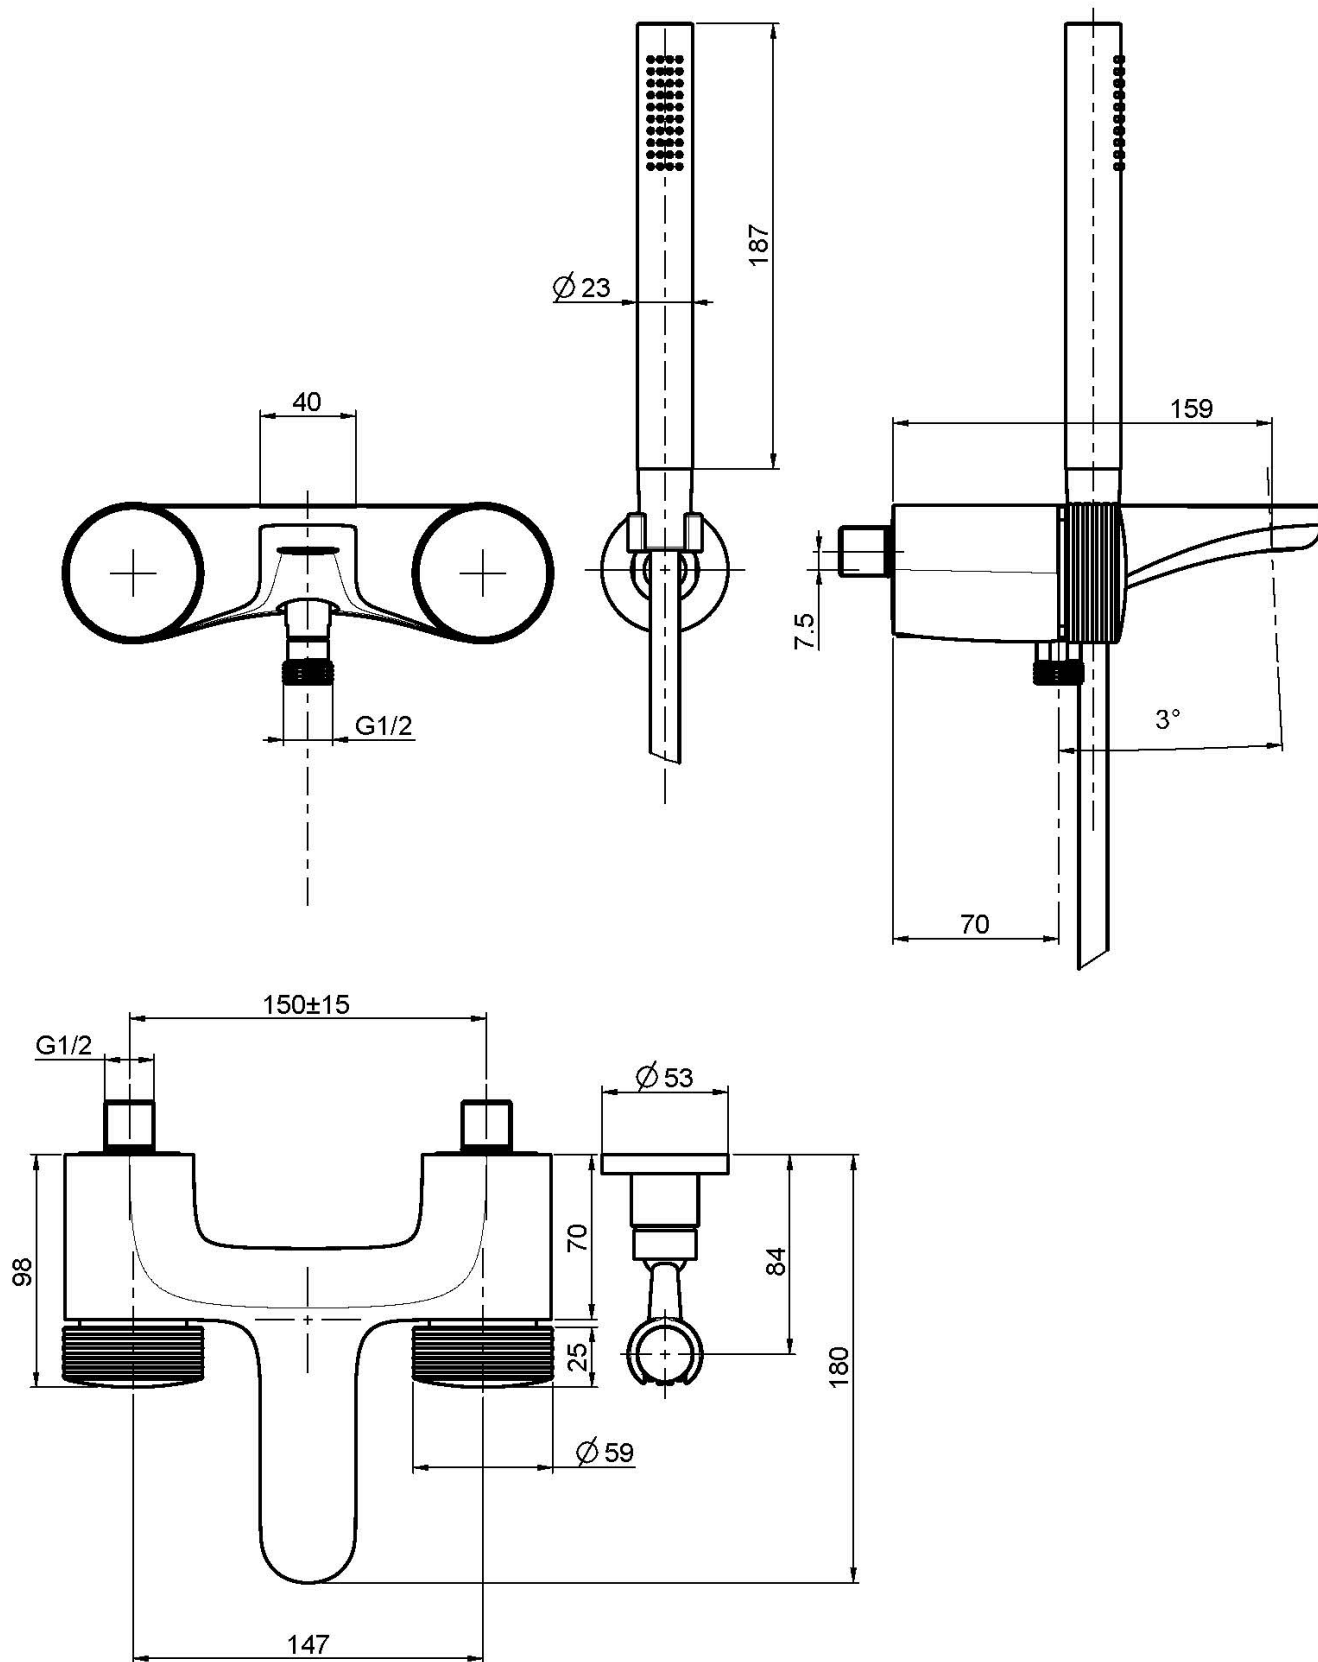

This drawing is the property of FIMA Carlo Frattini. Any complete or partial reproduction, or any transmission to third party without FIMA Carlo Frattini authorization is forbidden.