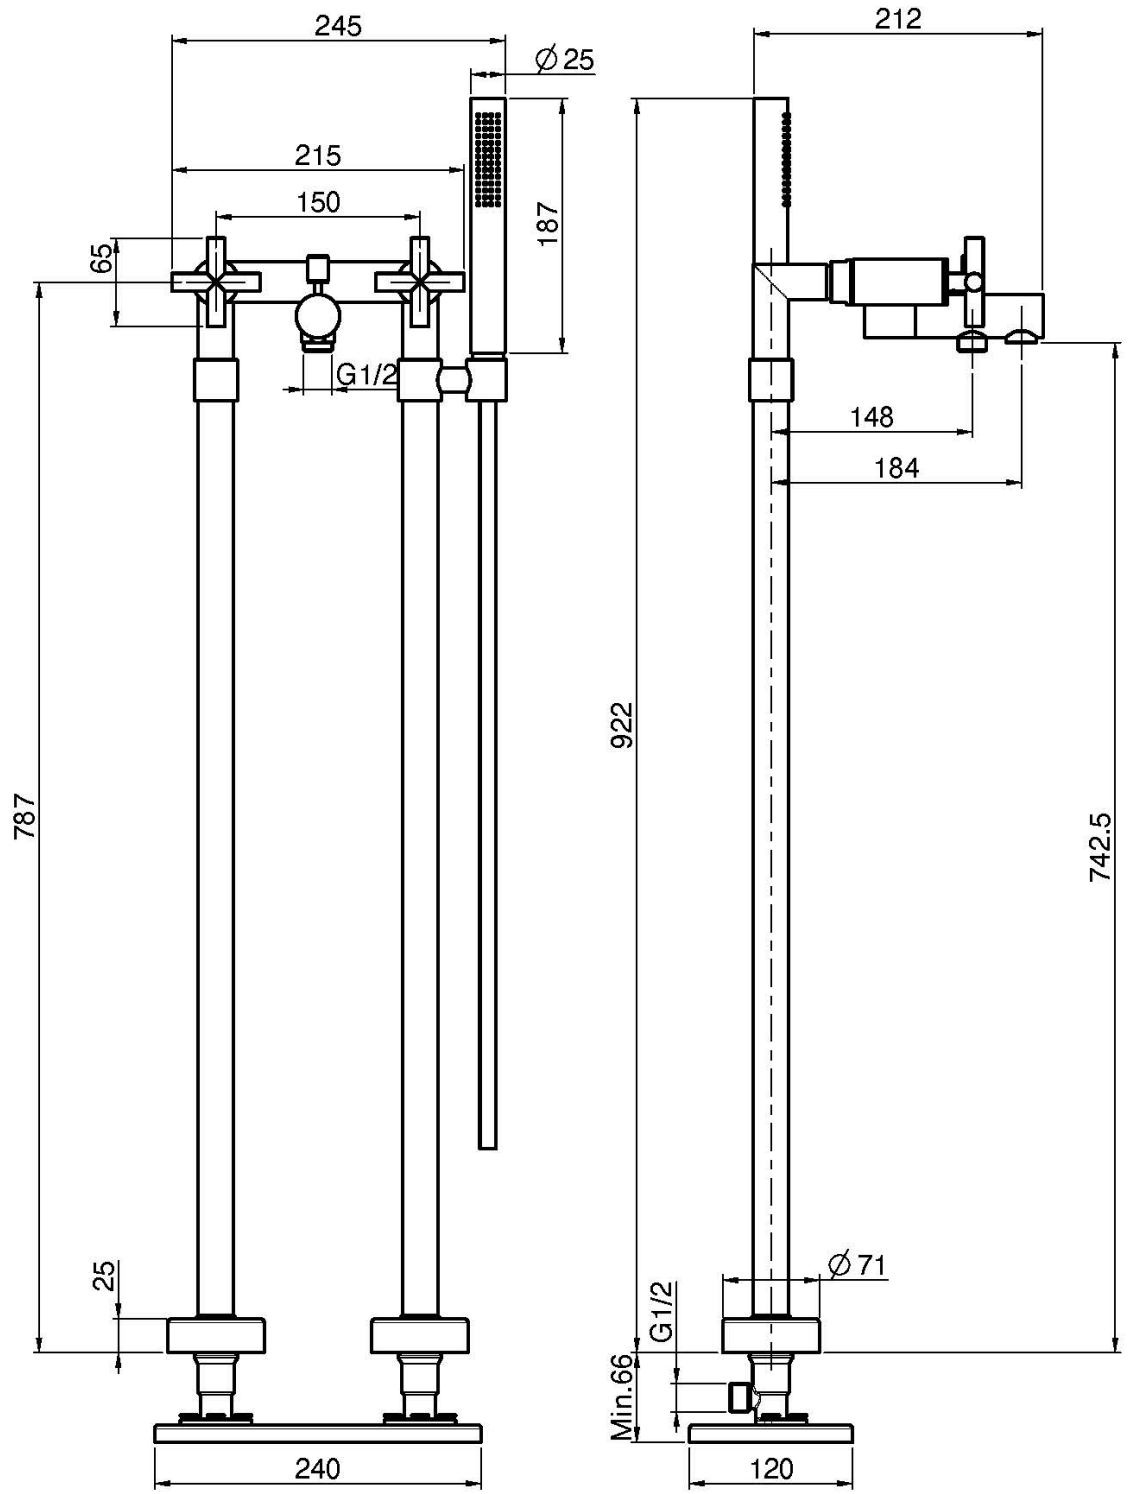

Код F5304/4

СМЕСИТЕЛЬ ДЛЯ ВАННЫ НАПОЛЬНОГО МОНТАЖА С ДУШЕВЫМ КОМПЛЕКТОМ

- Комплект труб для монтажа М 1/2"
- Ручной душ с защитой от извести анти-кальк
- переключатель
- Гибкий шланг хромалюкс 1500 мм

ИЗОБРАЖЕНИЕ

Концы

-  ХРОМ
CR
-  HL
-  HS
-  BRUSHED NICKEL
SN
-  ХРОМ ЧЁРНЫЙ
CN
-  БРАШИРОВАННОЕ ЧЁРНЫЙ
CS
-  БЕЛЫЙ МАТОВЫЙ
BS
-  ЧЁРНЫЙ МАТОВЫЙ
NS

ТОВАРЫ НЕОБХОДИМО ЗАКАЗАТЬ ОТДЕЛЬНО

[внутренняя часть](#)

Общие условия продажи в нашем действующем прайс-листе.