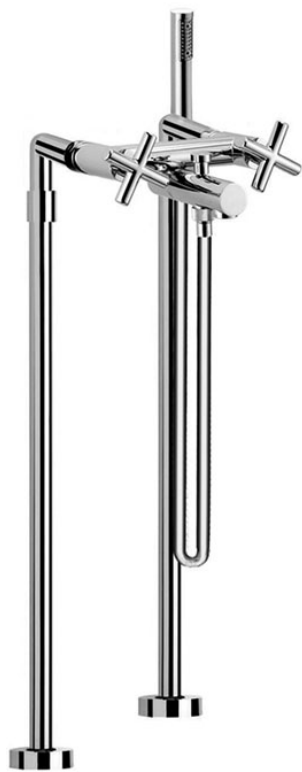

Код F5304/4

СМЕСИТЕЛЬ ДЛЯ ВАННЫ НАПОЛЬНОГО МОНТАЖА С ДУШЕВЫМ КОМПЛЕКТОМ

- Комплект труб для монтажа М 1/2"
- Ручной душ с защитой от извести анти-кальк
- переключатель
- Гибкий шланг хромалюкс 1500 мм

ИЗОБРАЖЕНИЕ

Концы

-  ХРОМ
CR
-  HL
-  HS
-  BRUSHED NICKEL
SN
-  ХРОМ ЧЁРНЫЙ
CN
-  БРАШИРОВАННОЕ ЧЁРНЫЙ
CS
-  БЕЛЫЙ МАТОВЫЙ
BS
-  ЧЁРНЫЙ МАТОВЫЙ
NS

ТОВАРЫ НЕОБХОДИМО ЗАКАЗАТЬ ОТДЕЛЬНО

[внутренняя часть](#)

Общие условия продажи в нашем действующем прайс-листе.