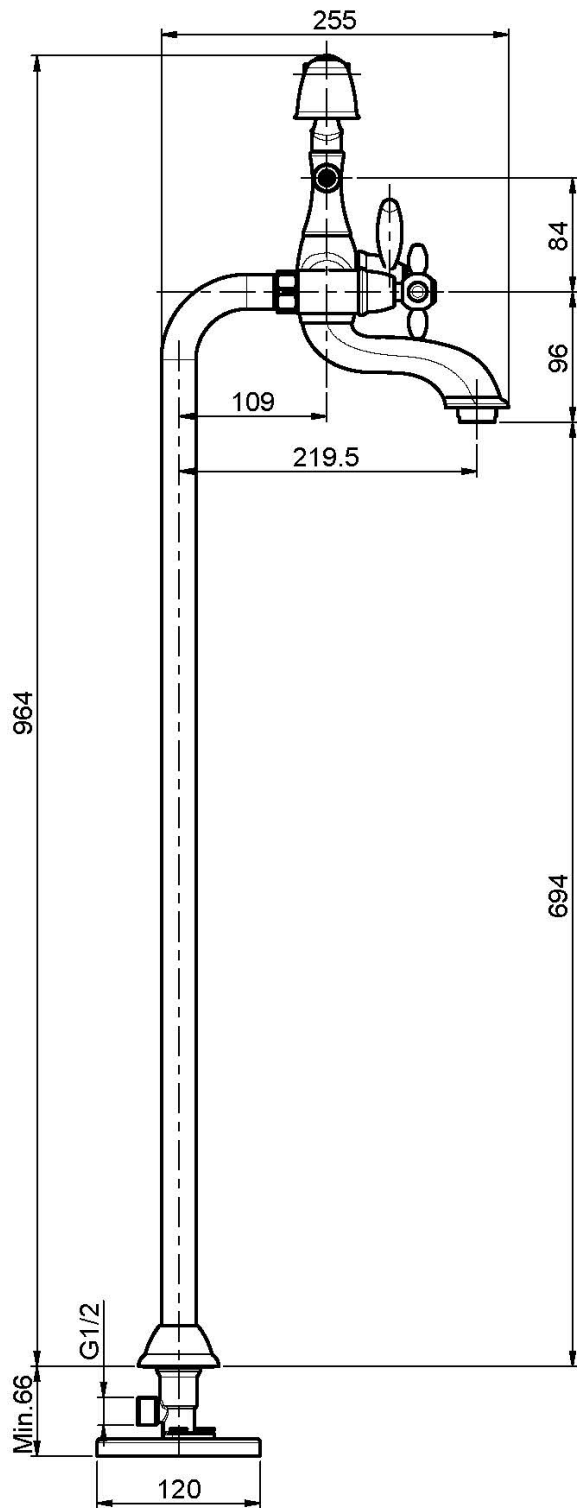

This drawing is the property of FIMA Carlo Frattini. Any complete or partial reproduction, or any transmission to third party without FIMA Carlo Frattini authorization is forbidden.