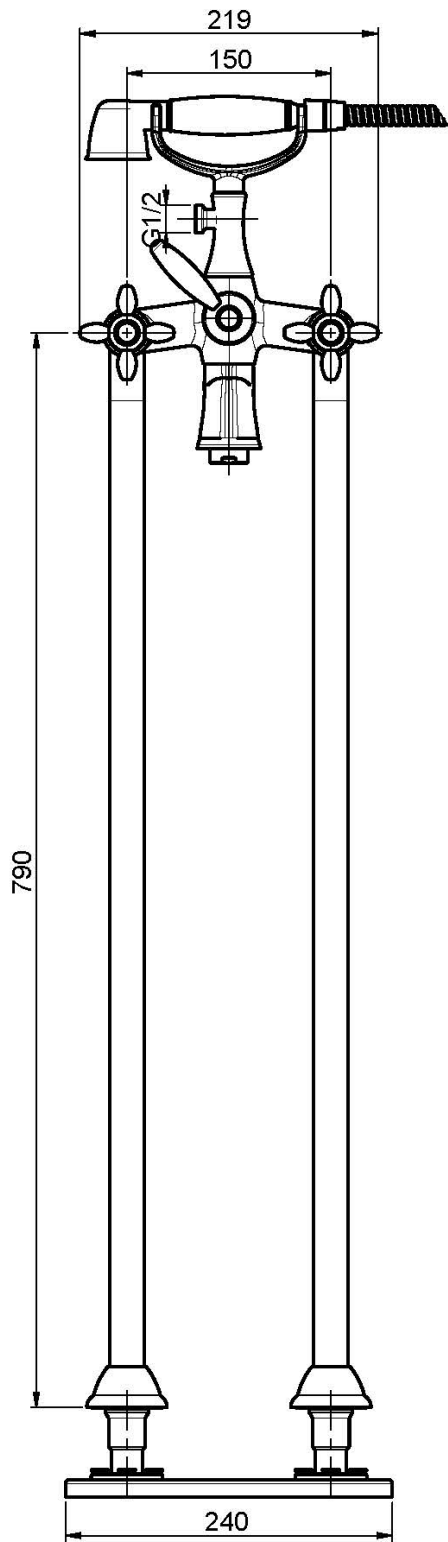

This drawing is the property of FIMA Carlo Frattini. Any complete or partial reproduction, or any transmission to third party without FIMA Carlo Frattini authorization is forbidden.