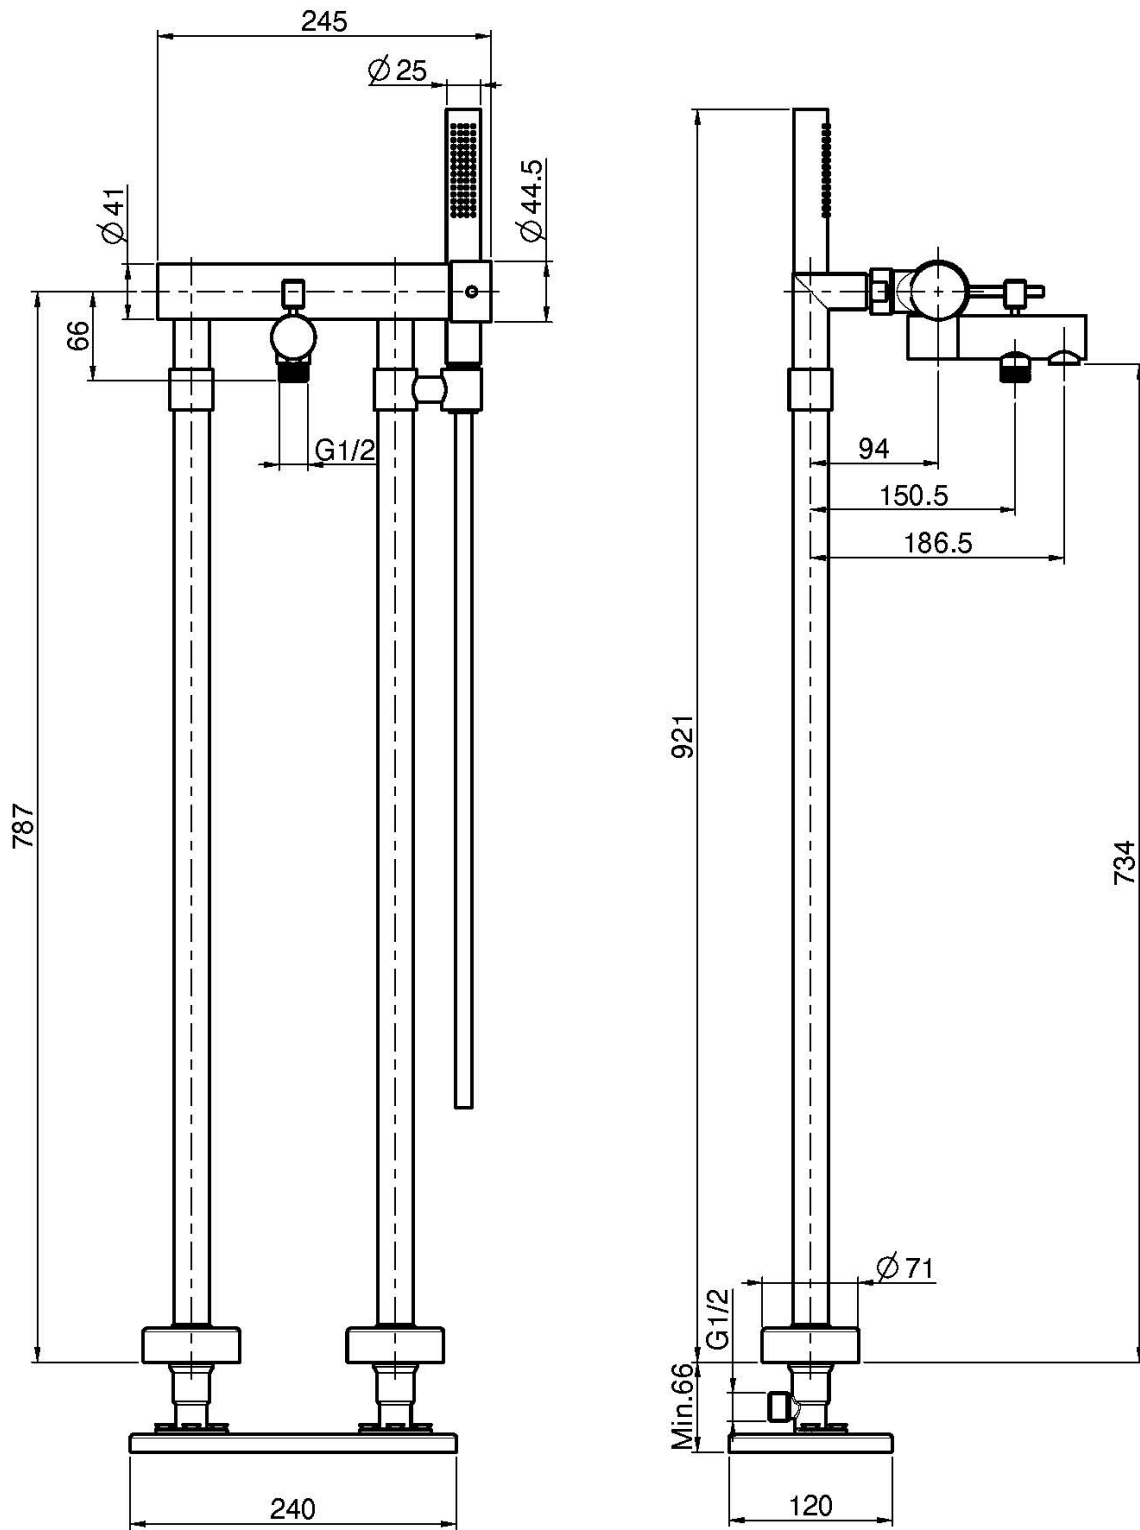

This drawing is the property of FIMA Carlo Frattini. Any complete or partial reproduction, or any transmission to third party without FIMA Carlo Frattini authorization is forbidden.