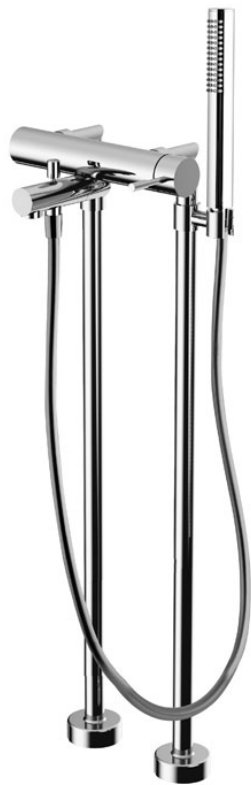

Код F3034/4

СМЕСИТЕЛЬ ДЛЯ ВАННЫ НАПОЛЬНЫЙ

- Комплект труб для монтажа M 1/2"
- переключатель
- Ручной душ с защитой от извести анти-кальк
- Гибкий шланг хромалюкс 1500 мм
- **внутренняя часть заказывается отдельно**

ИЗОБРАЖЕНИЕ

Концы

-  ХРОМ
CR
-  ЗОЛОТО
HL
-  БРАШИРОВАННОЕ ЗОЛОТО
HS
-  ХРОМ ЧЁРНЫЙ
ZL
-  БРАШИРОВАННОЕ ЧЁРНЫЙ
ZS
-  BRUSHED NICKEL
SN
-  ХРОМ ЧЁРНЫЙ
CN
-  БРАШИРОВАННОЕ ЧЁРНЫЙ
CS
-  БЕЛЫЙ МАТОВЫЙ
BS
-  ЧЁРНЫЙ МАТОВЫЙ
NS
-  ЗОЛОТО
OR
-  БРАШИРОВАННОЕ ЗОЛОТО
OS