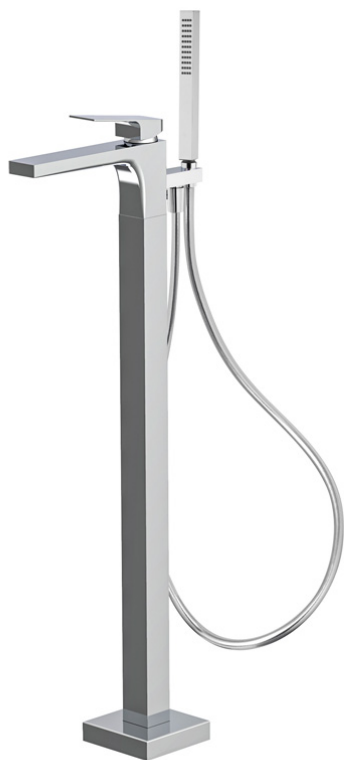

Код F3384/4N

СМЕСИТЕЛЬ ДЛЯ ВАННЫ НАПОЛЬНЫЙ

- Излив 204 мм
- Высота от пола до аэратора 840мм
- Ручной душ с защитой от извести анти-кальк
- Гибкий шланг хромалюкс 1500 мм
- **внутренняя часть заказывается отдельно**

Концы

-  ХРОМ
CR
-  BRUSHED NICKEL
SN
-  БЕЛЫЙ МАТОВЫЙ
BS
-  ЧЁРНЫЙ МАТОВЫЙ
NS

ИЗОБРАЖЕНИЕ

ТОВАРЫ НЕОБХОДИМО ЗАКАЗАТЬ ОТДЕЛЬНО

[внутренняя часть](#)

Общие условия продажи в нашем действующем прайс-листе.