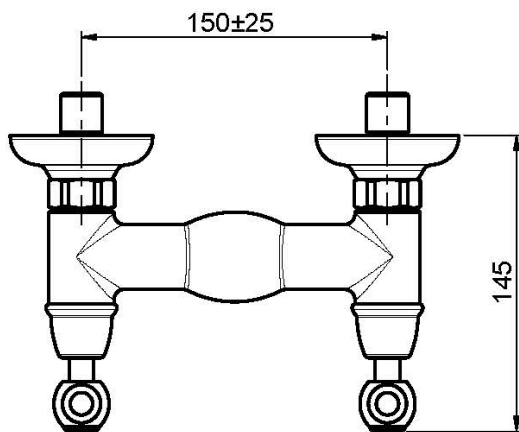

This drawing is the property of FIMA Carlo Frattini. Any complete or partial reproduction, or any transmission to third party without FIMA Carlo Frattini authorization is forbidden.