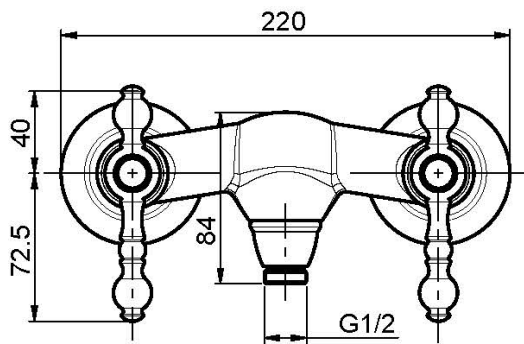

This drawing is the property of FIMA Carlo Frattini. Any complete or partial reproduction, or any transmission to third party without FIMA Carlo Frattini authorization is forbidden.