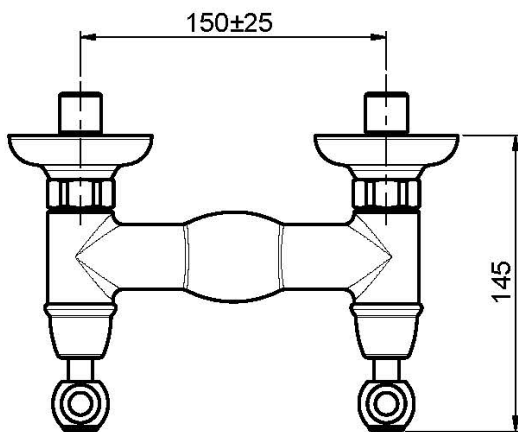

This drawing is the property of FIMA Carlo Frattini. Any complete or partial reproduction, or any transmission to third party without FIMA Carlo Frattini authorization is forbidden.