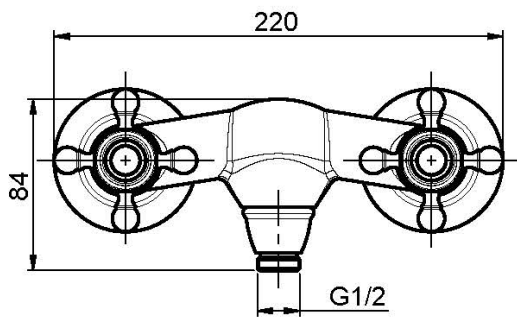

## СМЕСИТЕЛЬ ДЛЯ ДУША ВНЕШНЕГО МОНТАЖА БЕЗ ДУШЕВОГО КОМПЛЕКТА

- 2 подвода воды 1/2 с эксцентриком

### ИЗОБРАЖЕНИЕ