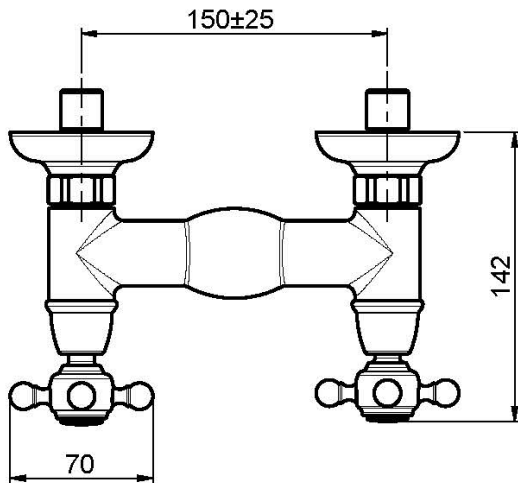

This drawing is the property of FIMA Carlo Frattini. Any complete or partial reproduction, or any transmission to third party without FIMA Carlo Frattini authorization is forbidden.