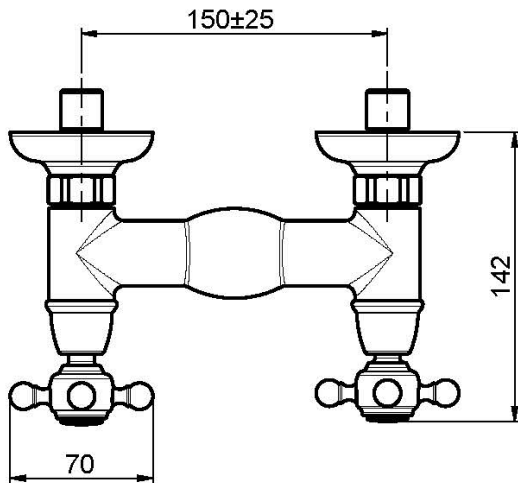

## СМЕСИТЕЛЬ ДЛЯ ДУША ВНЕШНЕГО МОНТАЖА БЕЗ ДУШЕВОГО КОМПЛЕКТА

- 2 подвода воды 1/2 с эксцентриком

### ИЗОБРАЖЕНИЕ