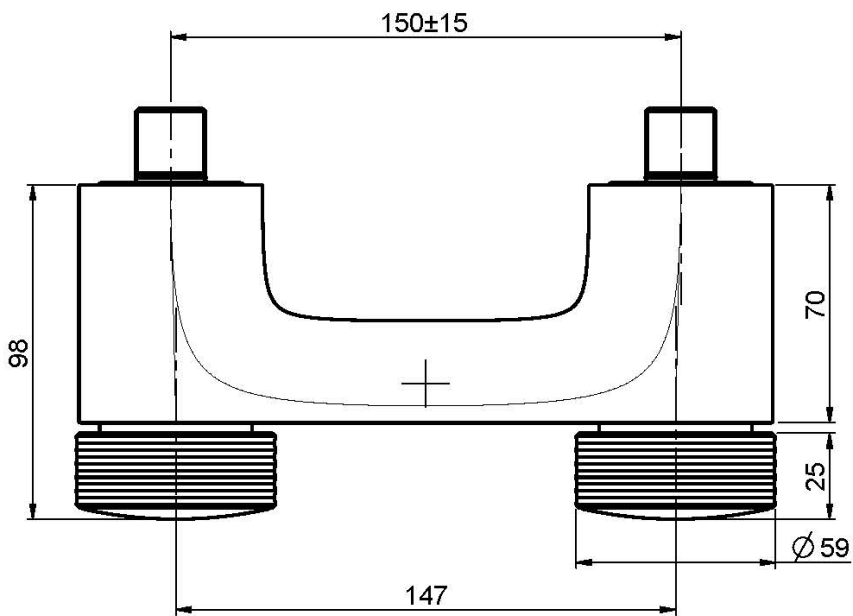

This drawing is the property of FIMA Carlo Frattini. Any complete or partial reproduction, or any transmission to third party without FIMA Carlo Frattini authorization is forbidden.