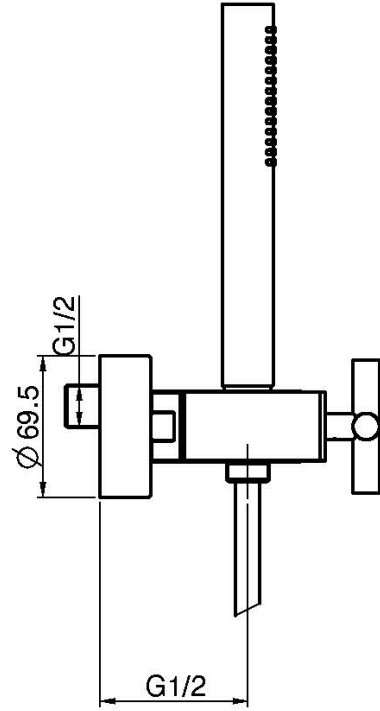

## СМЕСИТЕЛЬ ДЛЯ ДУША ВНЕШНЕГО МОНТАЖА С ДУШЕВЫМ КОМПЛЕКТОМ

- 2 подвода воды 1/2 с эксцентриком
- держатель для душа
- Ручной душ с защитой от извести анти-кальк
- Гибкий шланг хромалюкс 1500 мм

## ИЗОБРАЖЕНИЕ

## Концы

-  ХРОМ  
CR
-  HL
-  HS
-  SN BRUSHED NICKEL
-  CN ХРОМ ЧЁРНЫЙ
-  CS БРАШИРОВАННОЕ ЧЁРНЫЙ
-  BS БЕЛЫЙ МАТОВЫЙ
-  NS ЧЁРНЫЙ МАТОВЫЙ

Общие условия продажи в нашем действующем прайс-листе.

This drawing is the property of FIMA Carlo Frattini. Any complete or partial reproduction, or any transmission to third party without FIMA Carlo Frattini authorization is forbidden.