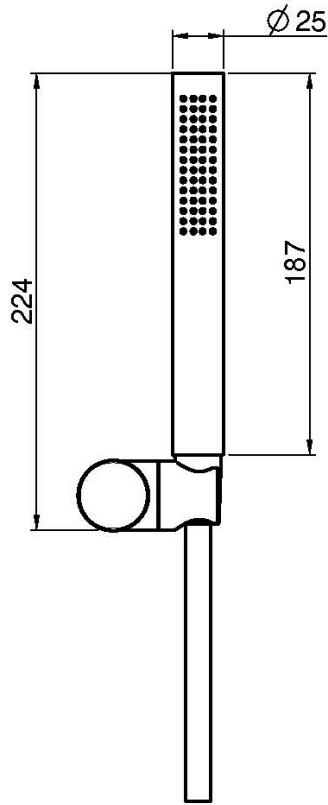

## СМЕСИТЕЛЬ ДЛЯ ДУША ВНЕШНЕГО МОНТАЖА С ДУШЕВЫМ КОМПЛЕКТОМ

- 2 подвода воды 1/2 с эксцентриком
- держатель для душа
- Ручной душ с защитой от извести анти-кальк
- Гибкий шланг хромалюкс 1500 мм

## ИЗОБРАЖЕНИЕ

## Концы

-  ХРОМ  
CR
-  HL
-  HS
-  SN BRUSHED NICKEL
-  CN ХРОМ ЧЁРНЫЙ
-  CS БРАШИРОВАННОЕ ЧЁРНЫЙ
-  BS БЕЛЫЙ МАТОВЫЙ
-  NS ЧЁРНЫЙ МАТОВЫЙ

Общие условия продажи в нашем действующем прайс-листе.

This drawing is the property of FIMA Carlo Frattini. Any complete or partial reproduction, or any transmission to third party without FIMA Carlo Frattini authorization is forbidden.