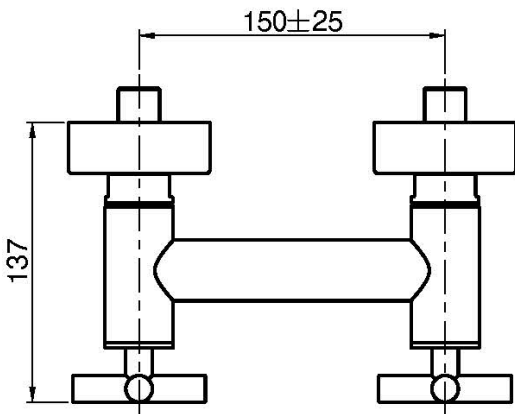

This drawing is the property of FIMA Carlo Frattini. Any complete or partial reproduction, or any transmission to third party without FIMA Carlo Frattini authorization is forbidden.