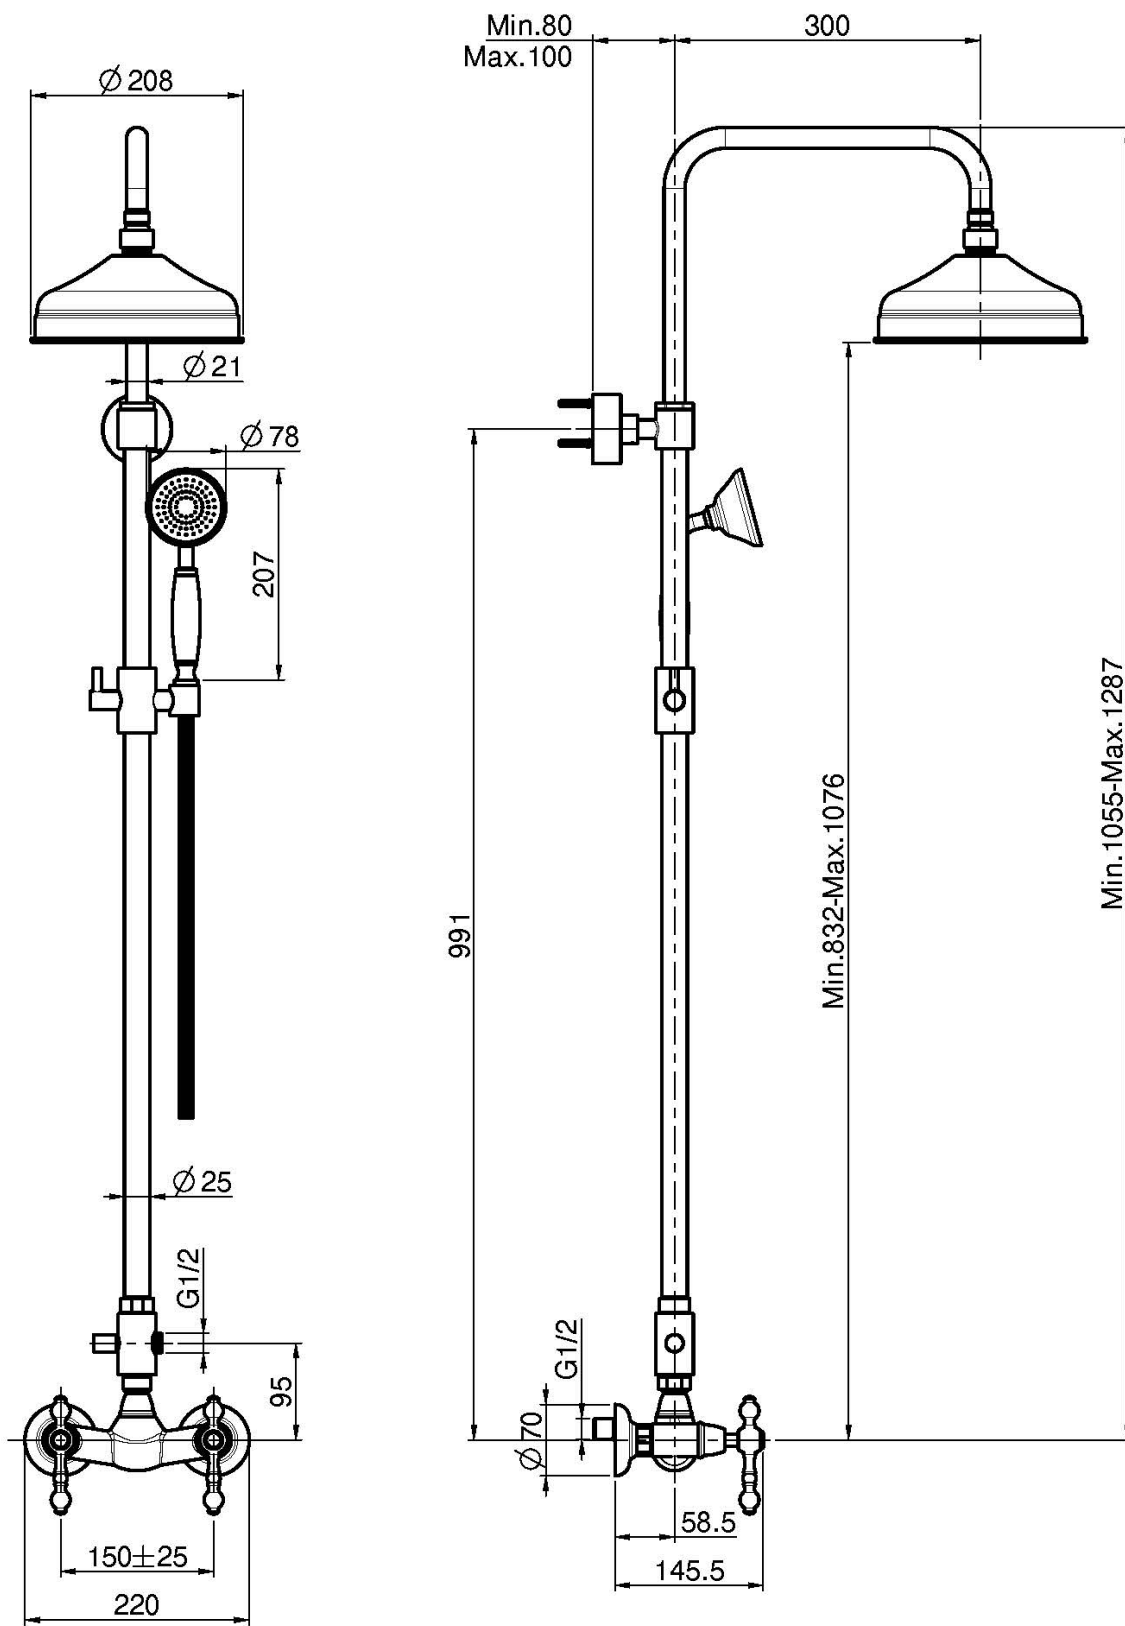

Код F5055/2

СМЕСИТЕЛЬ ДЛЯ ДУША ВНЕШНЕГО МОНТАЖА С ДУШЕВОЙ ШТАНГОЙ, ВЕРХНИМ ДУШЕМ И ДУШЕВЫМ КОМПЛЕКТОМ

- регулируемая высота
- 2 подвода воды 1/2 с эксцентриком
- Верхний душ из латуни Ø 200 мм
- Гибкий шланг из латуни 1500 мм
- Ручной душ с защитой от извести анти-кальк
- переключатель

Концы

-  ХРОМ
CR
-  BRUSHED NICKEL
SN
-  ЗОЛОТО
OR
-  БРАШИРОВАННОЕ ЗОЛОТО
OS
-  OLD BRONZE
BR
-  АНТИЧНАЯ МЕДЬ
RA

ИЗОБРАЖЕНИЕ

Общие условия продажи в нашем действующем прайс-листе.

This drawing is the property of FIMA Carlo Frattini. Any complete or partial reproduction, or any transmission to third party without FIMA Carlo Frattini authorization is forbidden.