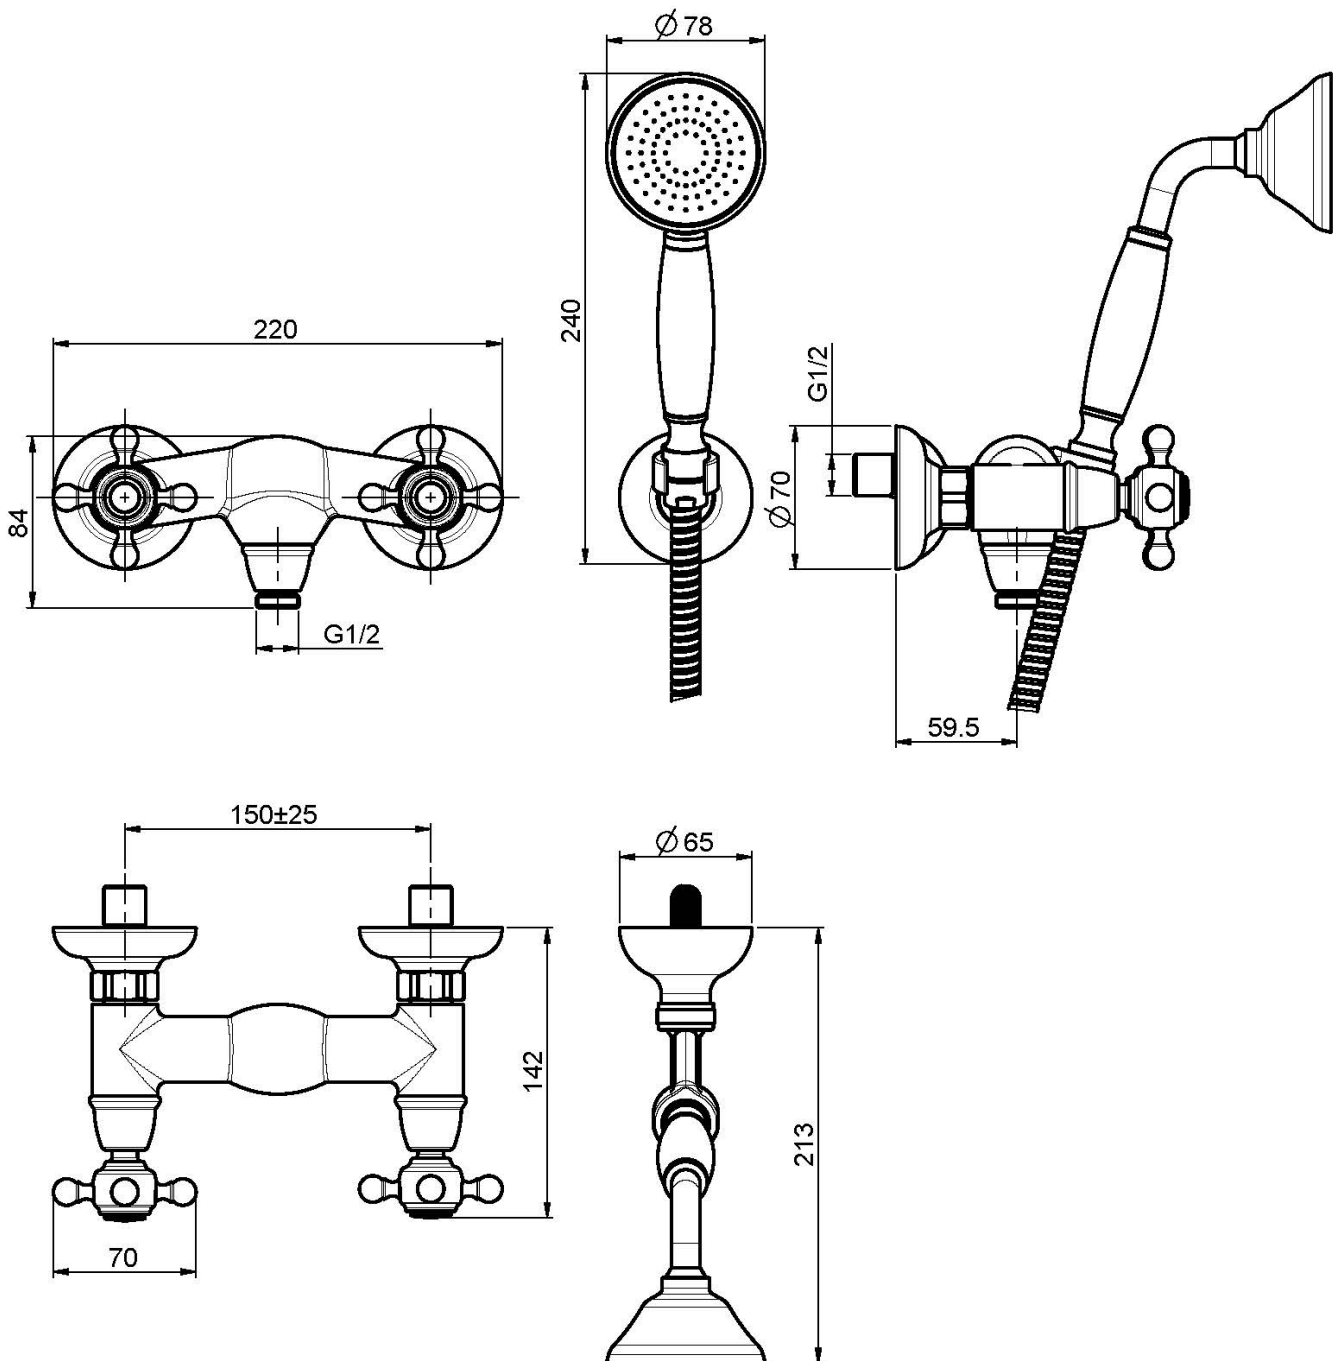

This drawing is the property of FIMA Carlo Frattini. Any complete or partial reproduction, or any transmission to third party without FIMA Carlo Frattini authorization is forbidden.