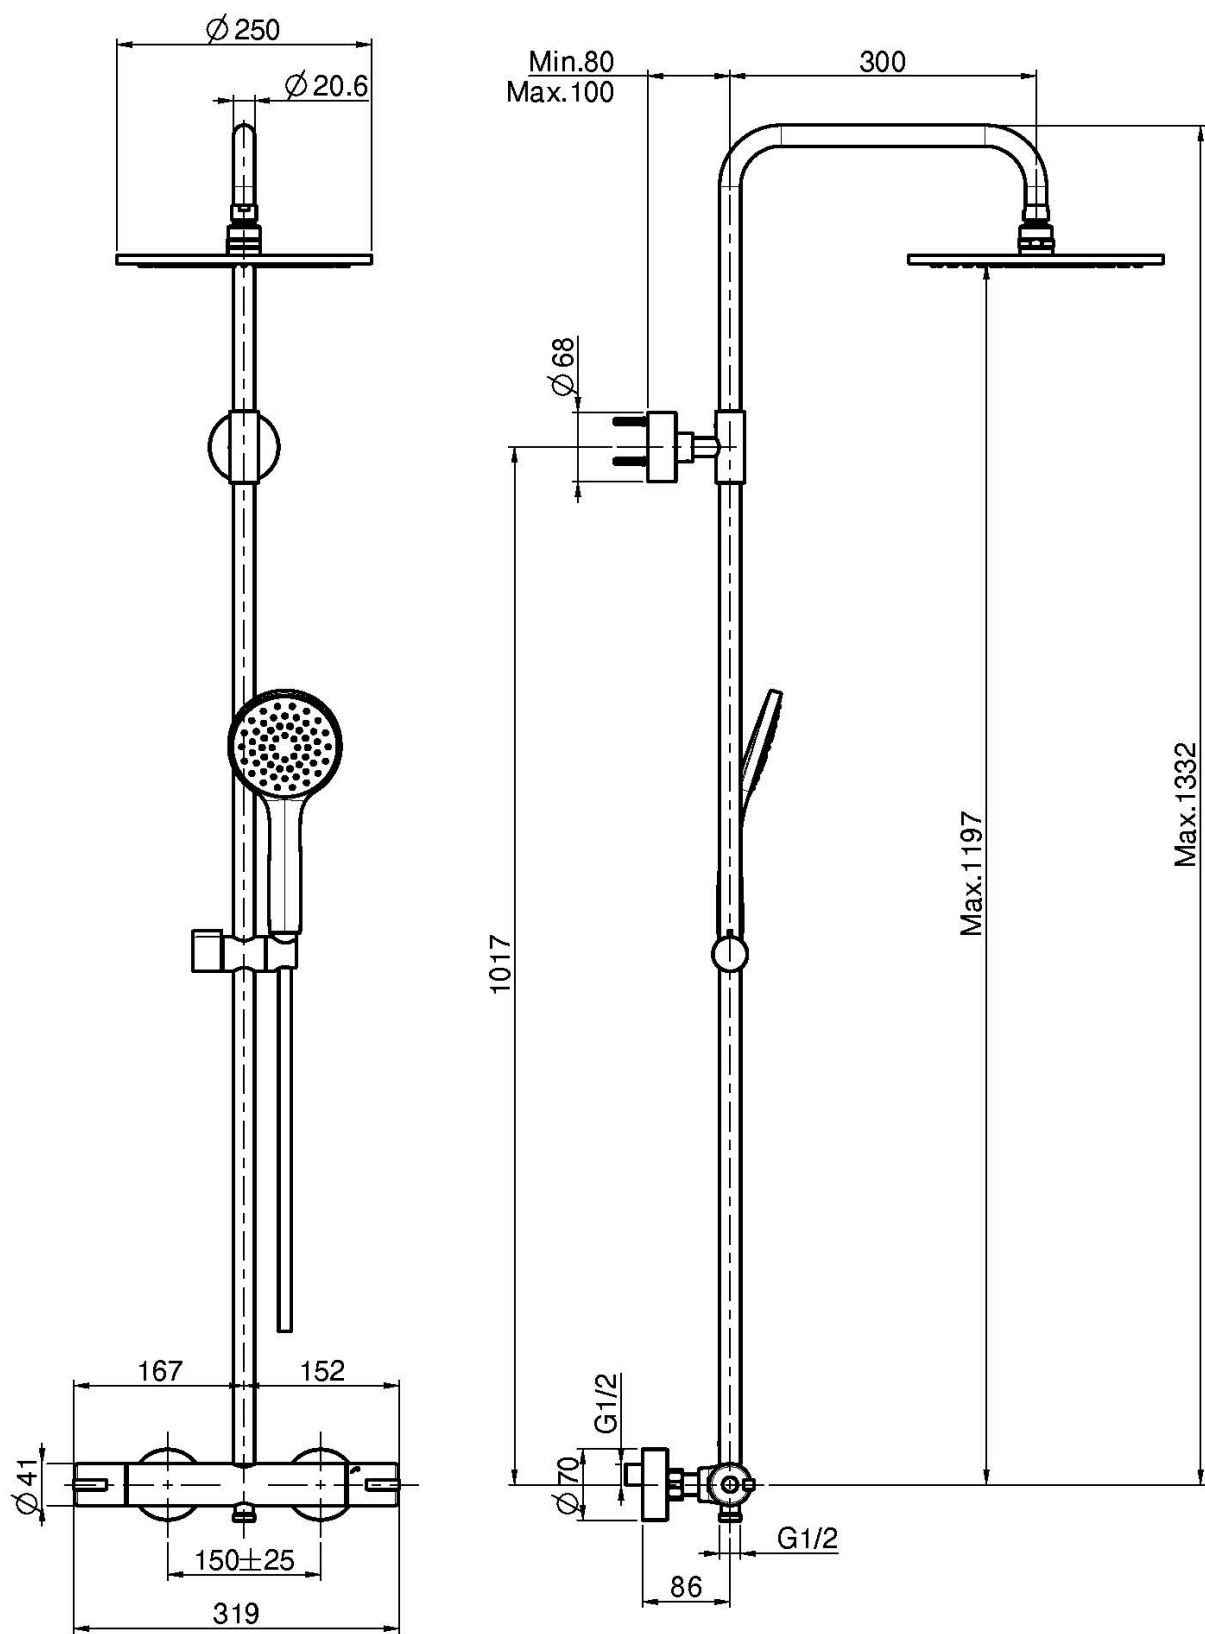

This drawing is the property of FIMA Carlo Frattini. Any complete or partial reproduction, or any transmission to third party without FIMA Carlo Frattini authorization is forbidden.