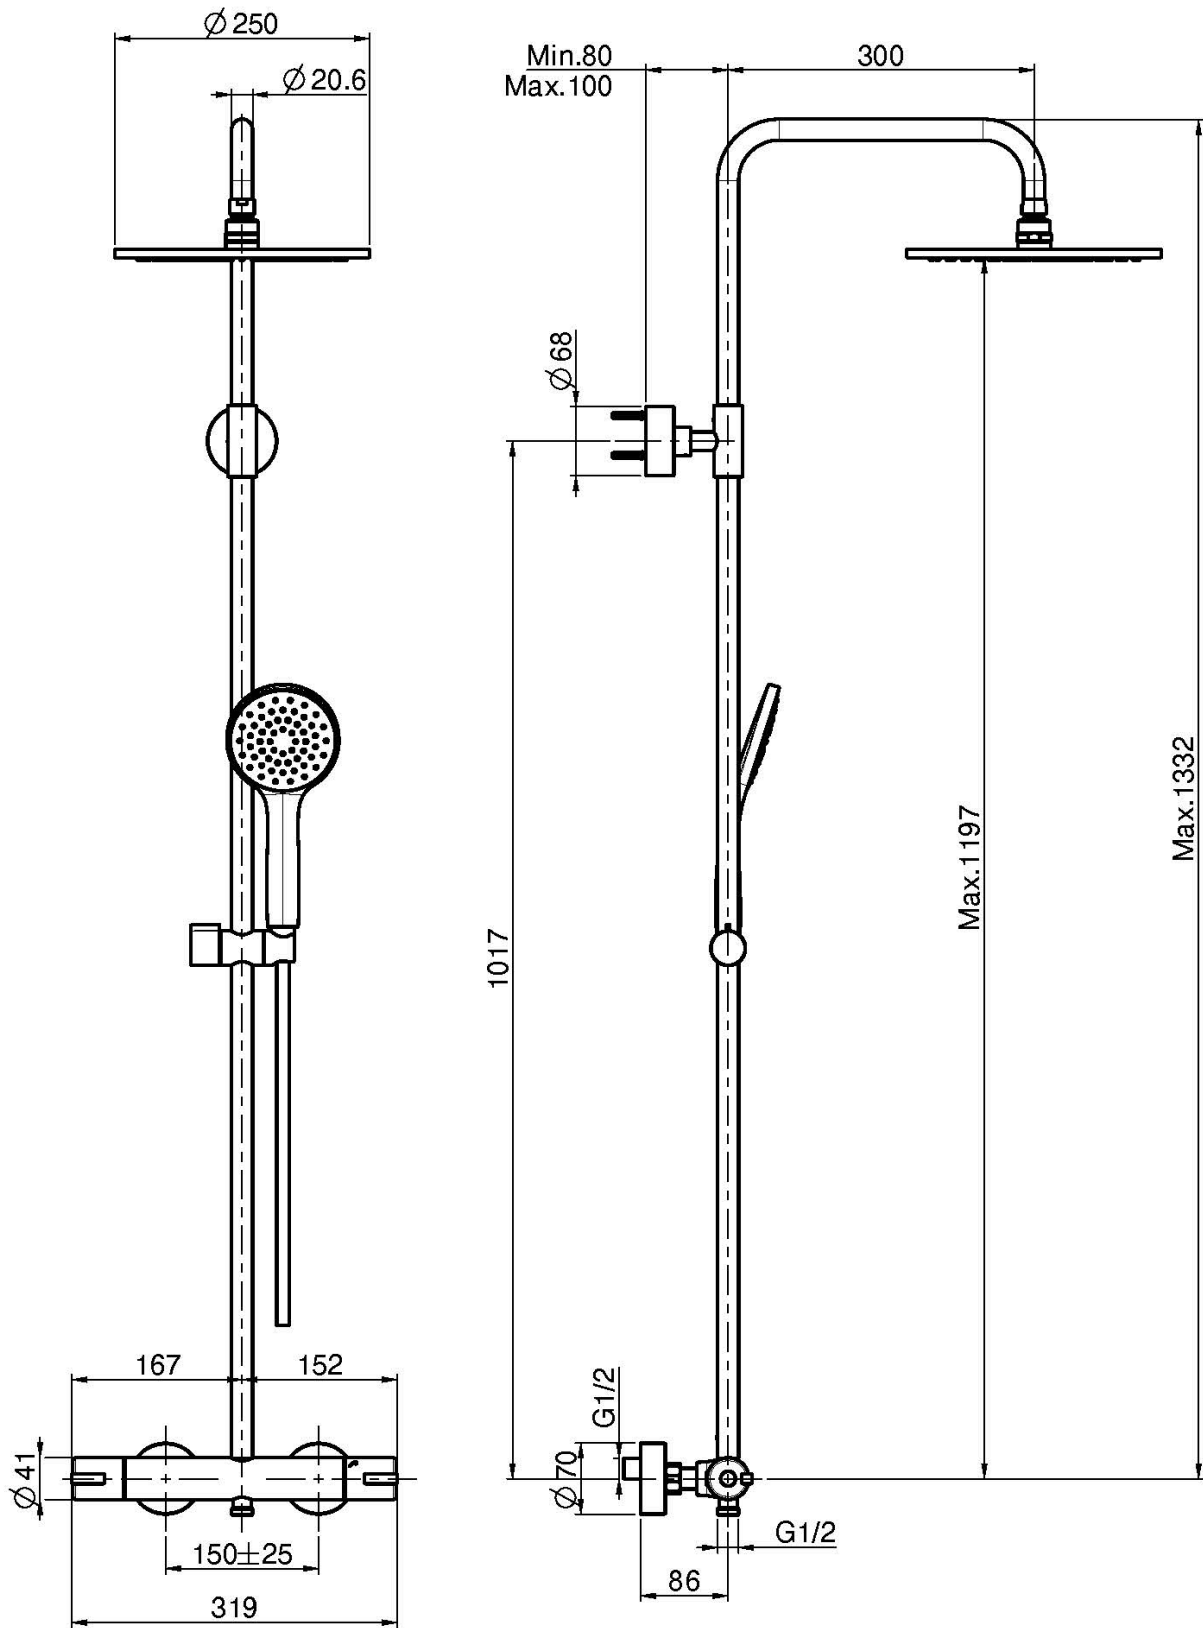

This drawing is the property of FIMA Carlo Frattini. Any complete or partial reproduction, or any transmission to third party without FIMA Carlo Frattini authorization is forbidden.