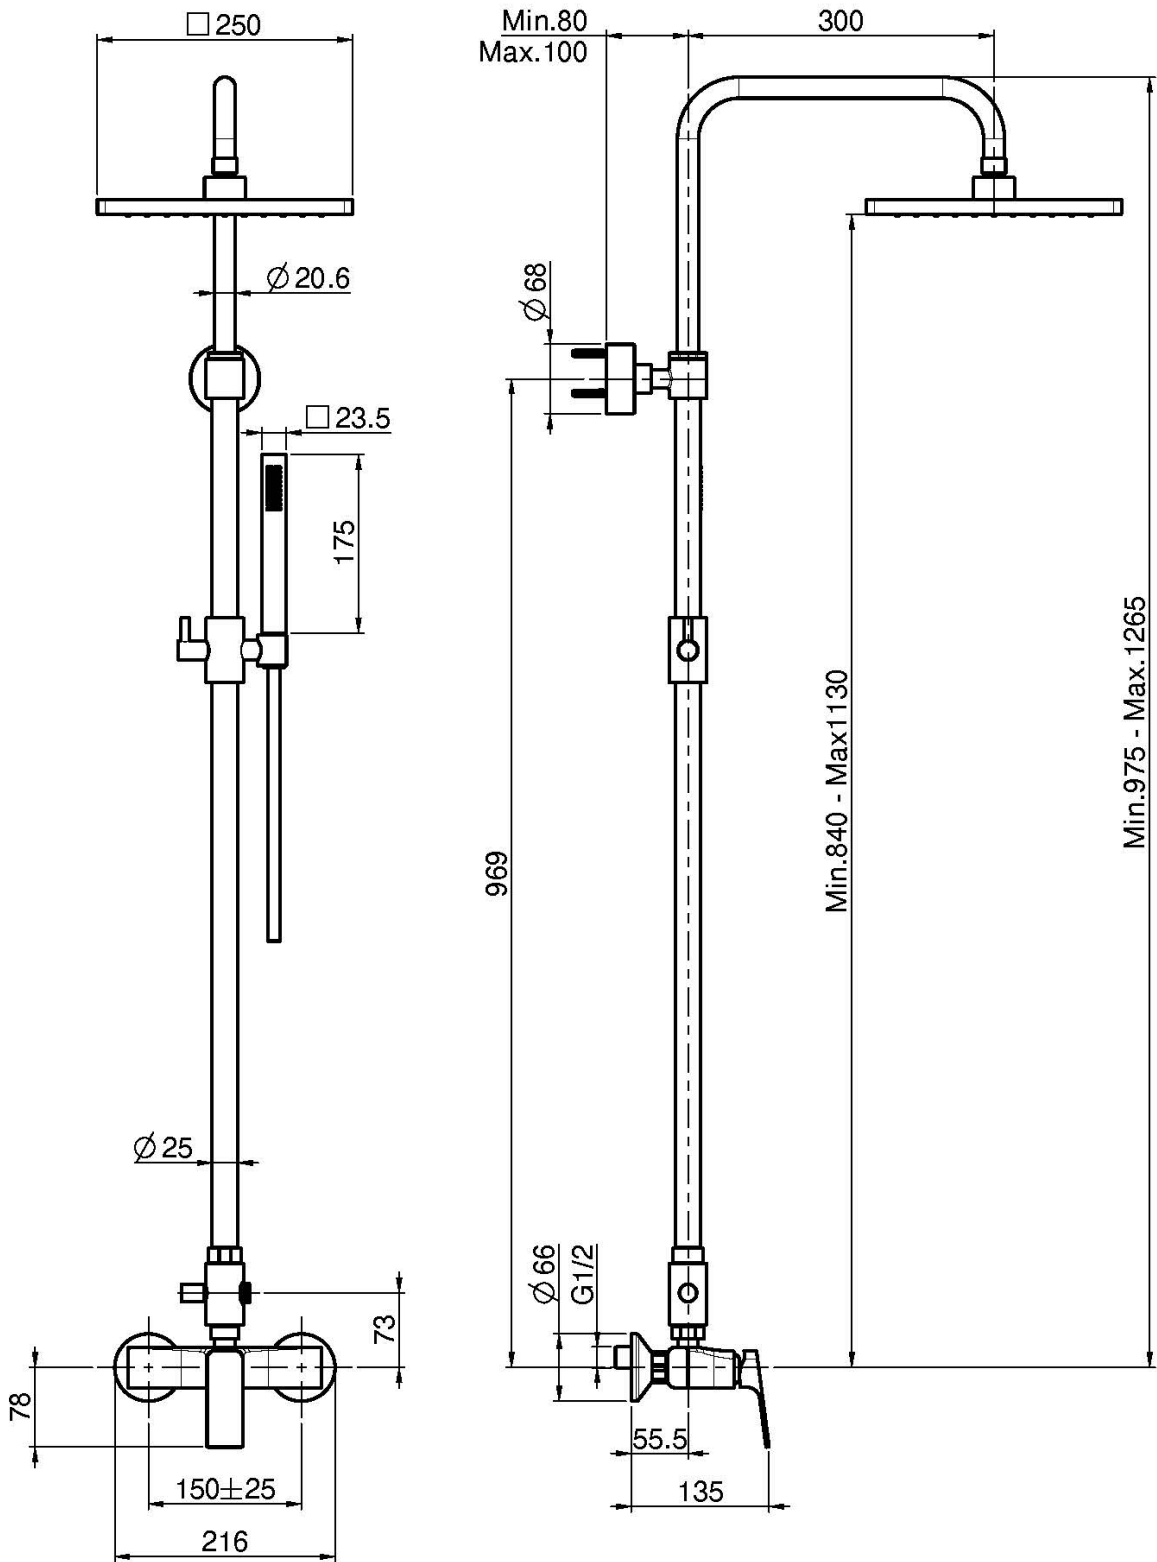

## СМЕСИТЕЛЬ ДЛЯ ДУША С ДУШЕВОЙ СТОЙКОЙ, ВЕРХНИМ ДУШЕМ И ДУШЕВЫМ КОМПЛЕКТОМ

- регулируемая высота
- 2 подвода воды 1/2 с эксцентриком
- Верхний душ хромированный 250x250
- Ручной душ с защитой от извести анти-кальк
- переключатель
- Гибкий шланг хромалюкс 1500 мм

Концы

-  XРОМ  
CR
-  BRUSHED NICKEL  
SN
-  БЕЛЫЙ МАТОВЫЙ  
BS
-  ЧЁРНЫЙ МАТОВЫЙ  
NS

ИЗОБРАЖЕНИЕ

Общие условия продажи в нашем действующем прайс-листе.

This drawing is the property of FIMA Carlo Frattini. Any complete or partial reproduction, or any transmission to third party without FIMA Carlo Frattini authorization is forbidden.