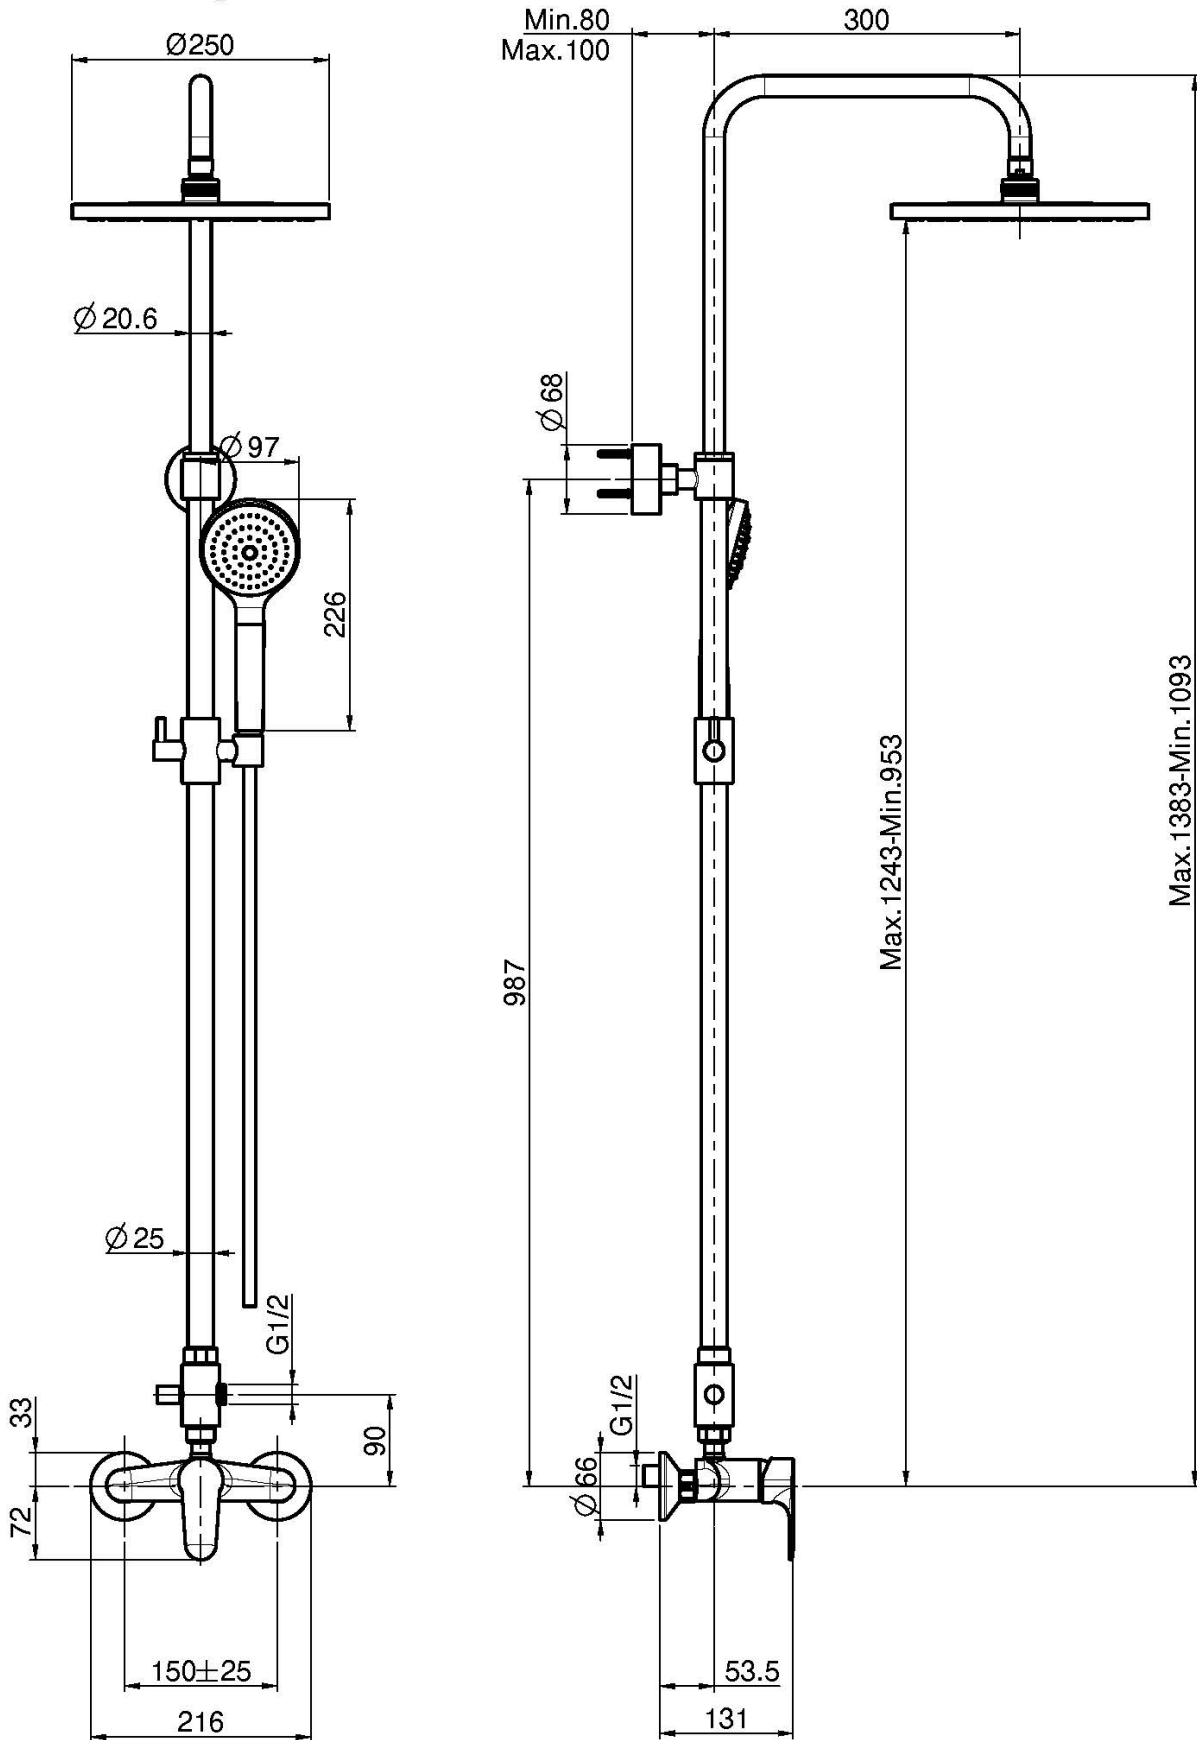

This drawing is the property of FIMA Carlo Frattini. Any complete or partial reproduction, or any transmission to third party without FIMA Carlo Frattini authorization is forbidden.