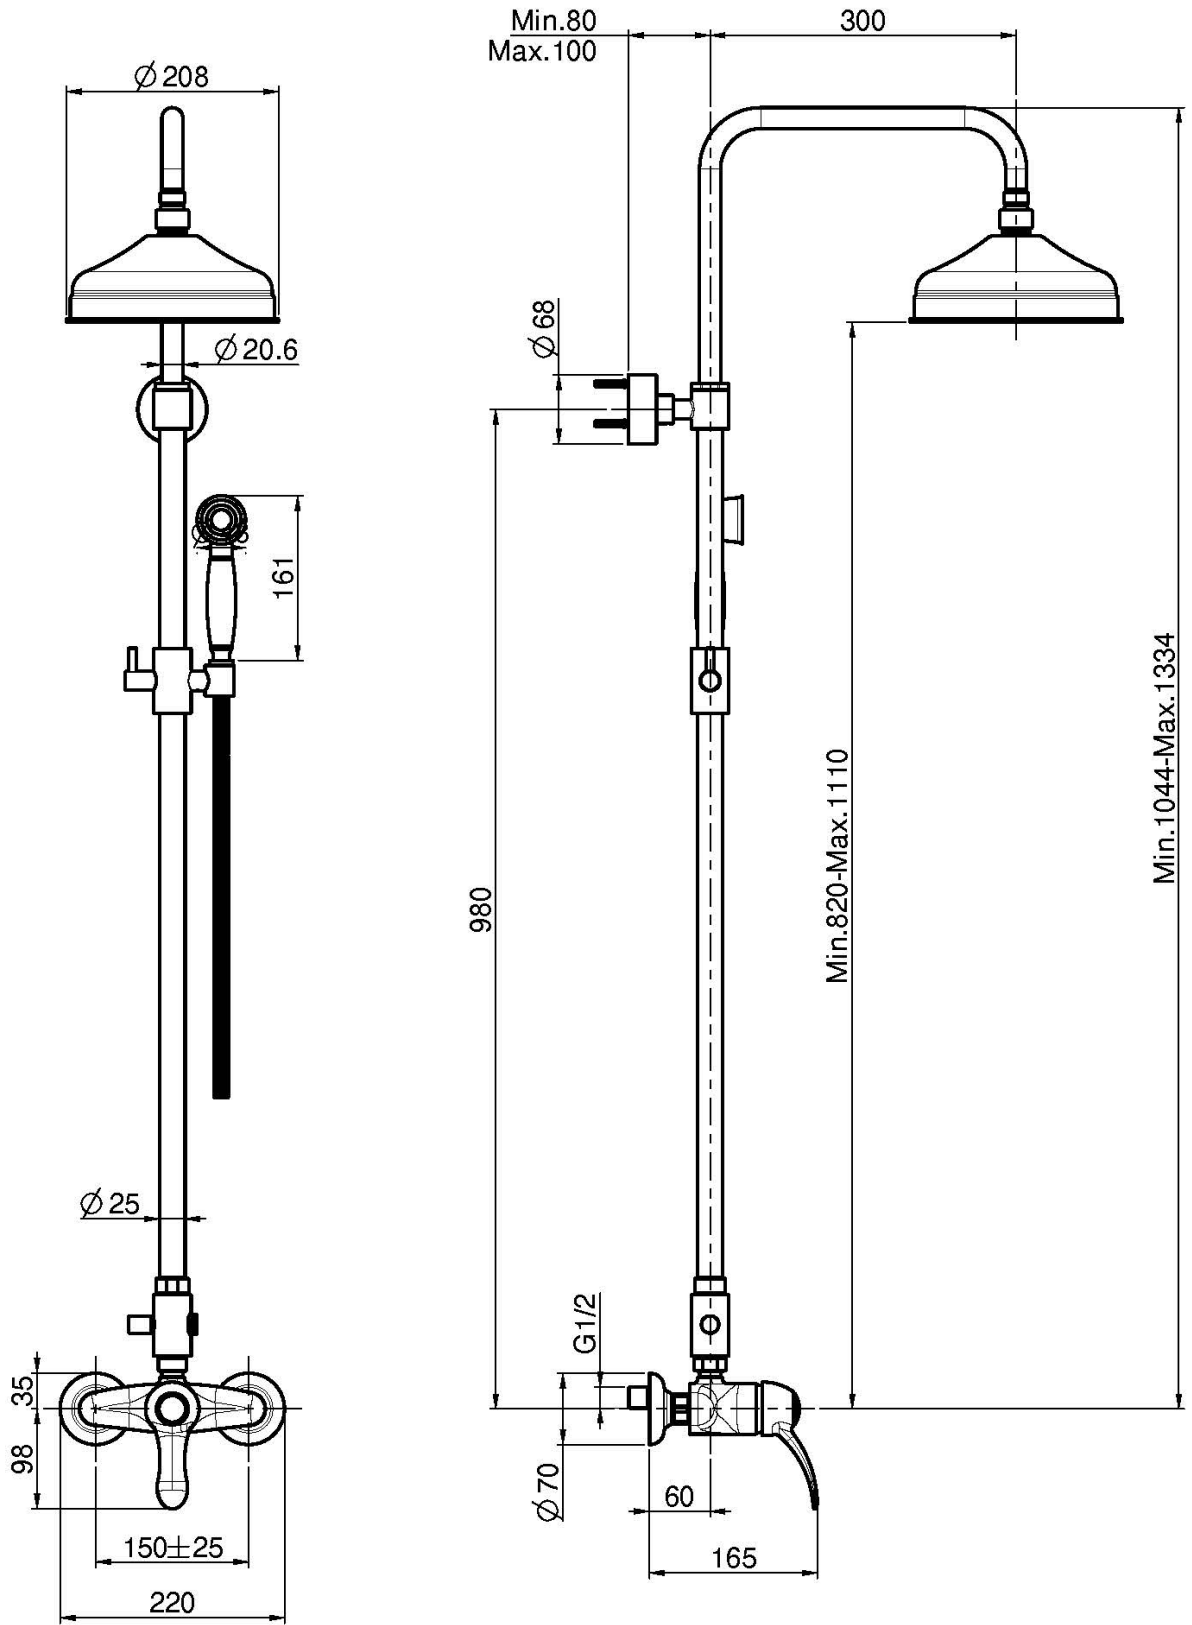

Код F3305/2

СМЕСИТЕЛЬ ДЛЯ ДУША С ДУШЕВОЙ СТОЙКОЙ, ВЕРХНИМ ДУШЕМ И ДУШЕВЫМ КОМПЛЕКТОМ

- регулируемая высота
- 2 подвода воды 1/2 с эксцентриком
- Верхний душ из латуни Ø 200 мм
- Гибкий шланг из латуни 1500 мм
- Ручной душ с защитой от извести анти-кальк
- переключатель

Концы

-  ХРОМ
CR
-  BRUSHED NICKEL
SN
-  ЗОЛОТО
OR
-  БРАШИРОВАННОЕ ЗОЛОТО
OS
-  OLD BRONZE
BR
-  АНТИЧНАЯ МЕДЬ
RA

ИЗОБРАЖЕНИЕ

Общие условия продажи в нашем действующем прайс-листе.

This drawing is the property of FIMA Carlo Frattini. Any complete or partial reproduction, or any transmission to third party without FIMA Carlo Frattini authorization is forbidden.