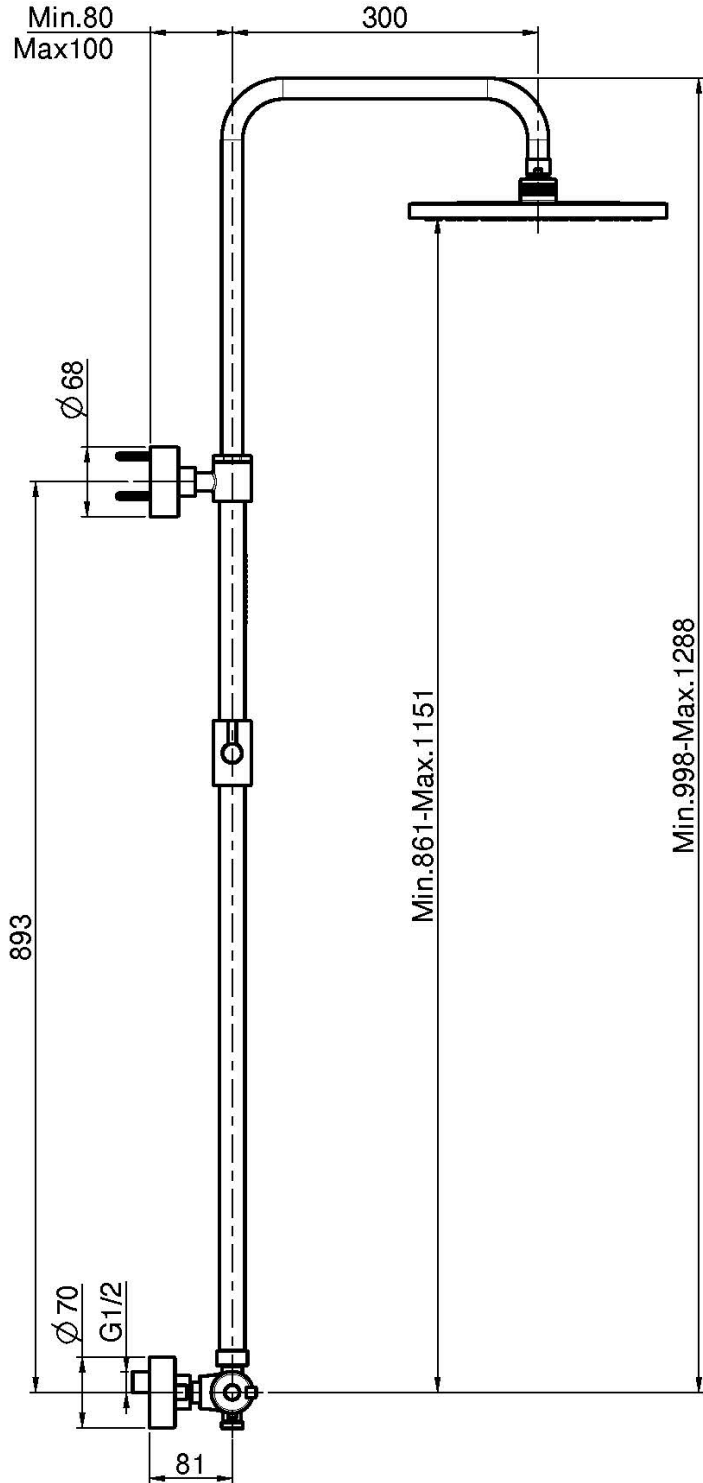

This drawing is the property of FIMA Carlo Frattini. Any complete or partial reproduction, or any transmission to third party without FIMA Carlo Frattini authorization is forbidden.