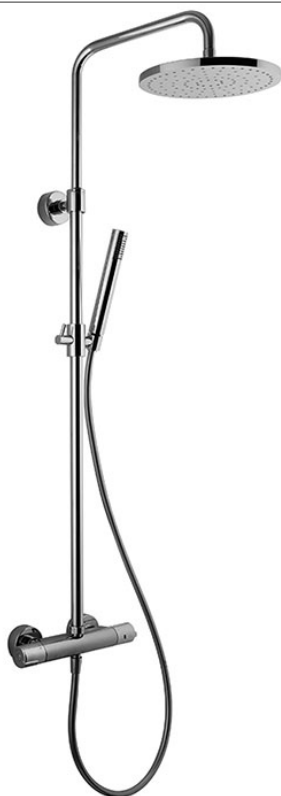

Код F4885/RP253

**СМЕСИТЕЛЬ ДЛЯ ДУША  
ТЕРМОСТАТИЧЕСКИЙ ВНЕШНЕГО МОНТАЖА  
С ДУШЕВОЙ СТОЙКОЙ, ВЕРХНИМ ДУШЕМ И  
ДУШЕВЫМ КОМПЛЕКТОМ**

- регулируемая высота
- 2 подвода воды 1/2 с эксцентриком
- Ручной душ с защитой от извести анти-кальк
- Верхний душ из ABS Ø 250 мм
- **пластиковые ручки**
- Гибкий шланг хромалюкс 1500 мм
- ХОЛОДНОЕ ТЕЛО

Концы

 ХРОМ  
CR

ИЗОБРАЖЕНИЕ

Общие условия продажи в нашем действующем прайс-листе.

This drawing is the property of FIMA Carlo Frattini. Any complete or partial reproduction, or any transmission to third party without FIMA Carlo Frattini authorization is forbidden.