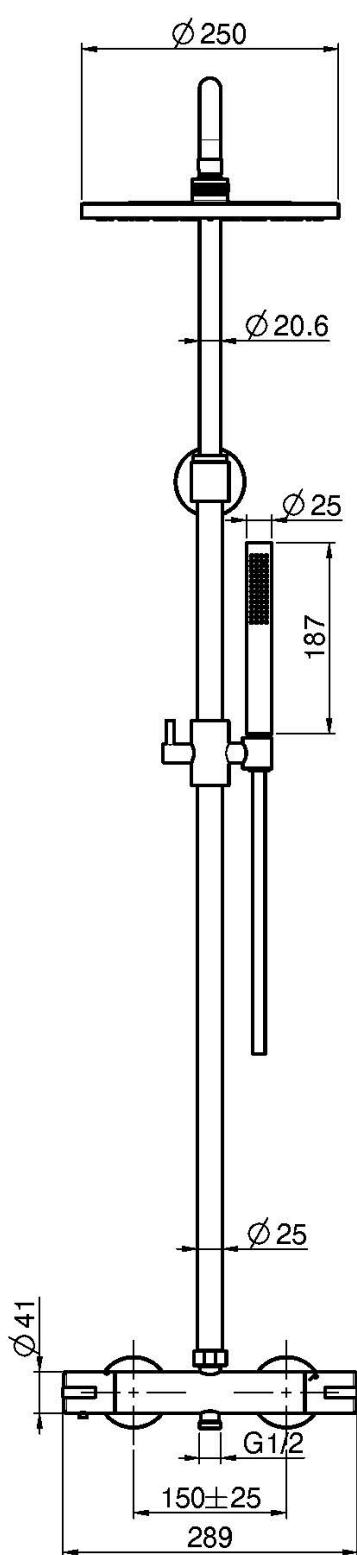

This drawing is the property of FIMA Carlo Frattini. Any complete or partial reproduction, or any transmission to third party without FIMA Carlo Frattini authorization is forbidden.