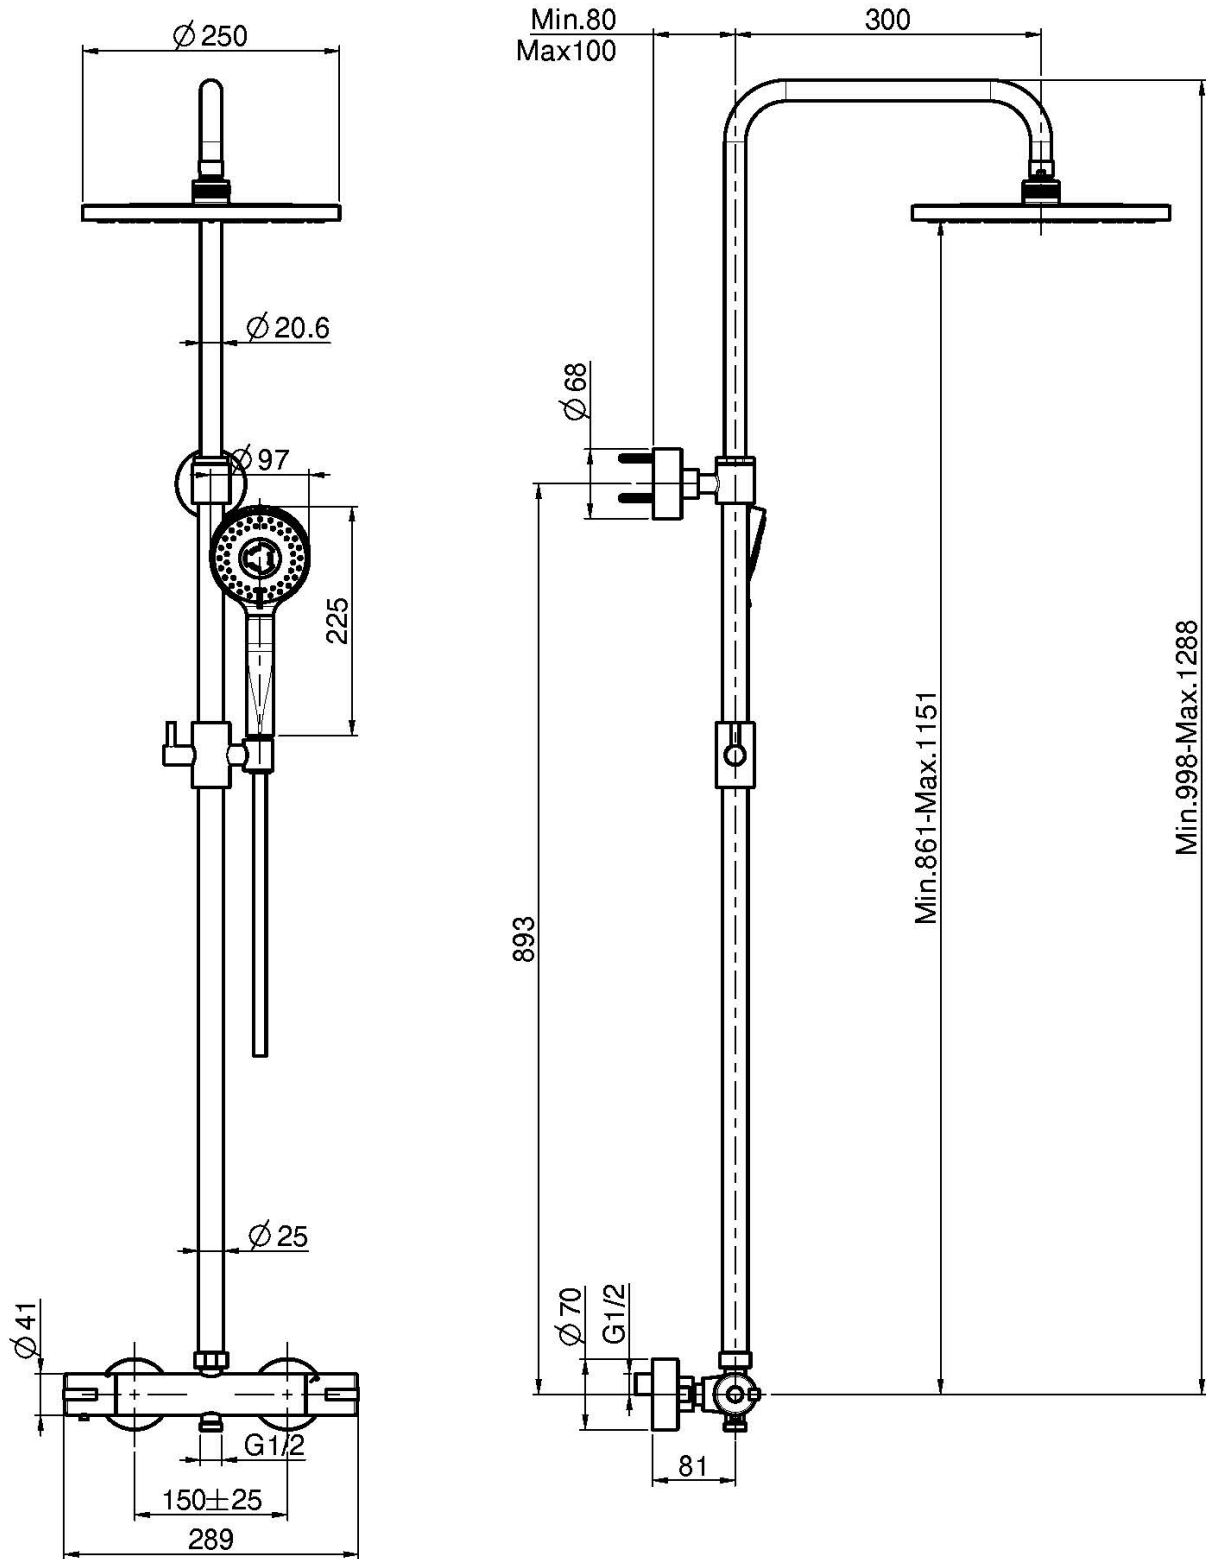

This drawing is the property of FIMA Carlo Frattini. Any complete or partial reproduction, or any transmission to third party without FIMA Carlo Frattini authorization is forbidden.