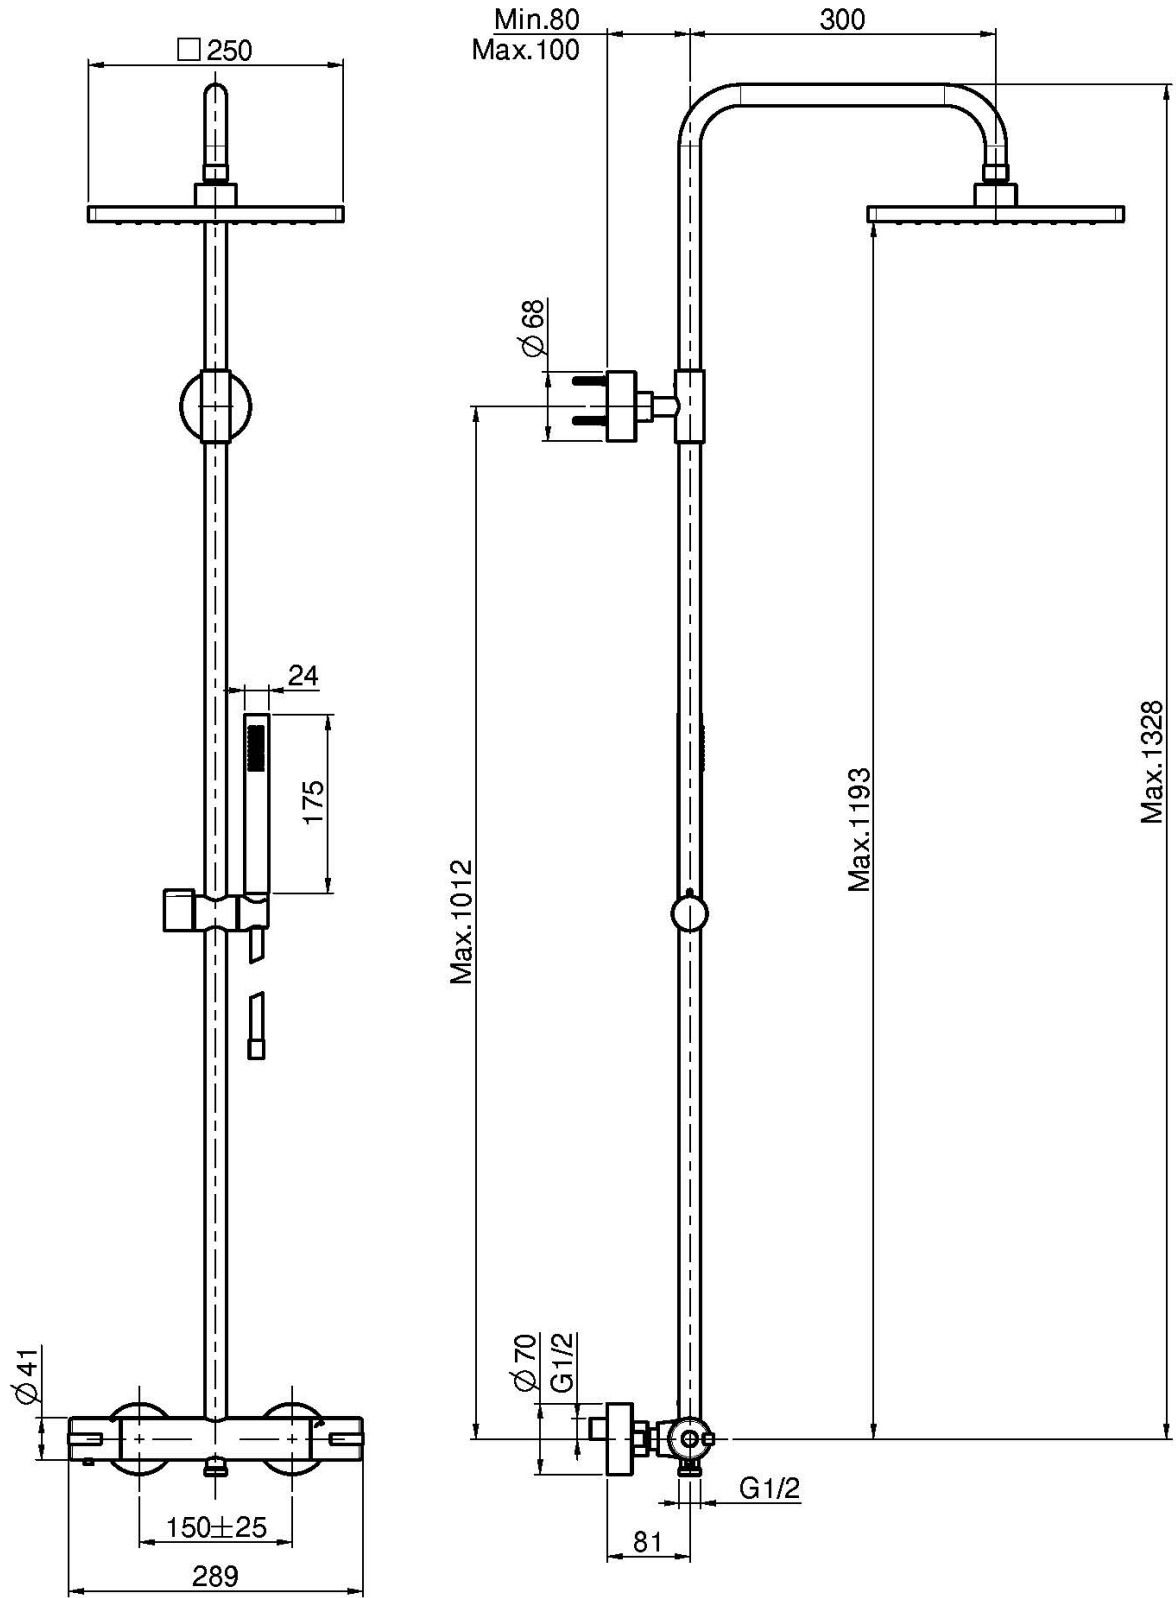

This drawing is the property of FIMA Carlo Frattini. Any complete or partial reproduction, or any transmission to third party without FIMA Carlo Frattini authorization is forbidden.