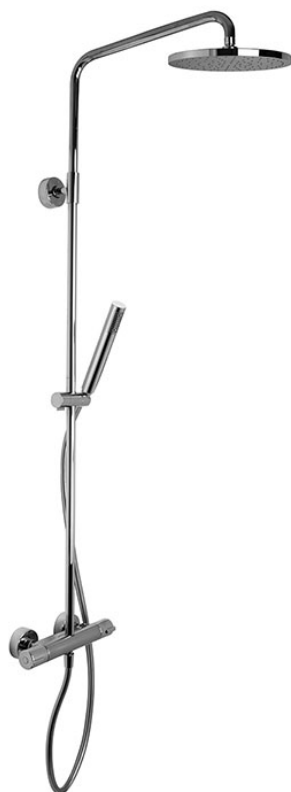

Код F4905/RP253

**СМЕСИТЕЛЬ ДЛЯ ДУША
ТЕРМОСТАТИЧЕСКИЙ ВНЕШНЕГО МОНТАЖА
С ДУШЕВОЙ СТОЙКОЙ, ВЕРХНИМ ДУШЕМ И
ДУШЕВЫМ КОМПЛЕКТОМ**

- **Обрезная колонна**
- 2 подвода воды 1/2 с эксцентриком
- Ручной душ с защитой от извести анти-кальк
- Верхний душ из ABS Ø 250 мм
- **пластиковые ручки**
- Гибкий шланг хромалюкс 1500 мм
- ХОЛОДНОЕ ТЕЛО

Концы

ХРОМ
CR

ИЗОБРАЖЕНИЕ

Общие условия продажи в нашем действующем прайс-листе.