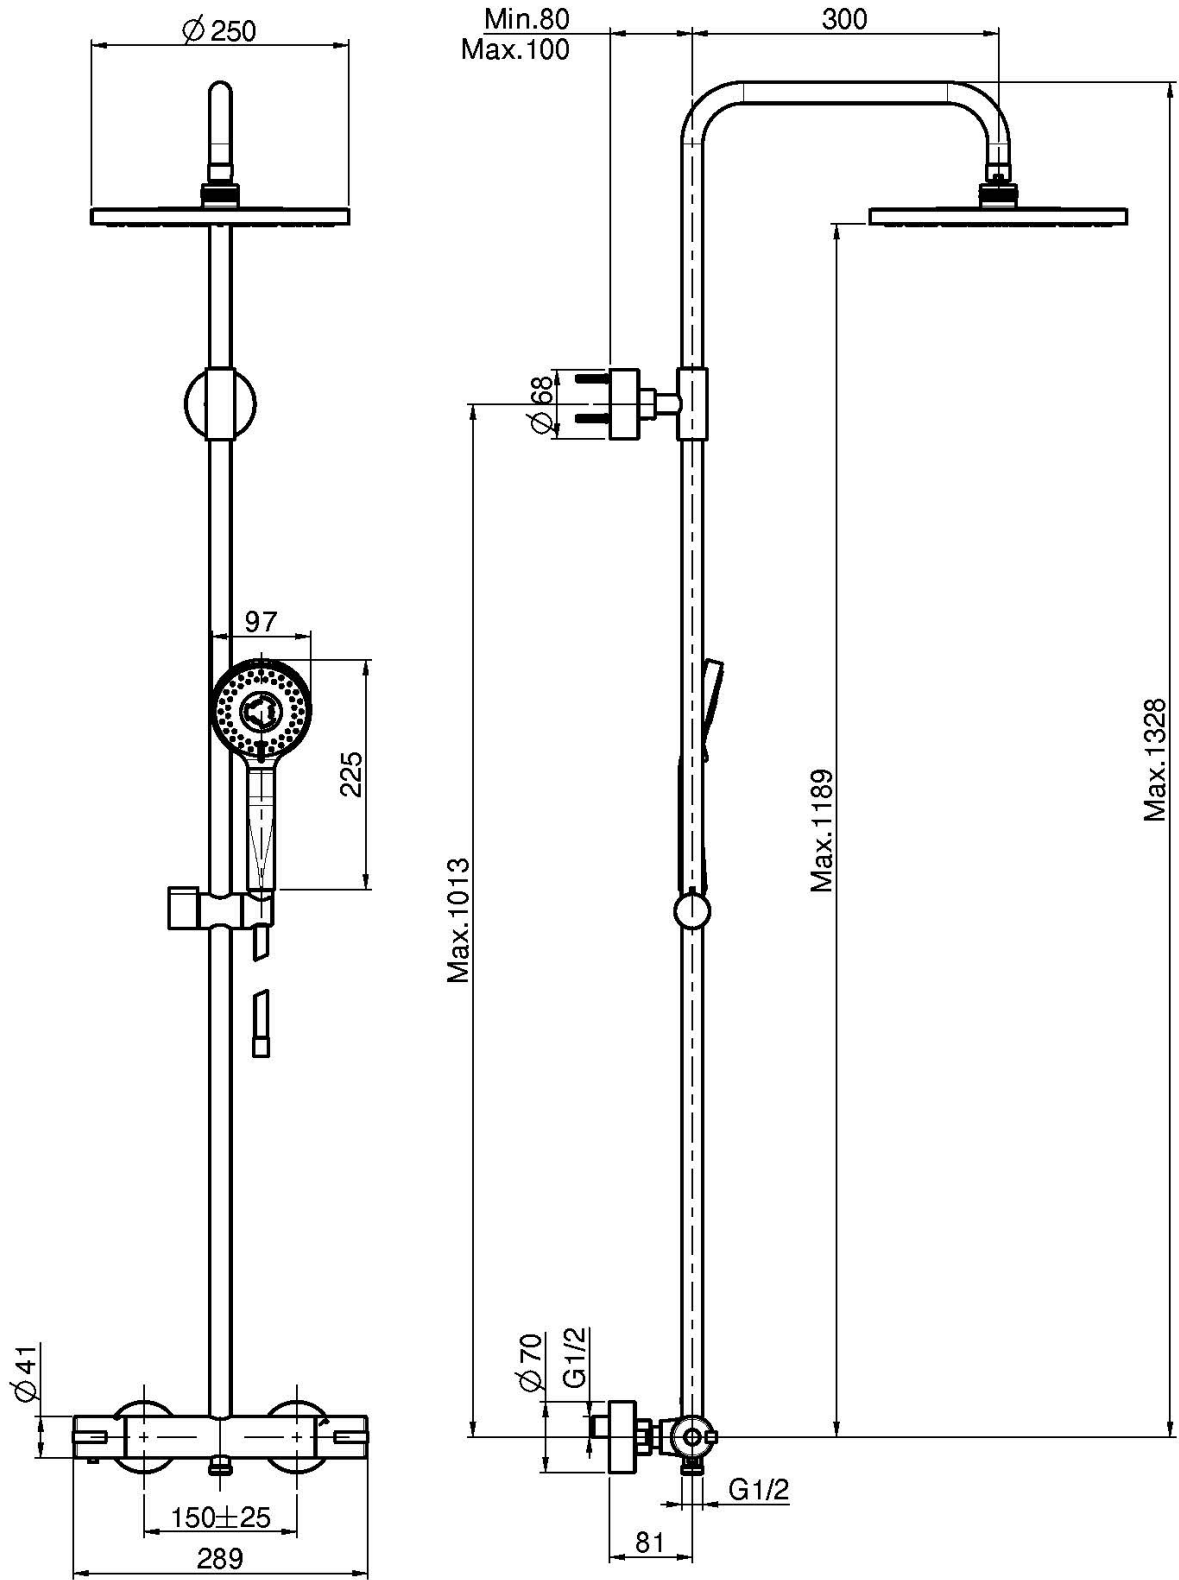

This drawing is the property of FIMA Carlo Frattini. Any complete or partial reproduction, or any transmission to third party without FIMA Carlo Frattini authorization is forbidden.