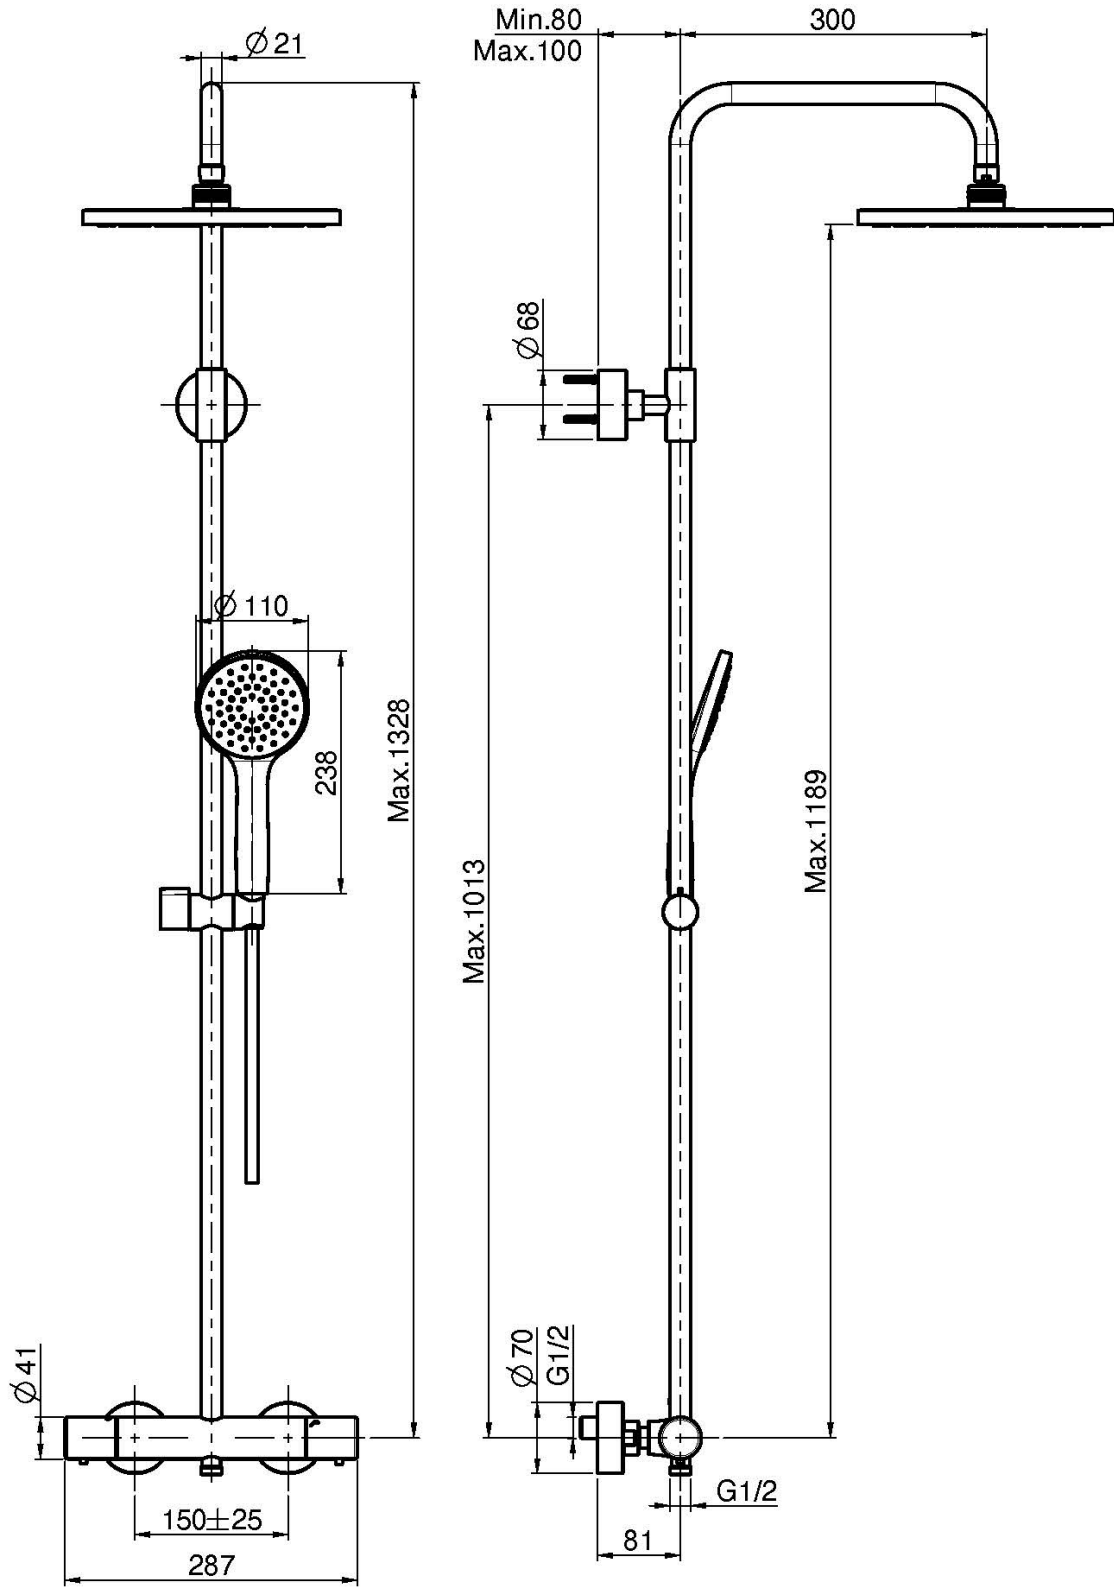

This drawing is the property of FIMA Carlo Frattini. Any complete or partial reproduction, or any transmission to third party without FIMA Carlo Frattini authorization is forbidden.