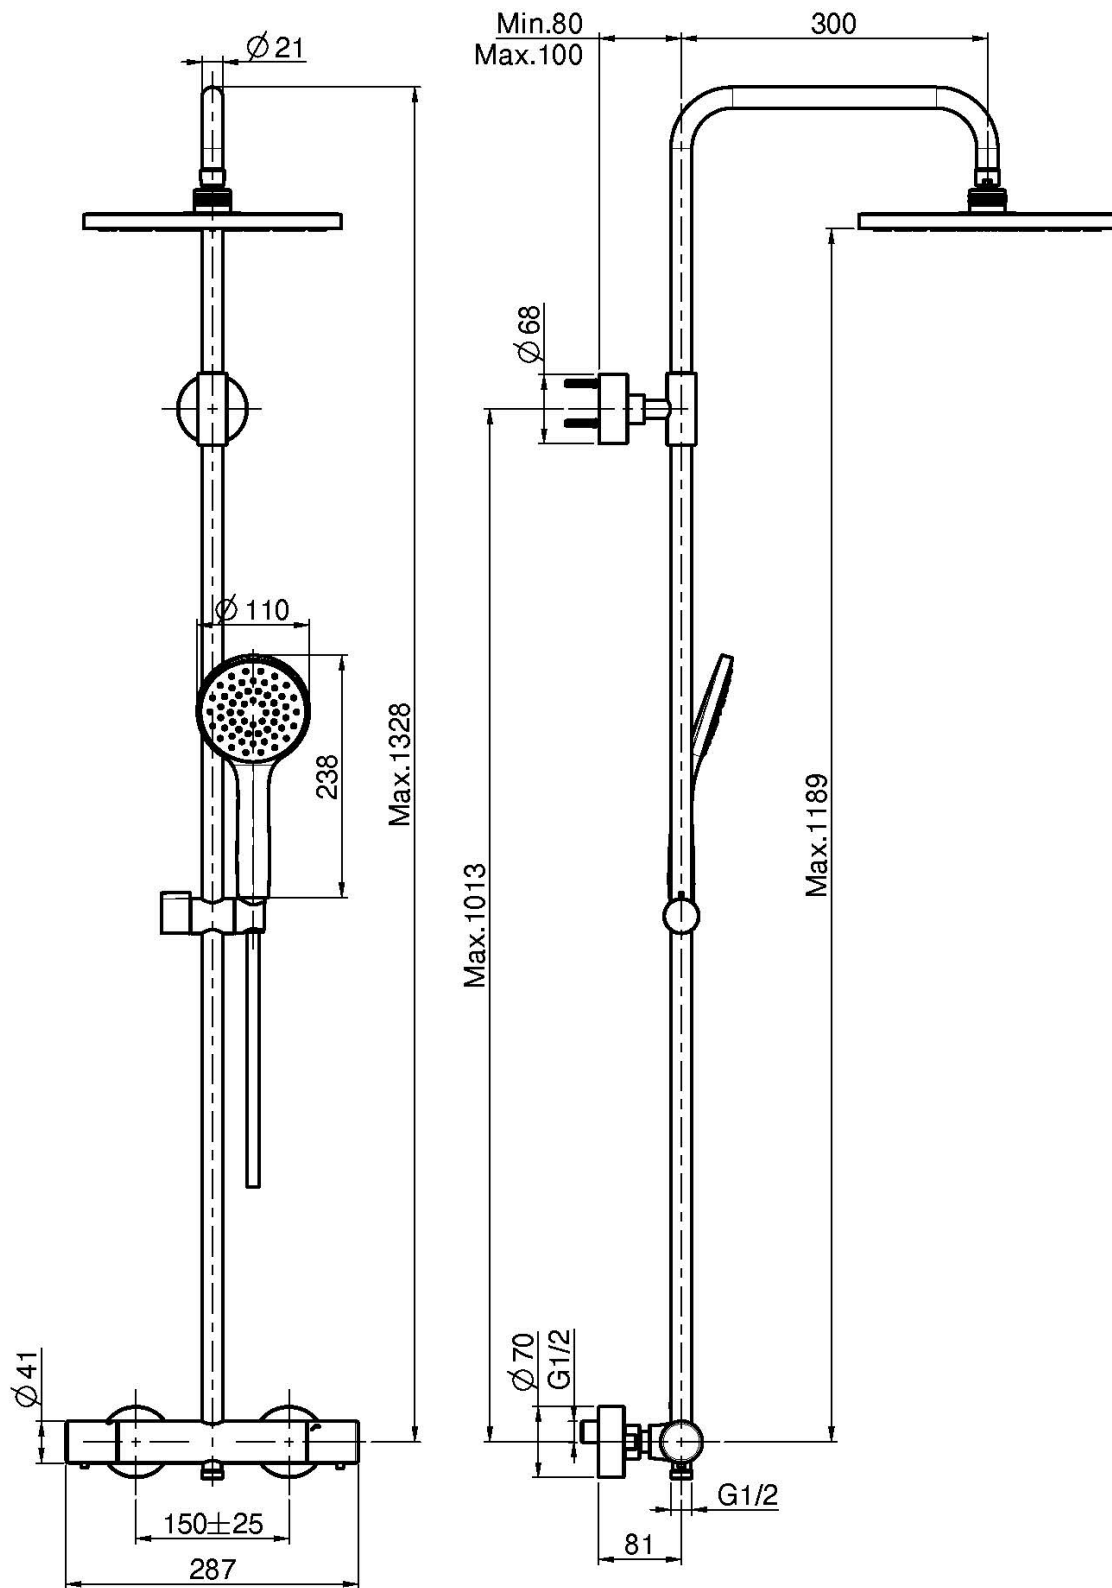

This drawing is the property of FIMA Carlo Frattini. Any complete or partial reproduction, or any transmission to third party without FIMA Carlo Frattini authorization is forbidden.