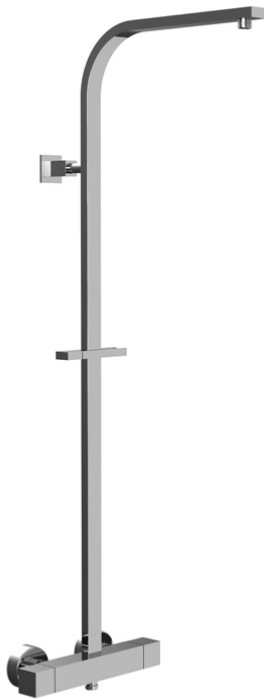

Код F4255NQ

**СМЕСИТЕЛЬ ДЛЯ ДУША
ТЕРМОСТАТИЧЕСКИЙ ВНЕШНЕГО МОНТАЖА
С ДУШЕВОЙ СТОЙКОЙ**

- 2 подвода воды 1/2 с эксцентриком
- **Металлические ручки**
- Переключатель на ручке
- ХОЛОДНОЕ ТЕЛО

Концы

ИЗОБРАЖЕНИЕ