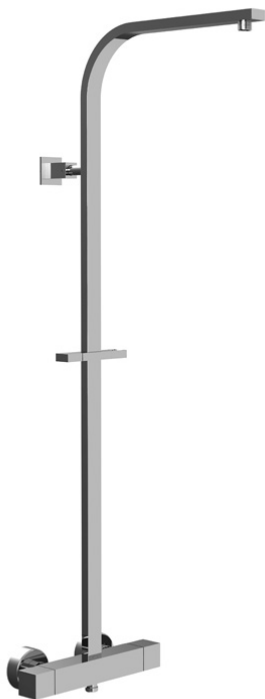

Код F4255NQ

**СМЕСИТЕЛЬ ДЛЯ ДУША  
ТЕРМОСТАТИЧЕСКИЙ ВНЕШНЕГО МОНТАЖА  
С ДУШЕВОЙ СТОЙКОЙ**

- 2 подвода воды 1/2 с эксцентриком
- **Металлические ручки**
- Переключатель на ручке
- ХОЛОДНОЕ ТЕЛО

Концы

ИЗОБРАЖЕНИЕ