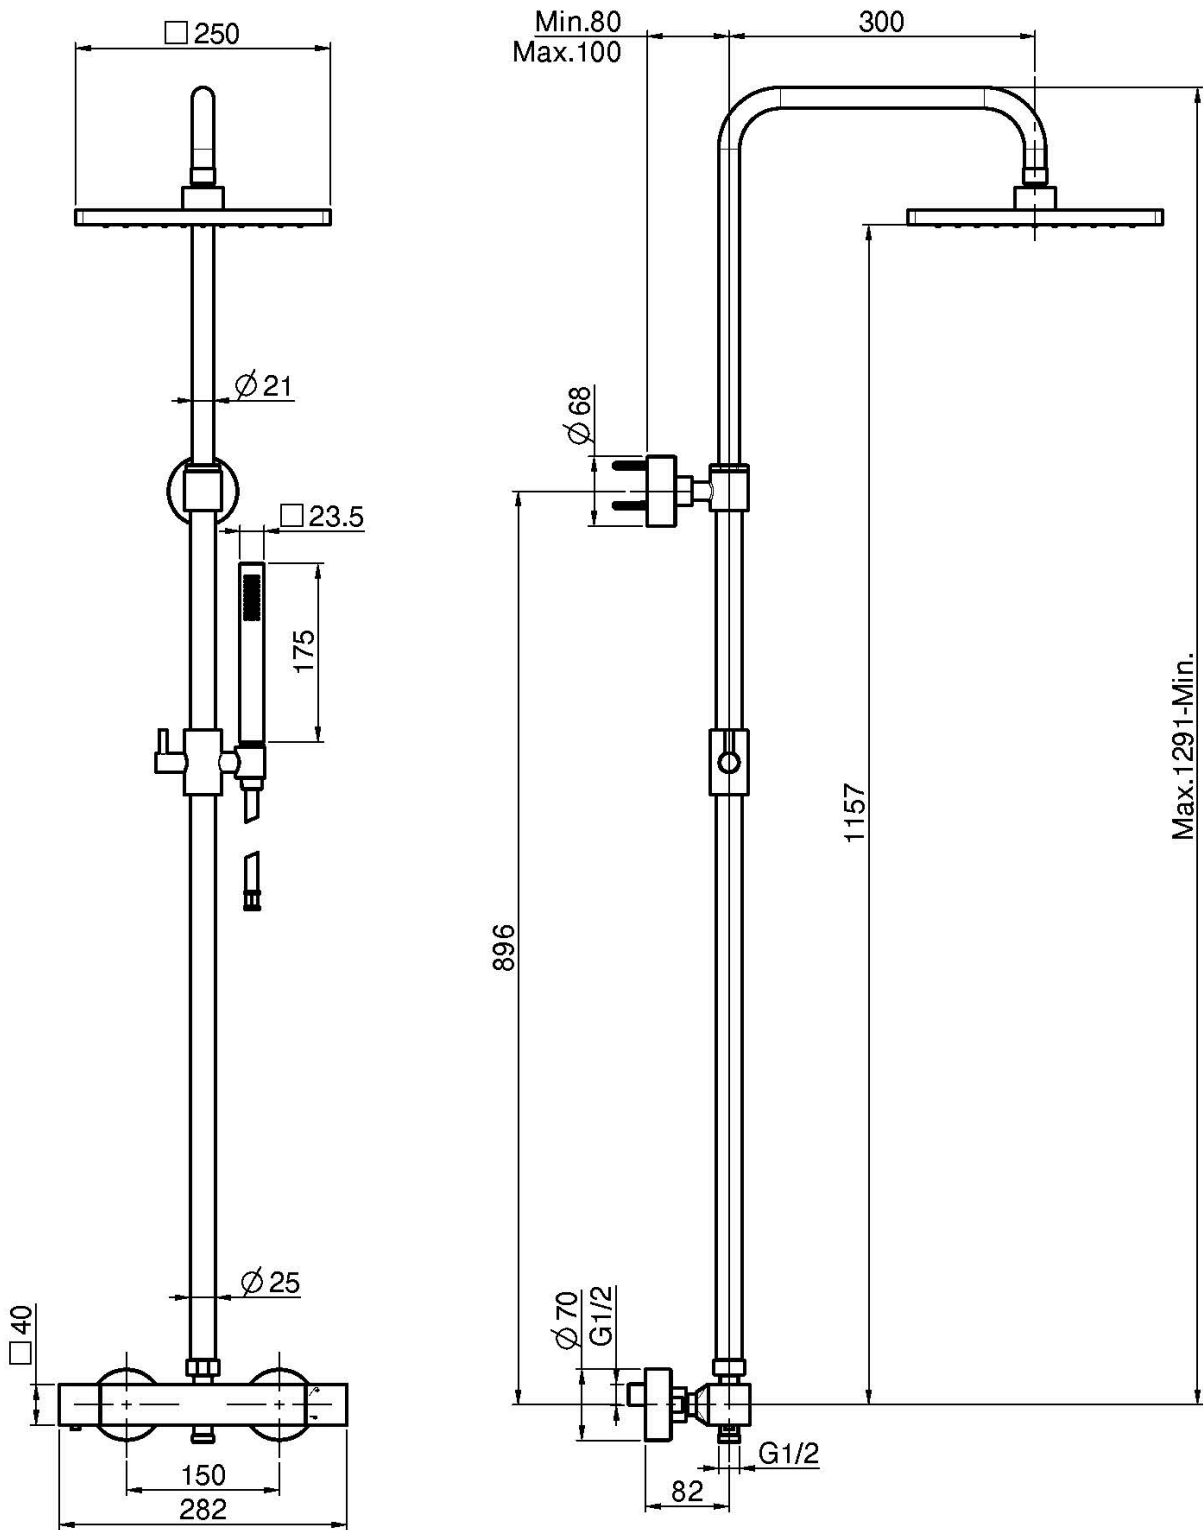

Код F4255/Q255

**СМЕСИТЕЛЬ ДЛЯ ДУША
ТЕРМОСТАТИЧЕСКИЙ ВНЕШНЕГО МОНТАЖА
С ДУШЕВОЙ СТОЙКОЙ, ВЕРХНИМ ДУШЕМ И
ДУШЕВЫМ КОМПЛЕКТом**

- регулируемая высота
- 2 подвода воды 1/2 с эксцентриком
- Верхний душ из латуни 250X250
- Ручной душ с защитой от извести анти-кальк
- Гибкий шланг хромалюкс 1500 мм
- **Металлические ручки**
- **ХОЛОДНОЕ ТЕЛО**

ИЗОБРАЖЕНИЕ

Концы

-  ХРОМ
CR
-  HL
-  HS
-  ZL
-  ZS
-  SN
BRUSHED NICKEL
-  CN
ХРОМ ЧЁРНЫЙ
-  CS
БРАШИРОВАННОЕ ЧЁРНЫЙ
-  BS
БЕЛЫЙ МАТОВЫЙ
-  NS
ЧЁРНЫЙ МАТОВЫЙ
-  OR
ЗОЛОТО
-  OS
БРАШИРОВАННОЕ ЗОЛОТО

Общие условия продажи в нашем действующем прайс-листе.