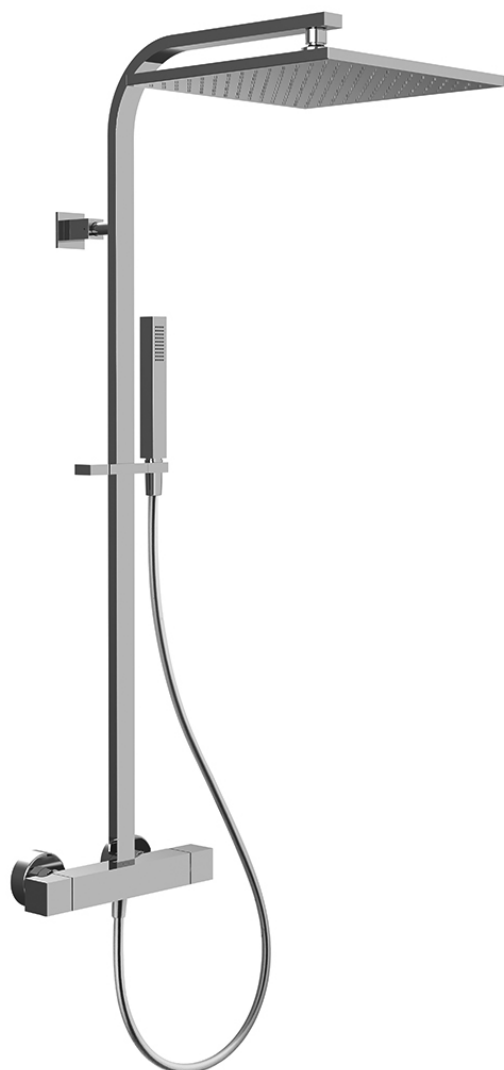

Код F4265N/Q305

**СМЕСИТЕЛЬ ДЛЯ ДУША
ТЕРМОСТАТИЧЕСКИЙ ВНЕШНЕГО МОНТАЖА
С ДУШЕВОЙ СТОЙКОЙ, ВЕРХНИМ ДУШЕМ И
ДУШЕВЫМ КОМПЛЕКТОМ**

- 2 подвода воды 1/2 с эксцентриком
- Верхний душ из латуни 300x300
- Ручной душ с защитой от извести анти-кальк
- Гибкий шланг хромалюкс 1500 мм
- **Металлические ручки**
- ХОЛОДНОЕ ТЕЛО

Концы

ИЗОБРАЖЕНИЕ