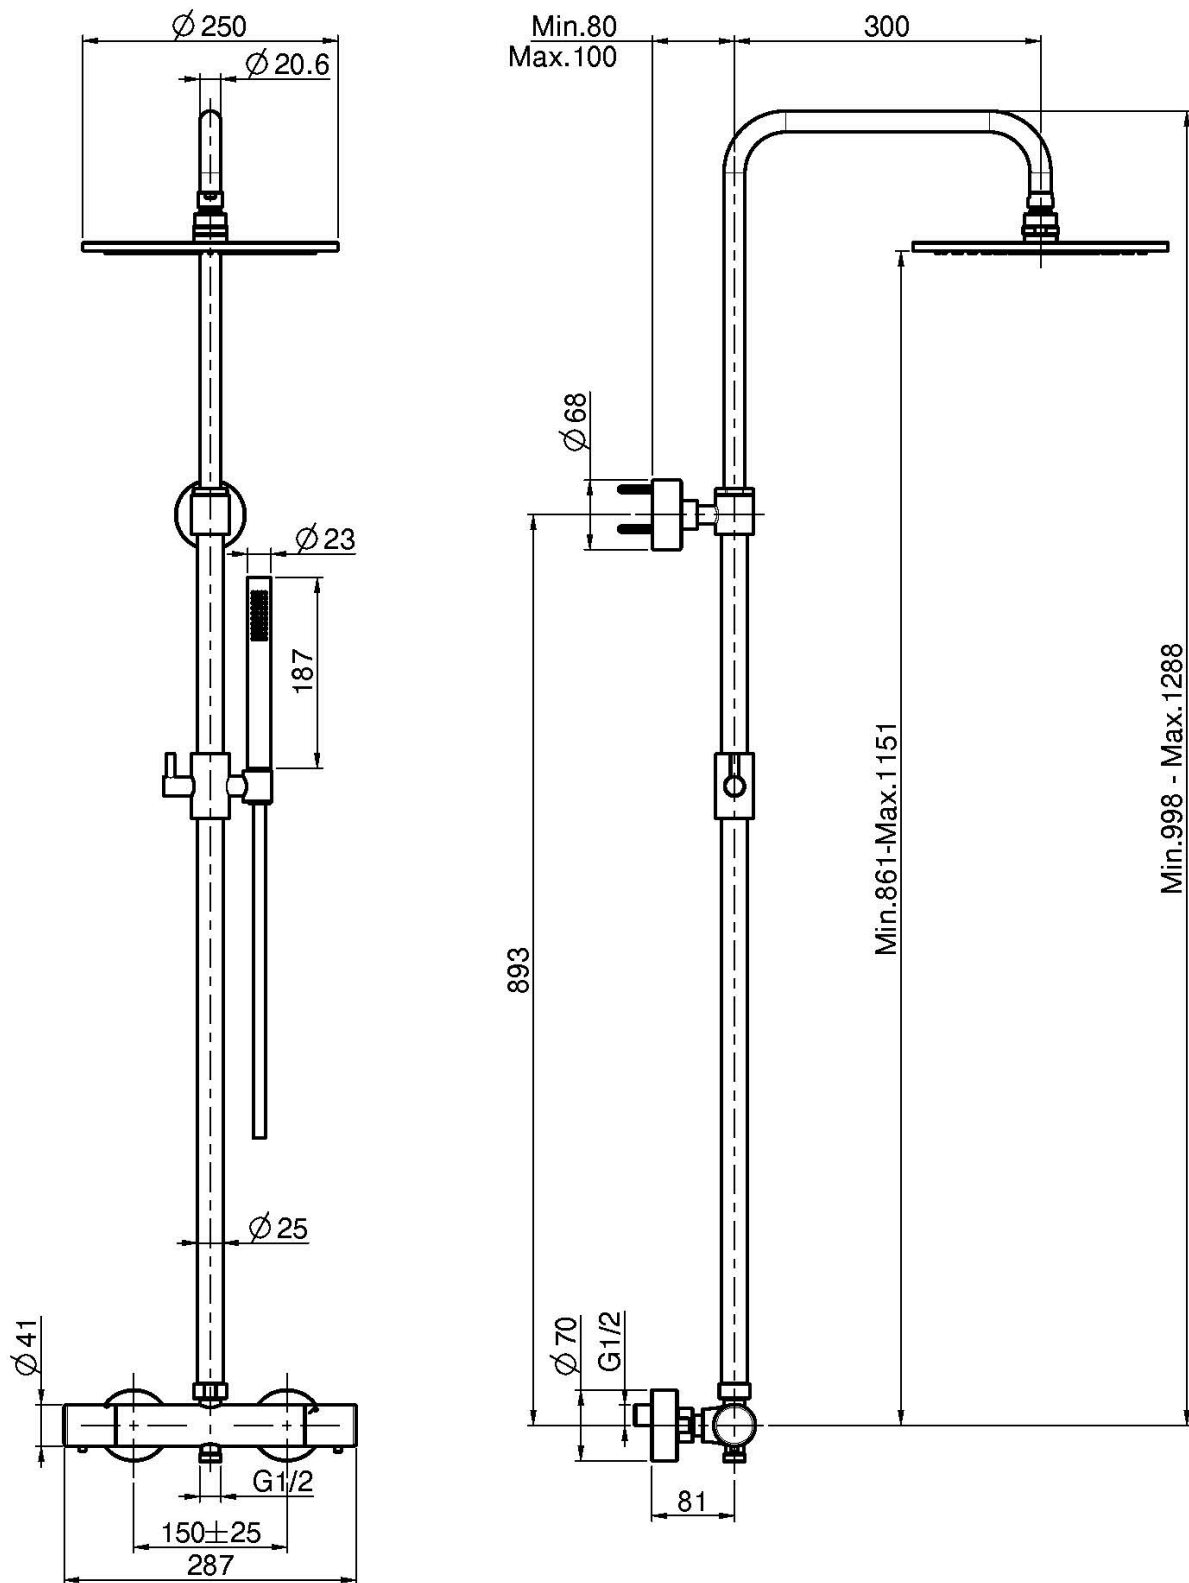

Код F4285/R256

**СМЕСИТЕЛЬ ДЛЯ ДУША
ТЕРМОСТАТИЧЕСКИЙ ВНЕШНЕГО МОНТАЖА
С ДУШЕВОЙ СТОЙКОЙ, ВЕРХНИМ ДУШЕМ И
ДУШЕВЫМ КОМПЛЕКТОМ**

- регулируемая высота
- 2 подвода воды 1/2 с эксцентриком
- Верхний душ из латуни Ø 250 mm
- Ручной душ с защитой от извести анти-кальк
- Кнопка ограничения напора на 50%
- **Металлические ручки**
- Гибкий шланг хромалюкс 1500 mm
- ХОЛОДНОЕ ТЕЛО

ИЗОБРАЖЕНИЕ

Концы

- ХРОМ
CR
- HL
- HS
- ZL
- ZS
- BRUSHED NICKEL
SN
- ХРОМ ЧЁРНЫЙ
CN
- БРАШИРОВАННОЕ ЧЁРНЫЙ
CS
- БЕЛЫЙ МАТОВЫЙ
BS
- ЧЁРНЫЙ МАТОВЫЙ
NS
- ЗОЛОТО
OR
- БРАШИРОВАННОЕ ЗОЛОТО
OS

Общие условия продажи в нашем действующем прайс-листе.

F4285/R256CR

This drawing is the property of FIMA Carlo Frattini. Any complete or partial reproduction, or any transmission to third party without FIMA Carlo Frattini authorization is forbidden.