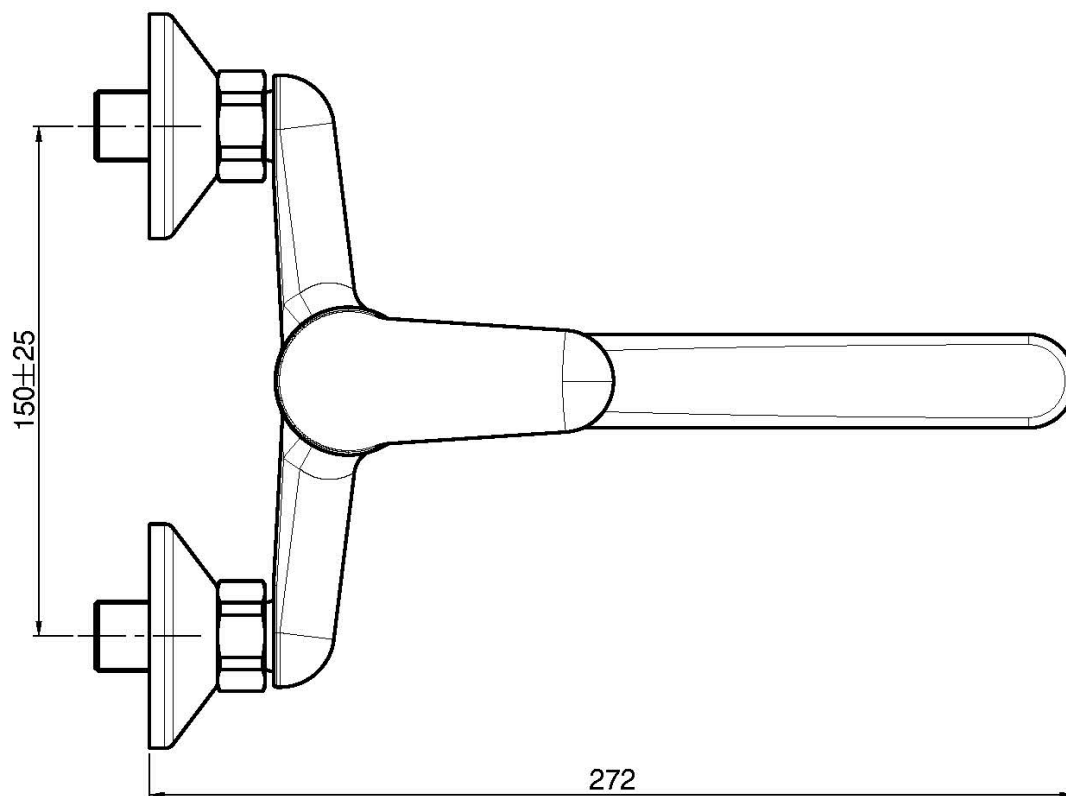

Код F3836

**СМЕСИТЕЛЬ ДЛЯ КУХНИ НАСТЕННОГО  
МОНТАЖА SERIE 22**

- 2 подвода воды 1/2 с эксцентриком
- вращающийся излив

Концы

 XPOM  
CR

ИЗОБРАЖЕНИЕ

Общие условия продажи в нашем действующем прайс-листе.

This drawing is the property of FIMA Carlo Frattini. Any complete or partial reproduction, or any transmission to third party without FIMA Carlo Frattini authorization is forbidden.