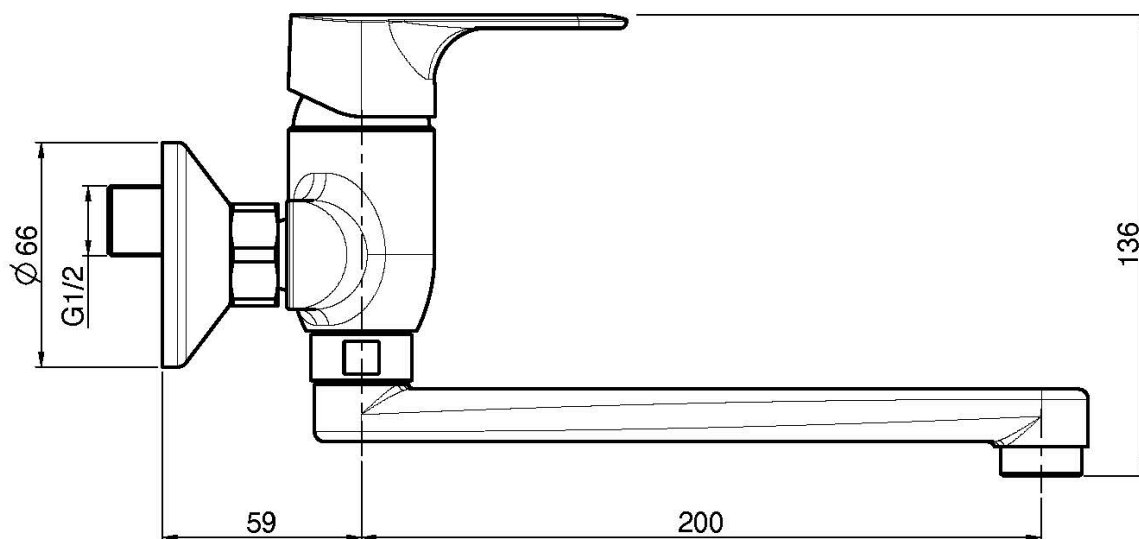

Код F3836

**СМЕСИТЕЛЬ ДЛЯ КУХНИ НАСТЕННОГО  
МОНТАЖА SERIE 22**

- 2 подвода воды 1/2 с эксцентриком
- вращающийся излив

Концы

 XPOM  
CR

ИЗОБРАЖЕНИЕ

Общие условия продажи в нашем действующем прайс-листе.

This drawing is the property of FIMA Carlo Frattini. Any complete or partial reproduction, or any transmission to third party without FIMA Carlo Frattini authorization is forbidden.