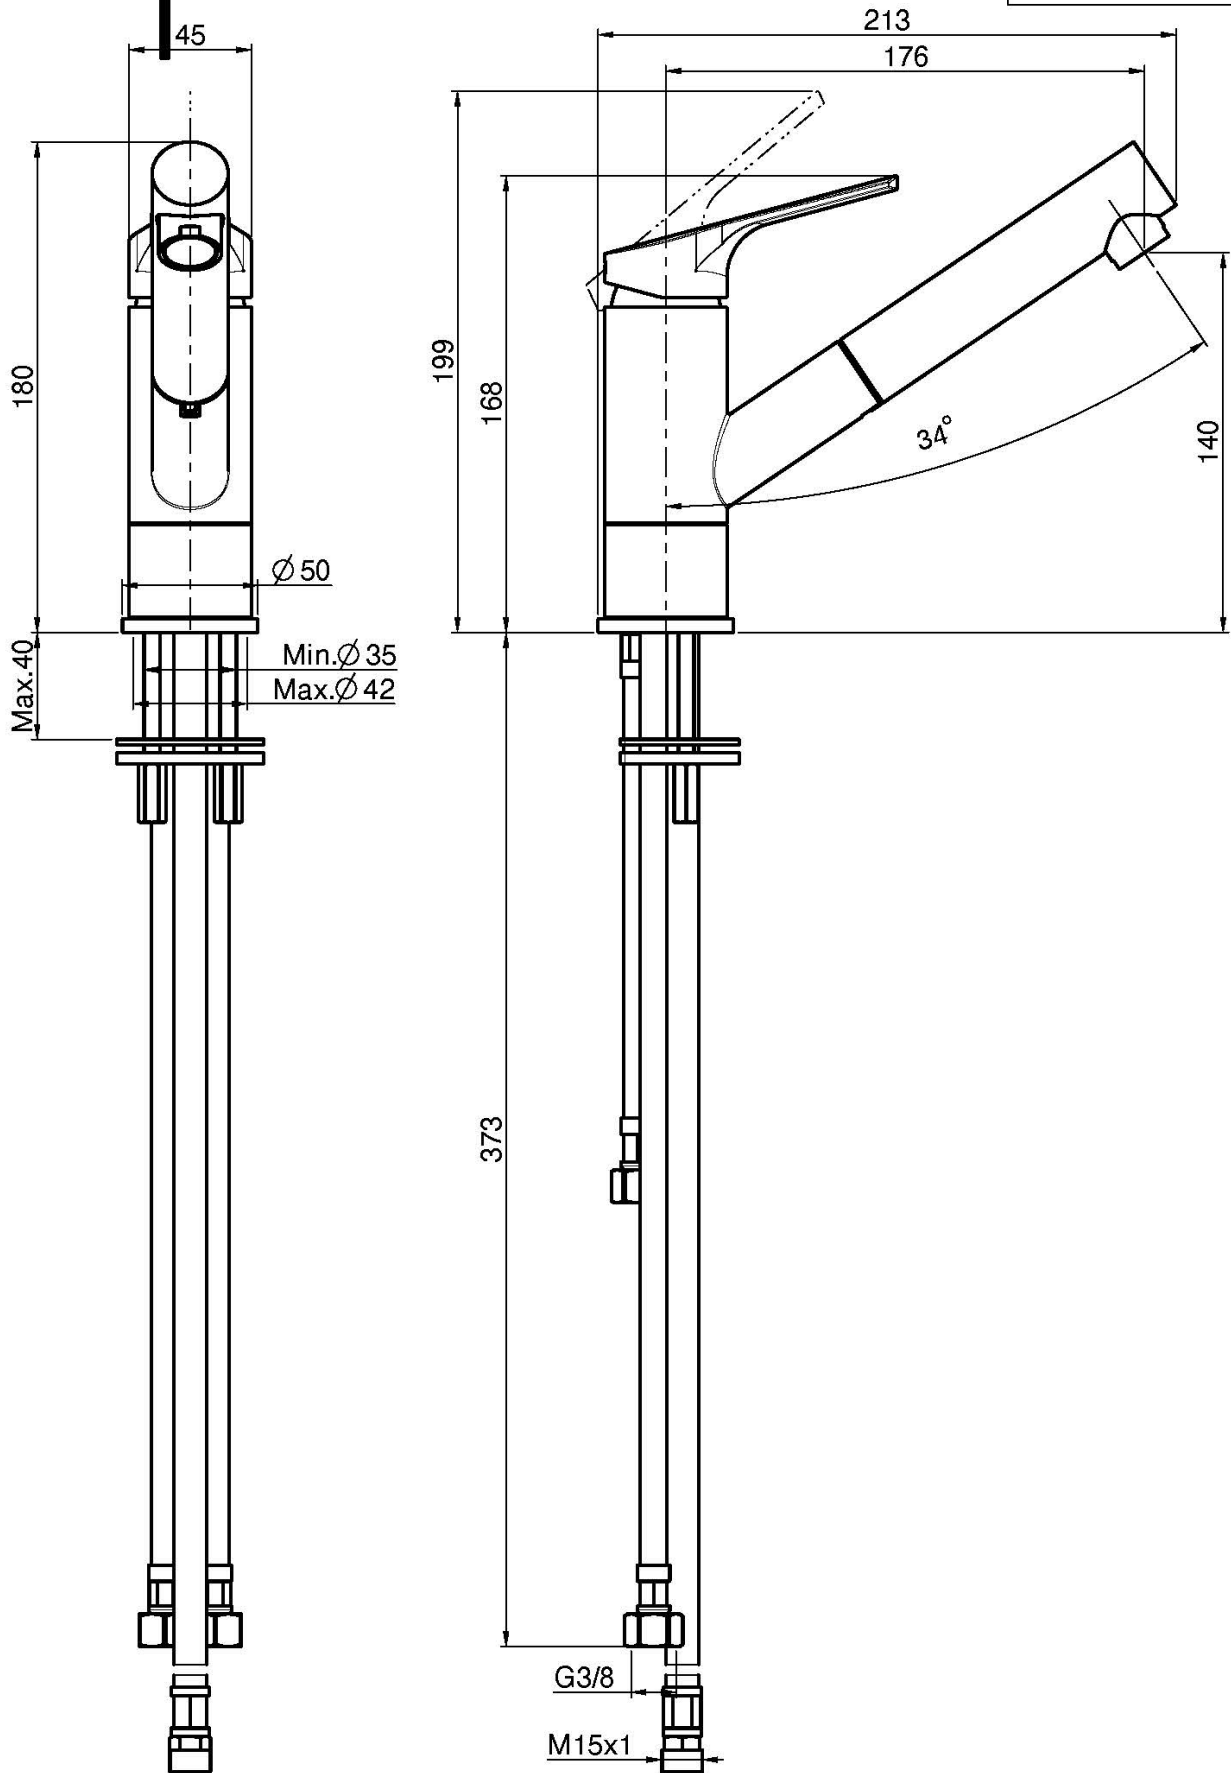

Код F3768

СМЕСИТЕЛЬ ДЛЯ КУХНИ С ВЫДВИЖНОЙ ЛЕЙКОЙ SERIE 4

- с двумя гибкими шлангами
- выдвижная ручная лейка ABS
- Гибкий нейлоновый шланг 1200 мм
- вращающийся излив

Концы

ИЗОБРАЖЕНИЕ

Общие условия продажи в нашем действующем прайс-листе.