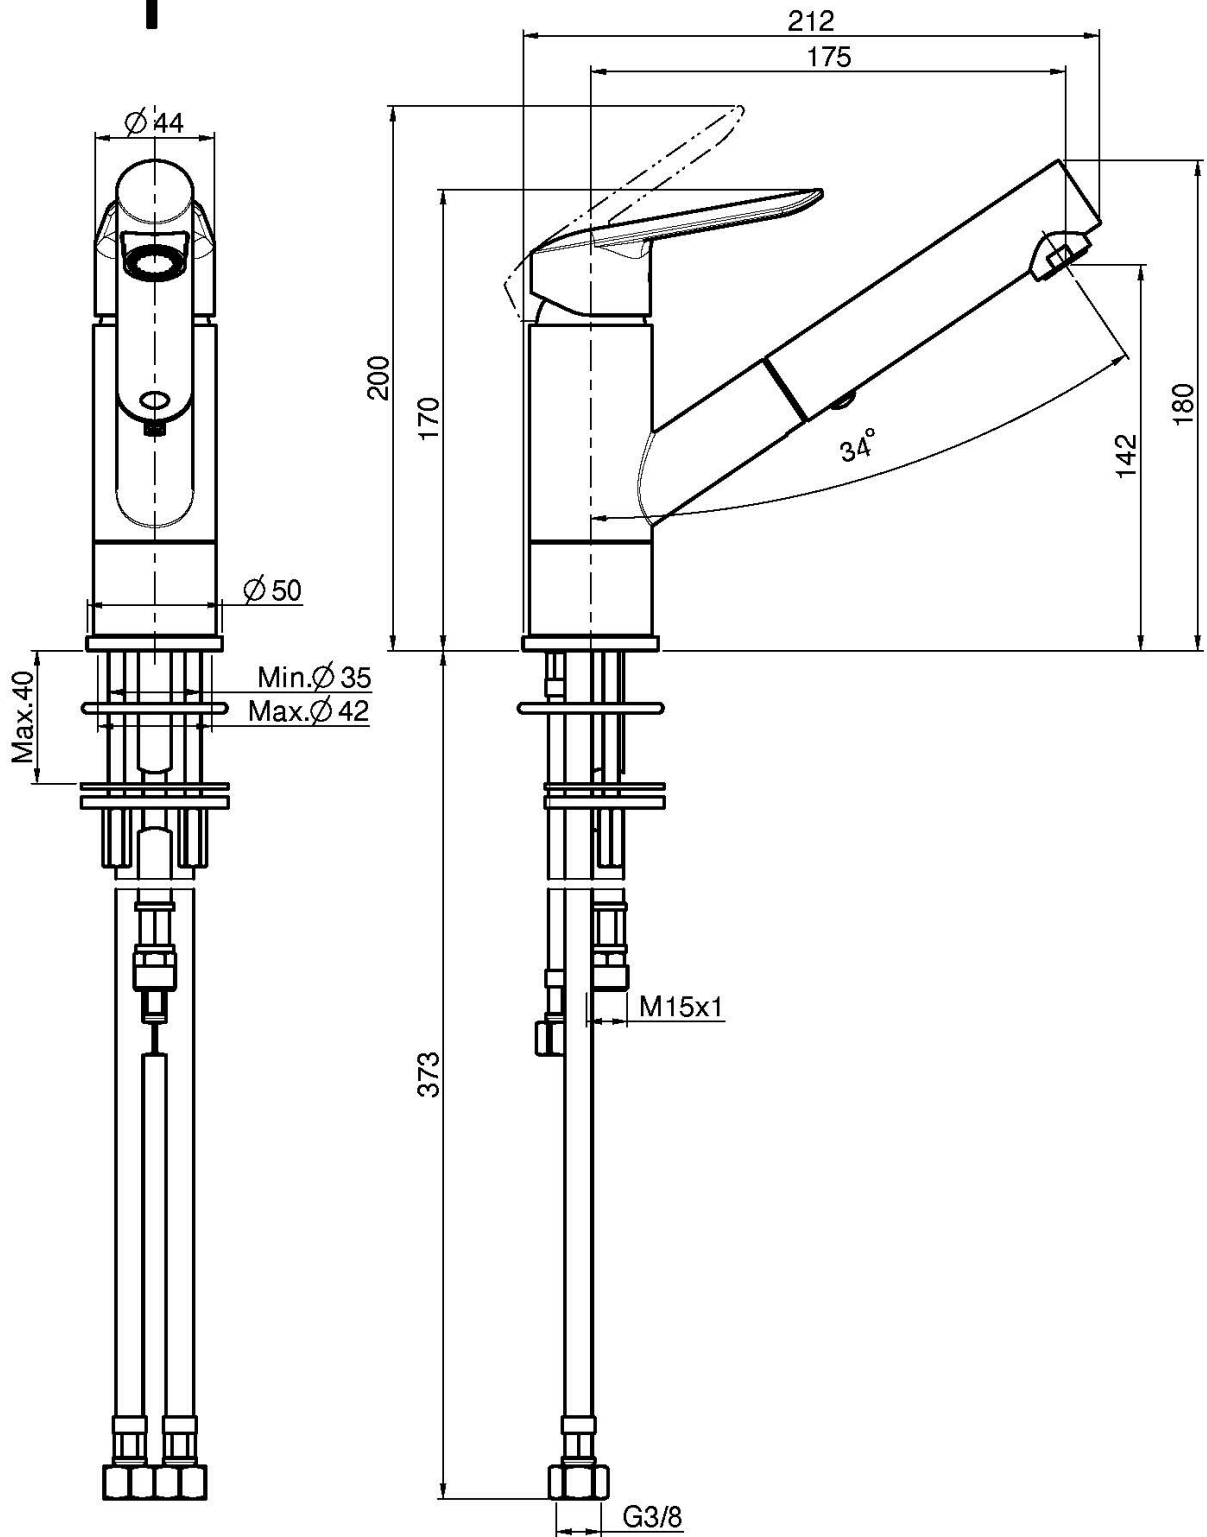

## СМЕСИТЕЛЬ ДЛЯ КУХНИ С ВЫДВИЖНОЙ ЛЕЙКОЙ SPOT

- с двумя гибкими шлангами
- Гибкий нейлоновый шланг 1200 мм
- вращающийся излив
- выдвижная ручная лейка

Концы

ИЗОБРАЖЕНИЕ

Общие условия продажи в нашем действующем прайс-листе.