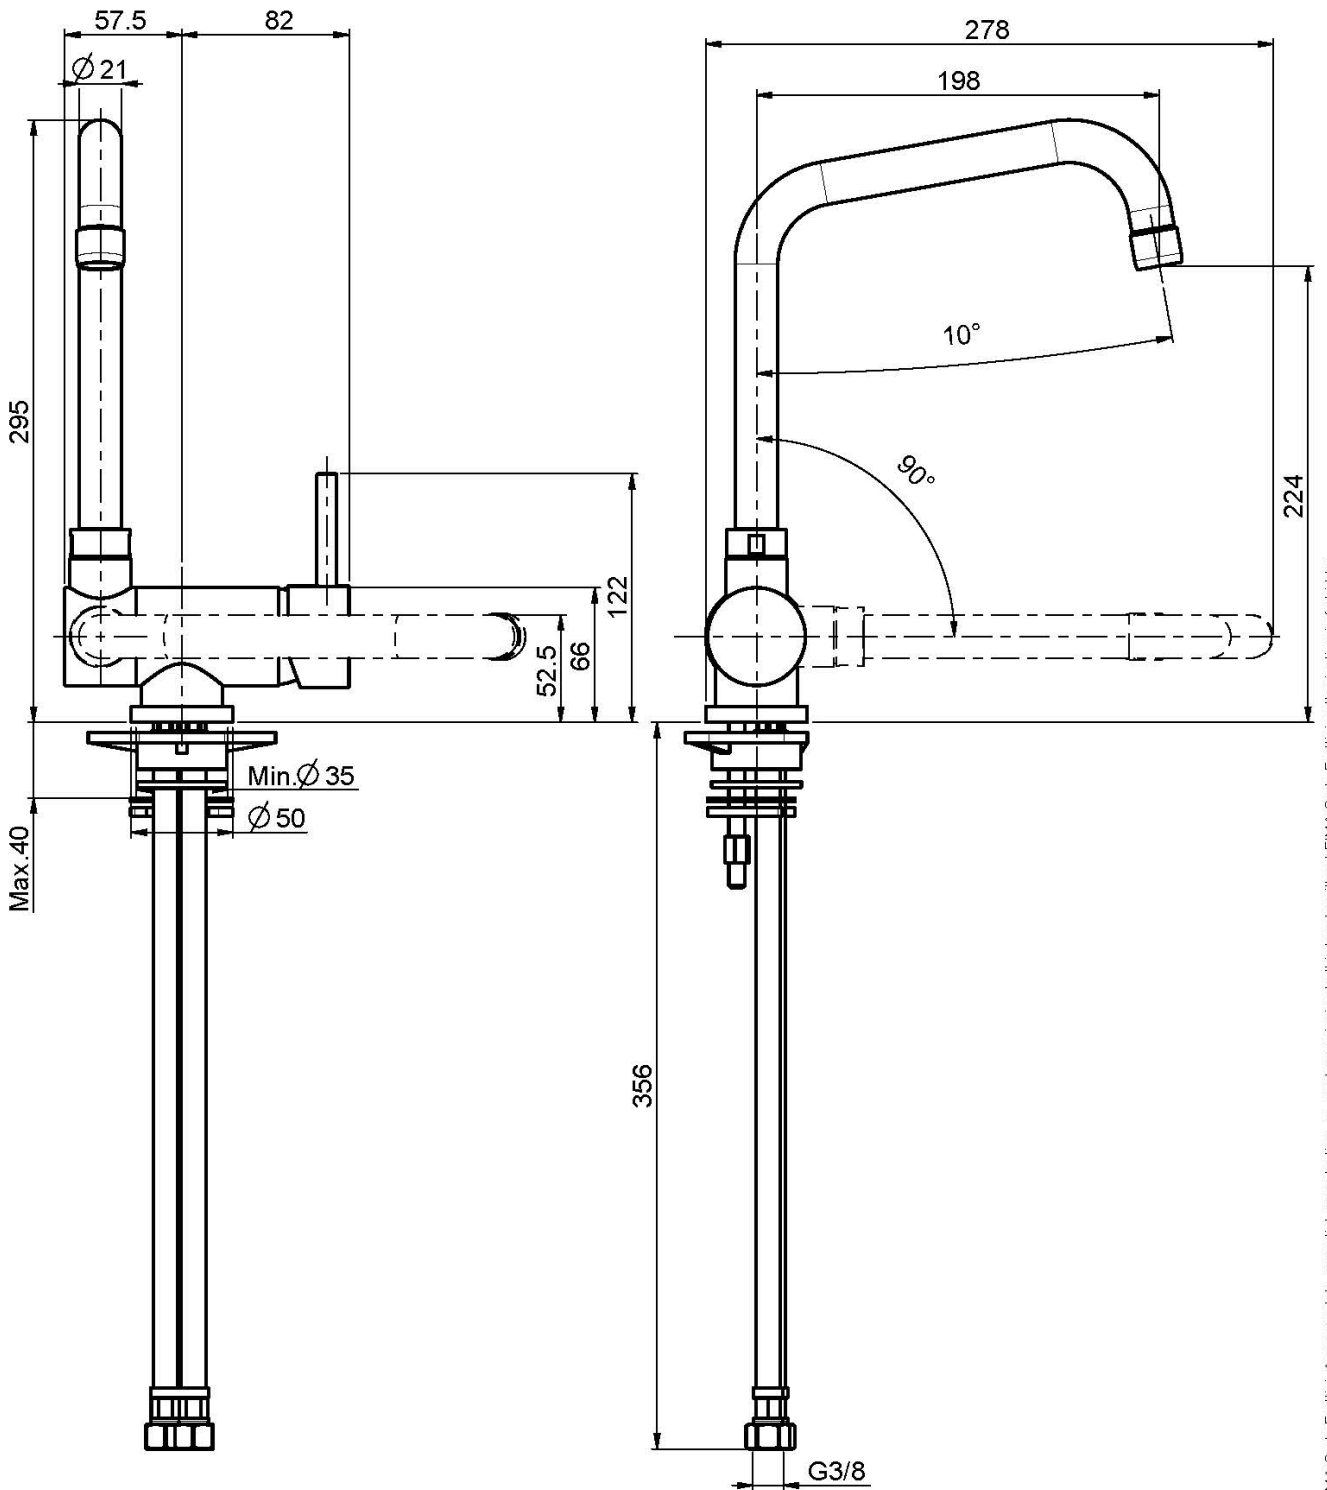

Код F7009

СМЕСИТЕЛЬ ДЛЯ КУХНИ С ОПУСКАЮЩИМСЯ ИЗЛИВОМ

- с двумя гибкими шлангами
- опускающийся излив
- вращающийся излив

Концы

 XPOM
CR

ИЗОБРАЖЕНИЕ

Общие условия продажи в нашем действующем прайс-листе.

This drawing is the property of FIMA Carlo Frattini. Any complete or partial reproduction, or any transmission to third party without FIMA Carlo Frattini authorization is forbidden.