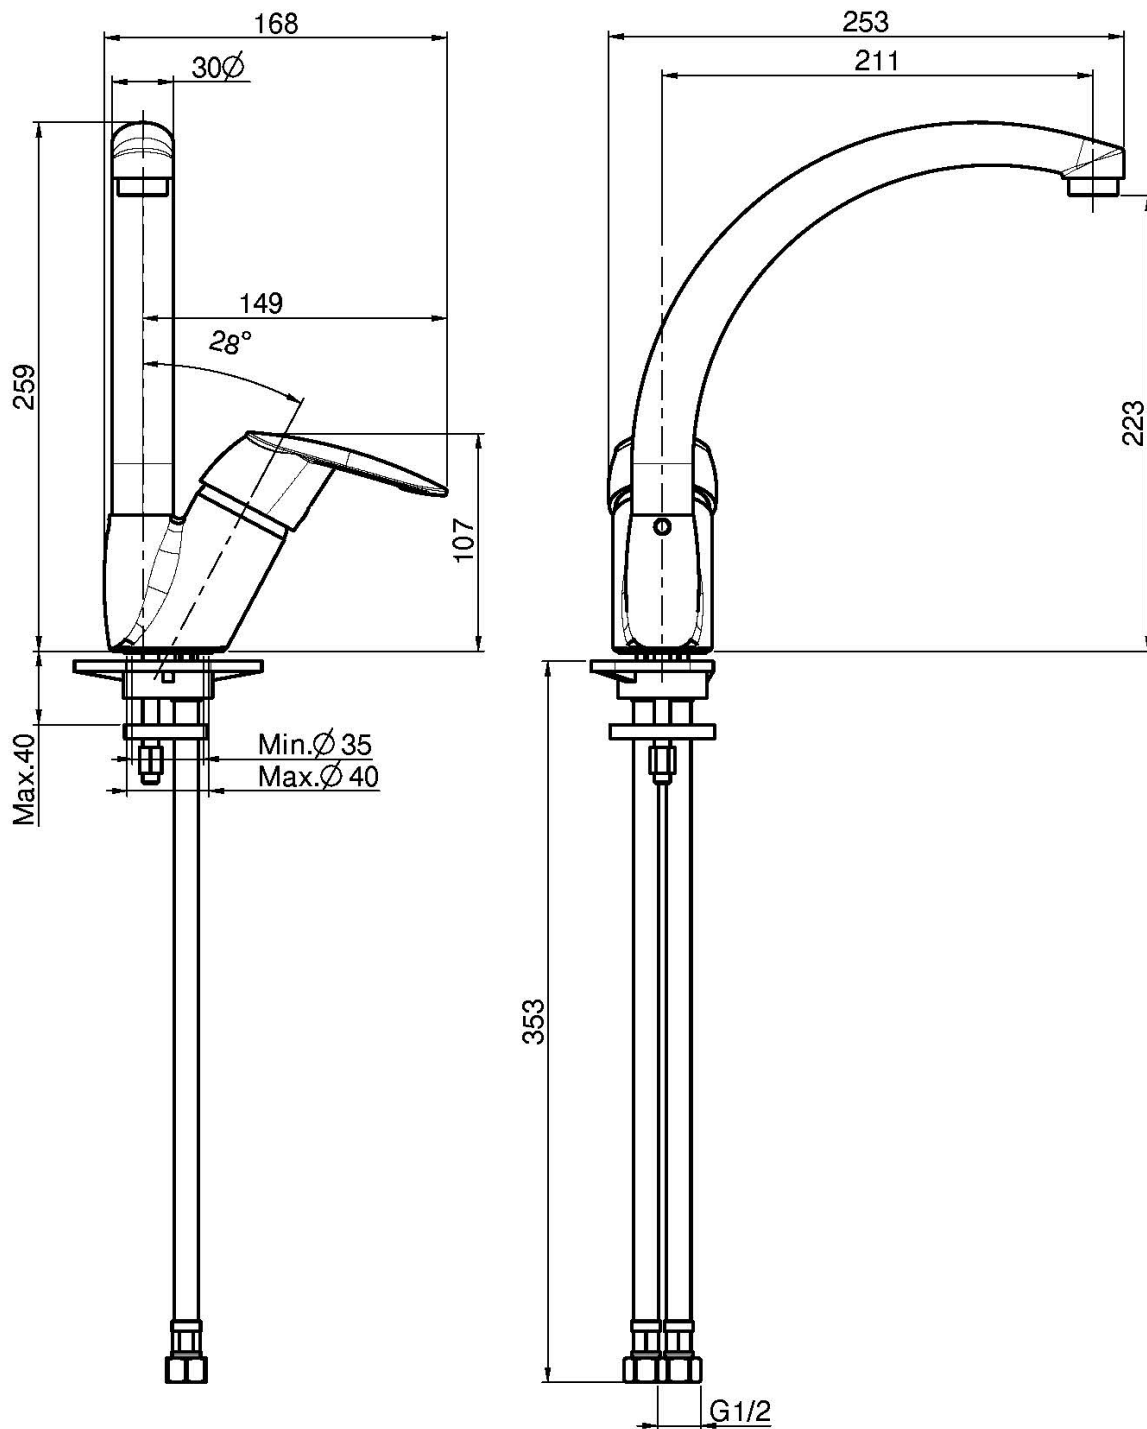

Код F3207/2

СМЕСИТЕЛЬ ДЛЯ КУХНИ

- с двумя гибкими шлангами
- вращающийся излив

Концы

 ХРОМ

ИЗОБРАЖЕНИЕ

Общие условия продажи в нашем действующем прайс-листе.

This drawing is the property of FIMA Carlo Frattini. Any complete or partial reproduction, or any transmission to third party without FIMA Carlo Frattini authorization is forbidden.