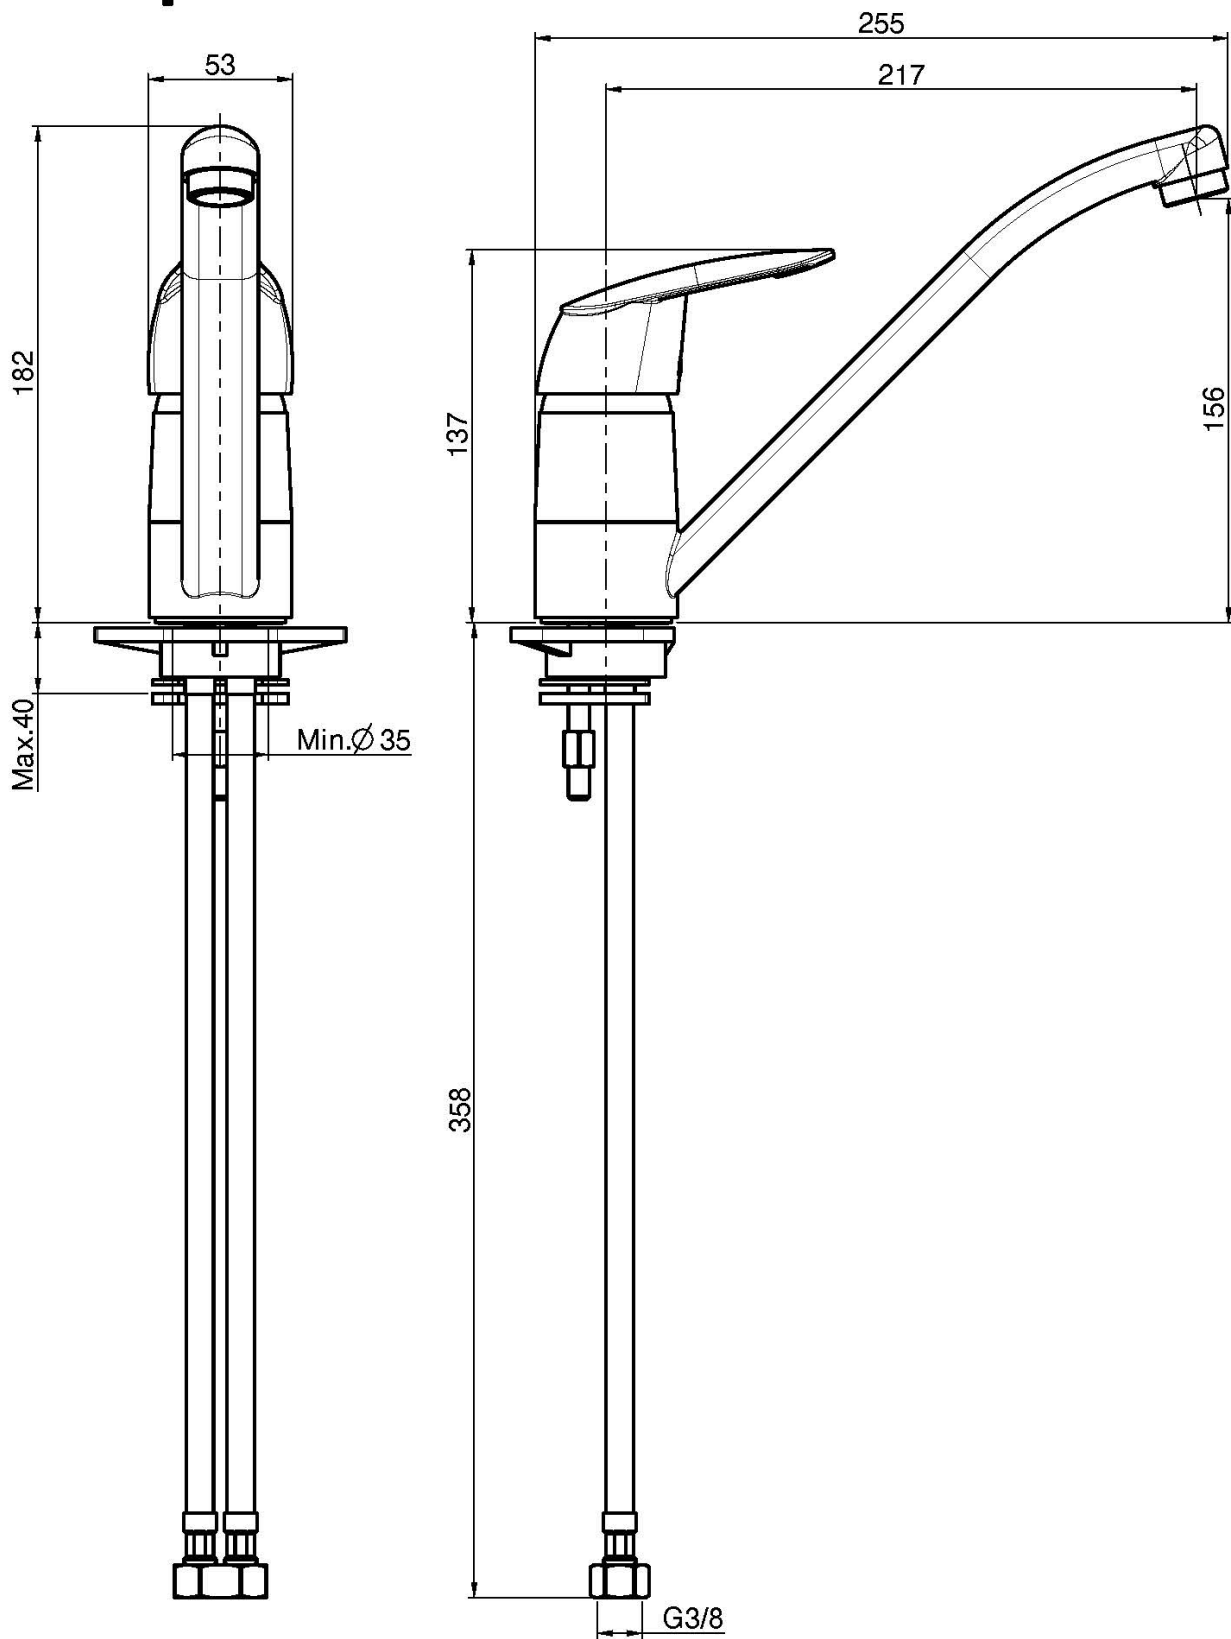

Код F3207N

СМЕСИТЕЛЬ ДЛЯ КУХНИ

- с двумя гибкими шлангами
- вращающийся излив

Концы

 ХРОМ

ИЗОБРАЖЕНИЕ

Общие условия продажи в нашем действующем прайс-листе.

This drawing is the property of FIMA Carlo Frattini. Any complete or partial reproduction, or any transmission to third party without FIMA Carlo Frattini authorization is forbidden.