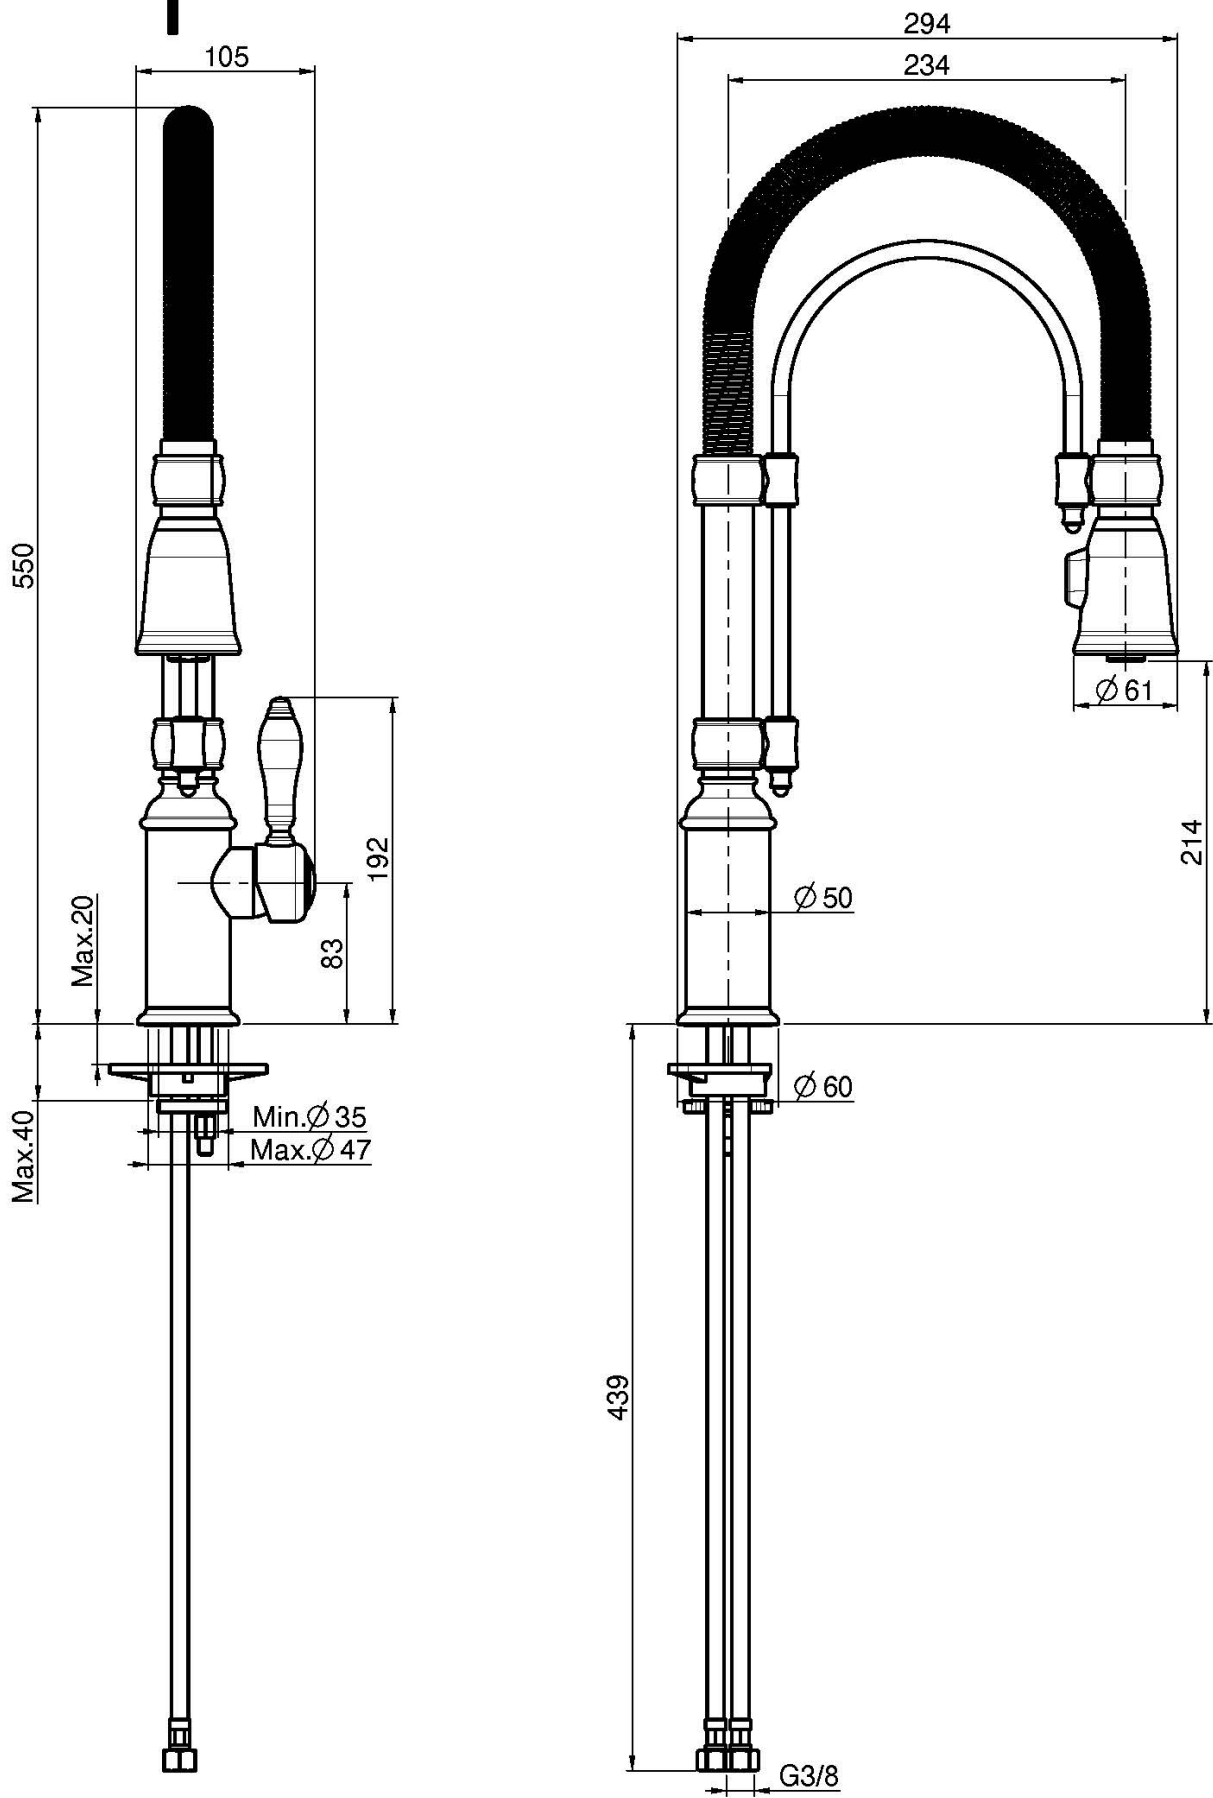

This drawing is the property of FIMA Carlo Frattini. Any complete or partial reproduction, or any transmission to third party without FIMA Carlo Frattini authorization is forbidden.