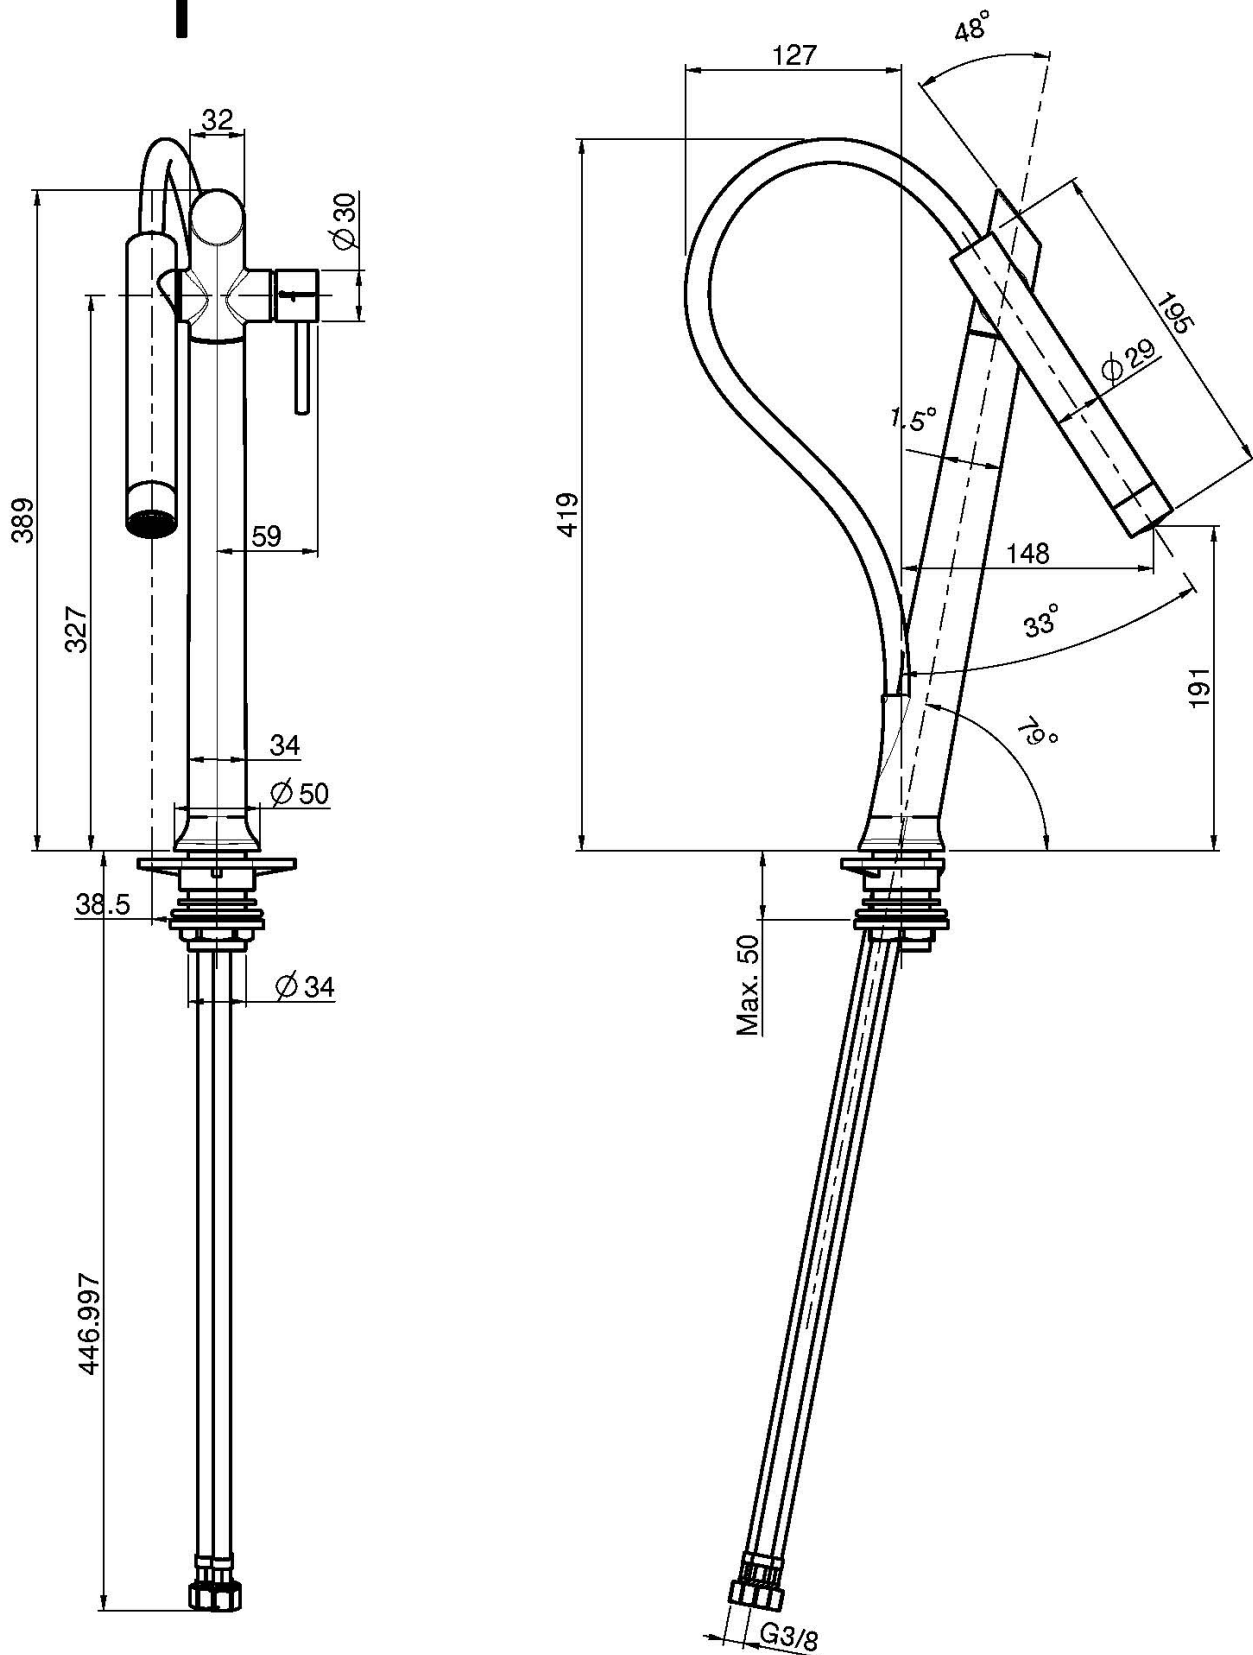

This drawing is the property of FIMA Carlo Frattini. Any complete or partial reproduction, or any transmission to third party without FIMA Carlo Frattini authorization is forbidden.