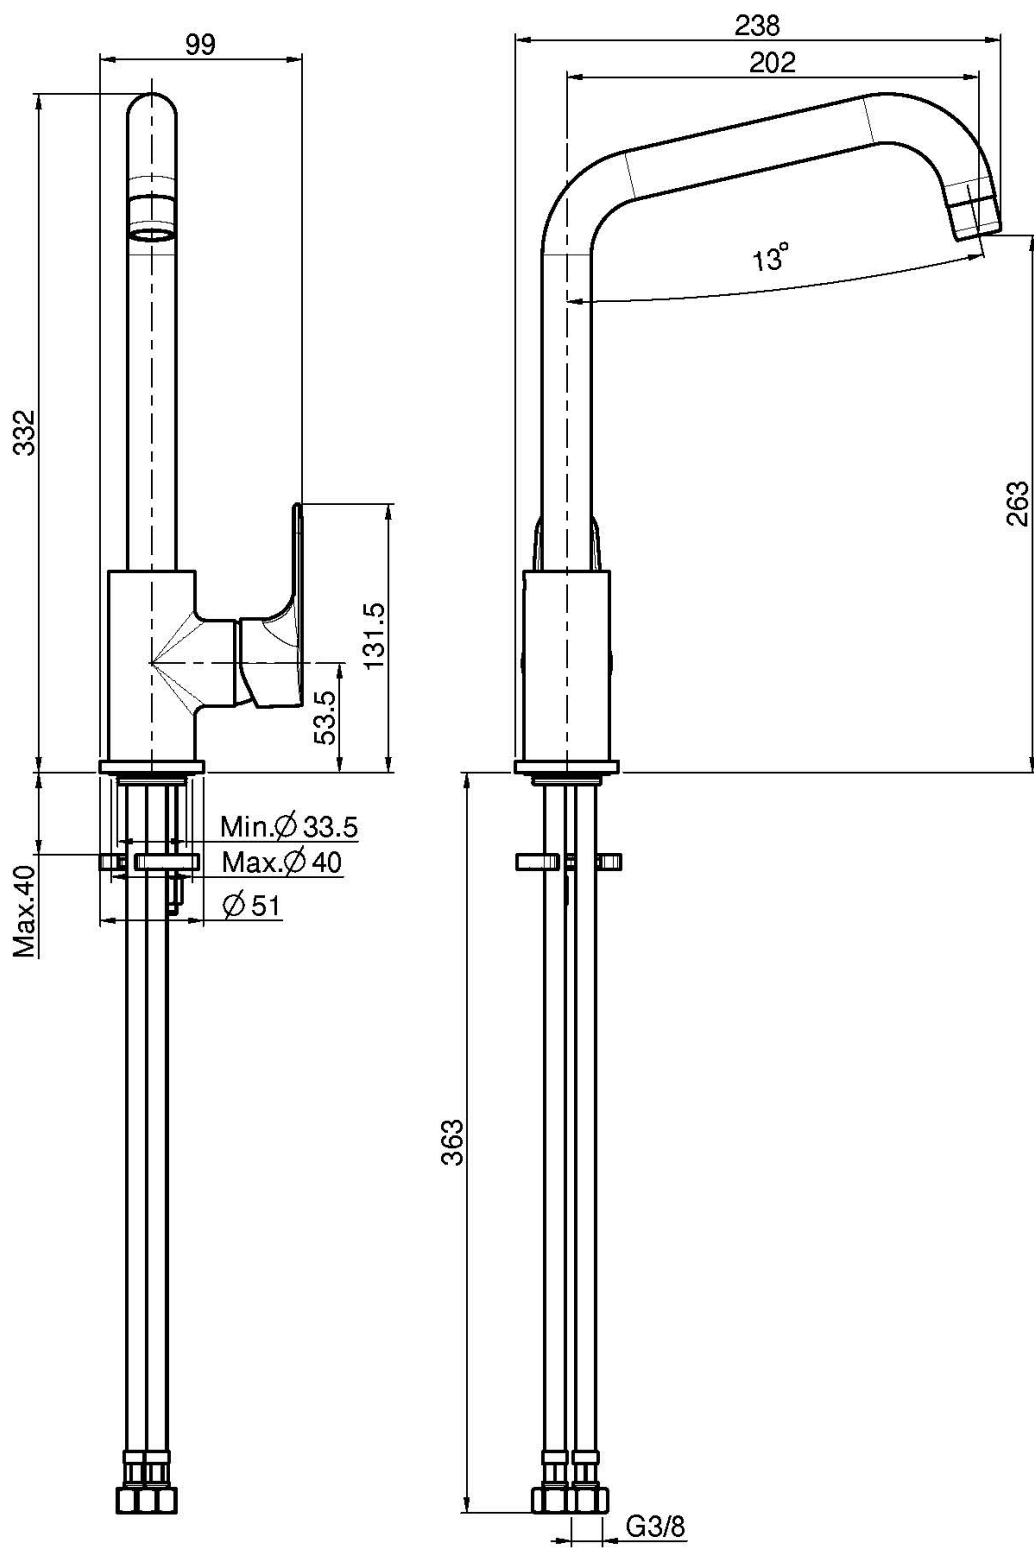

Код F3837/1R

СМЕСИТЕЛЬ ДЛЯ КУХНИ SERIE 22

- вращающийся излив
- с двумя гибкими шлангами

Концы

 XPOM
CR

ИЗОБРАЖЕНИЕ

Общие условия продажи в нашем действующем прайс-листе.

This drawing is the property of FIMA Carlo Frattini. Any complete or partial reproduction, or any transmission to third party without FIMA Carlo Frattini authorization is forbidden.