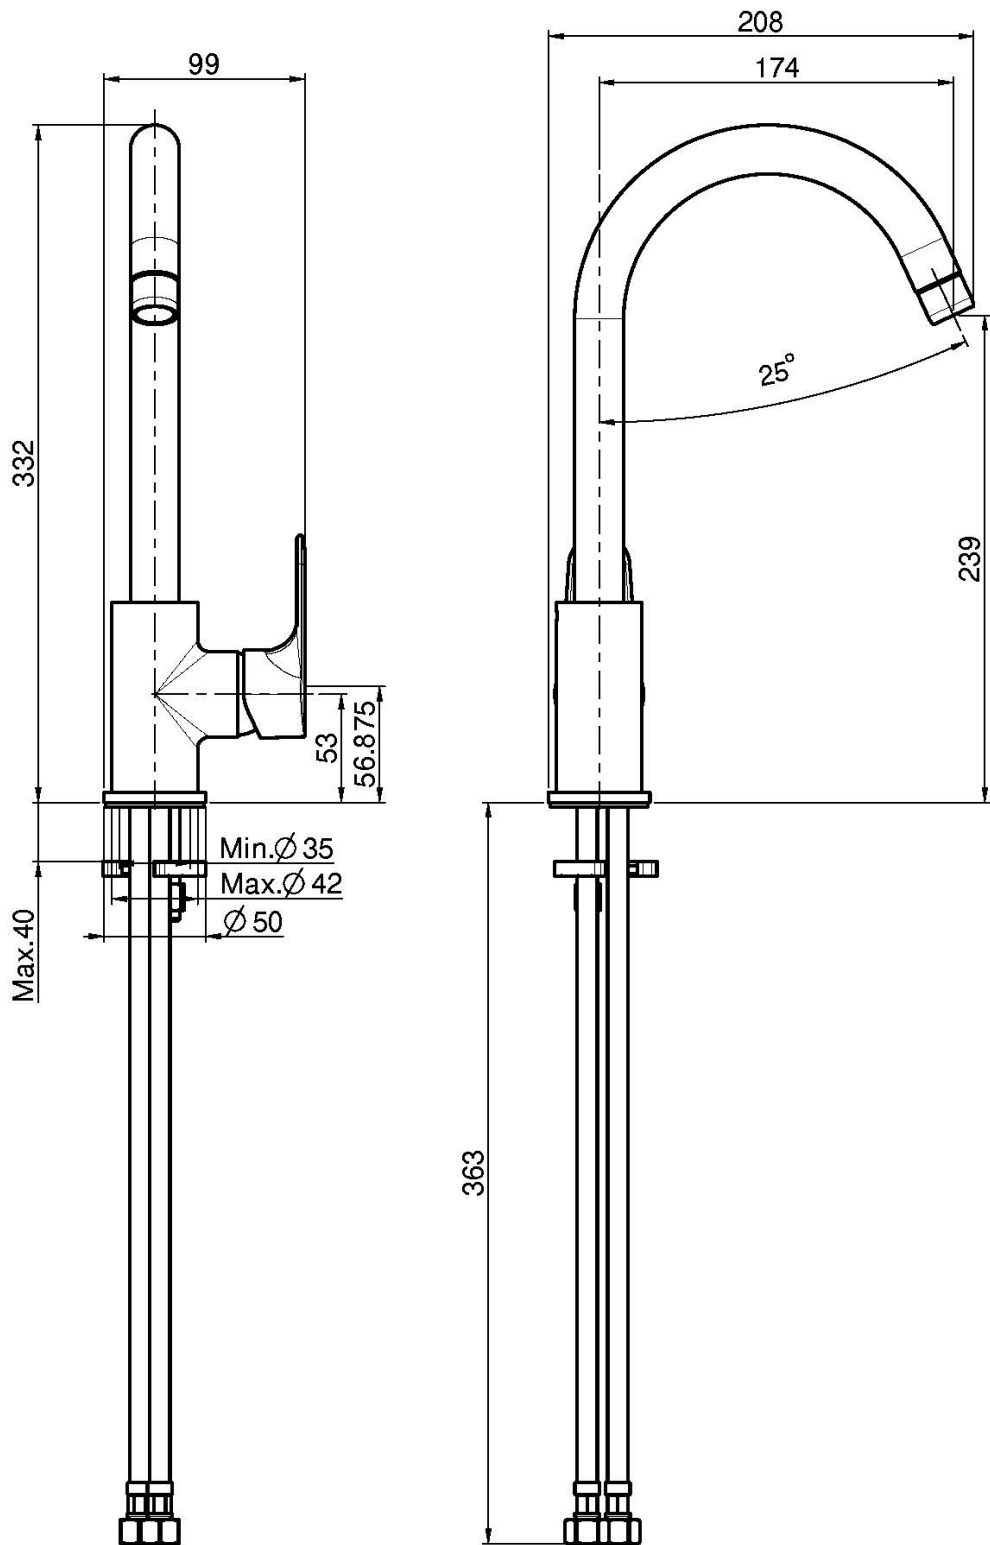

Код F3837/3

СМЕСИТЕЛЬ ДЛЯ КУХНИ SERIE 22

- с двумя гибкими шлангами
- вращающийся излив

Концы

 XPOM
CR

ИЗОБРАЖЕНИЕ

Общие условия продажи в нашем действующем прайс-листе.

This drawing is the property of FIMA Carlo Frattini. Any complete or partial reproduction, or any transmission to third party without FIMA Carlo Frattini authorization is forbidden.