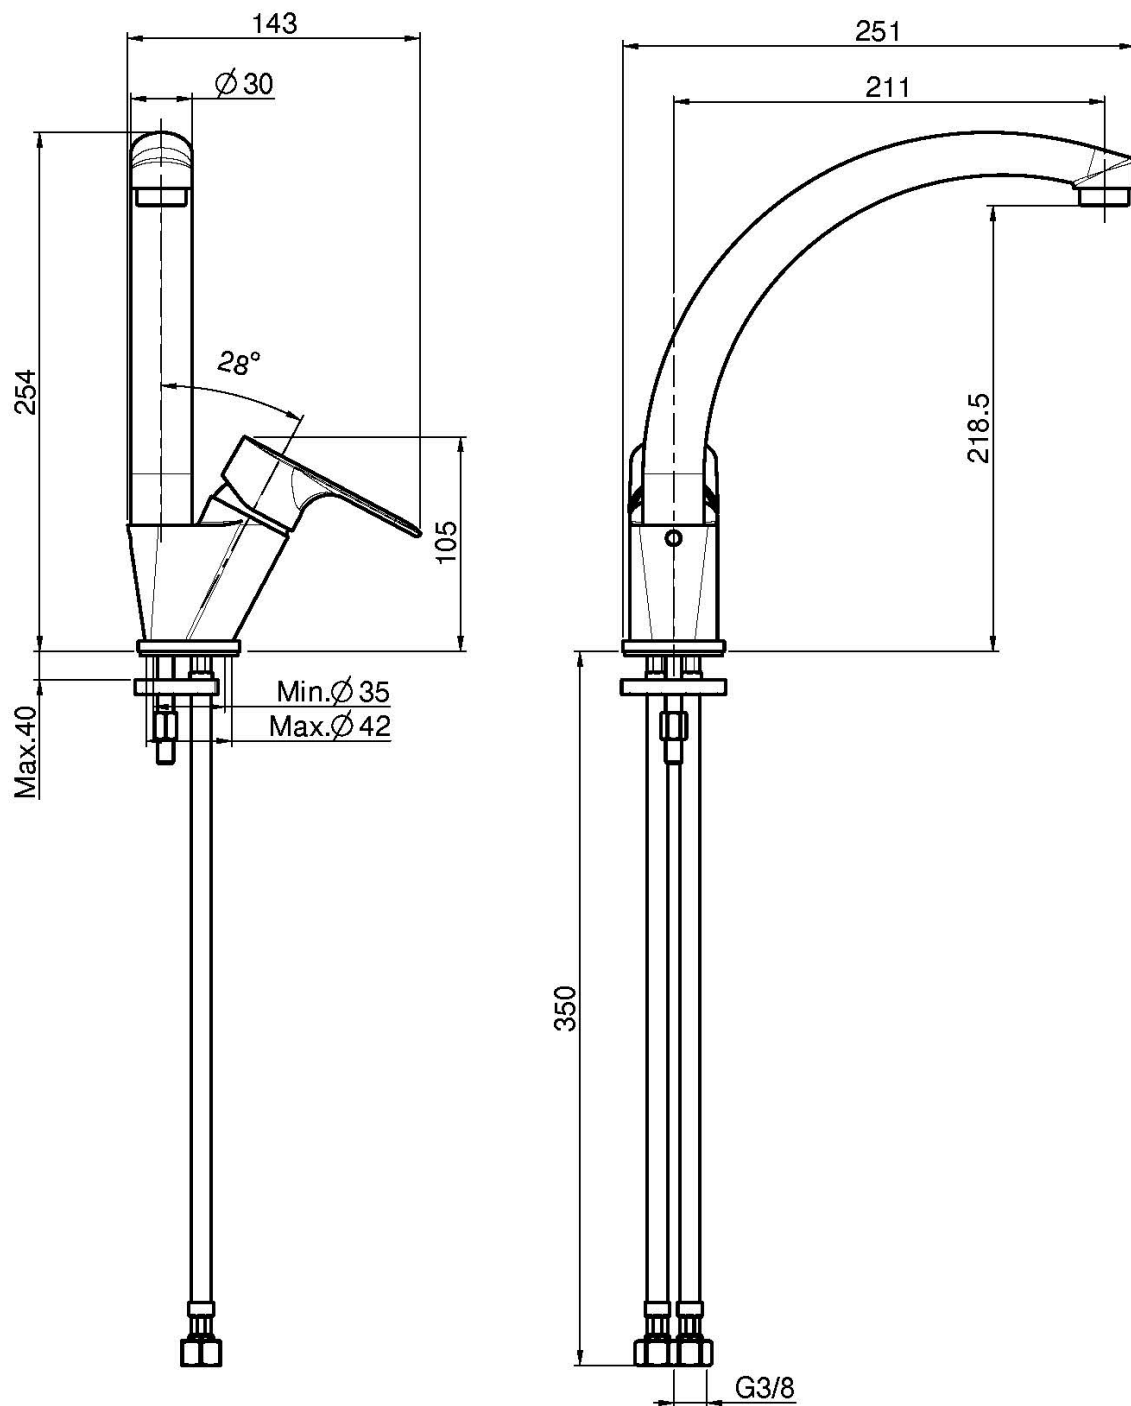

Код F3847/2

СМЕСИТЕЛЬ ДЛЯ КУХНИ SERIE 22

- вращающийся излив
- с двумя гибкими шлангами

Концы

 XPOM
CR

ИЗОБРАЖЕНИЕ

Общие условия продажи в нашем действующем прайс-листе.

This drawing is the property of FIMA Carlo Frattini. Any complete or partial reproduction, or any transmission to third party without FIMA Carlo Frattini authorization is forbidden.