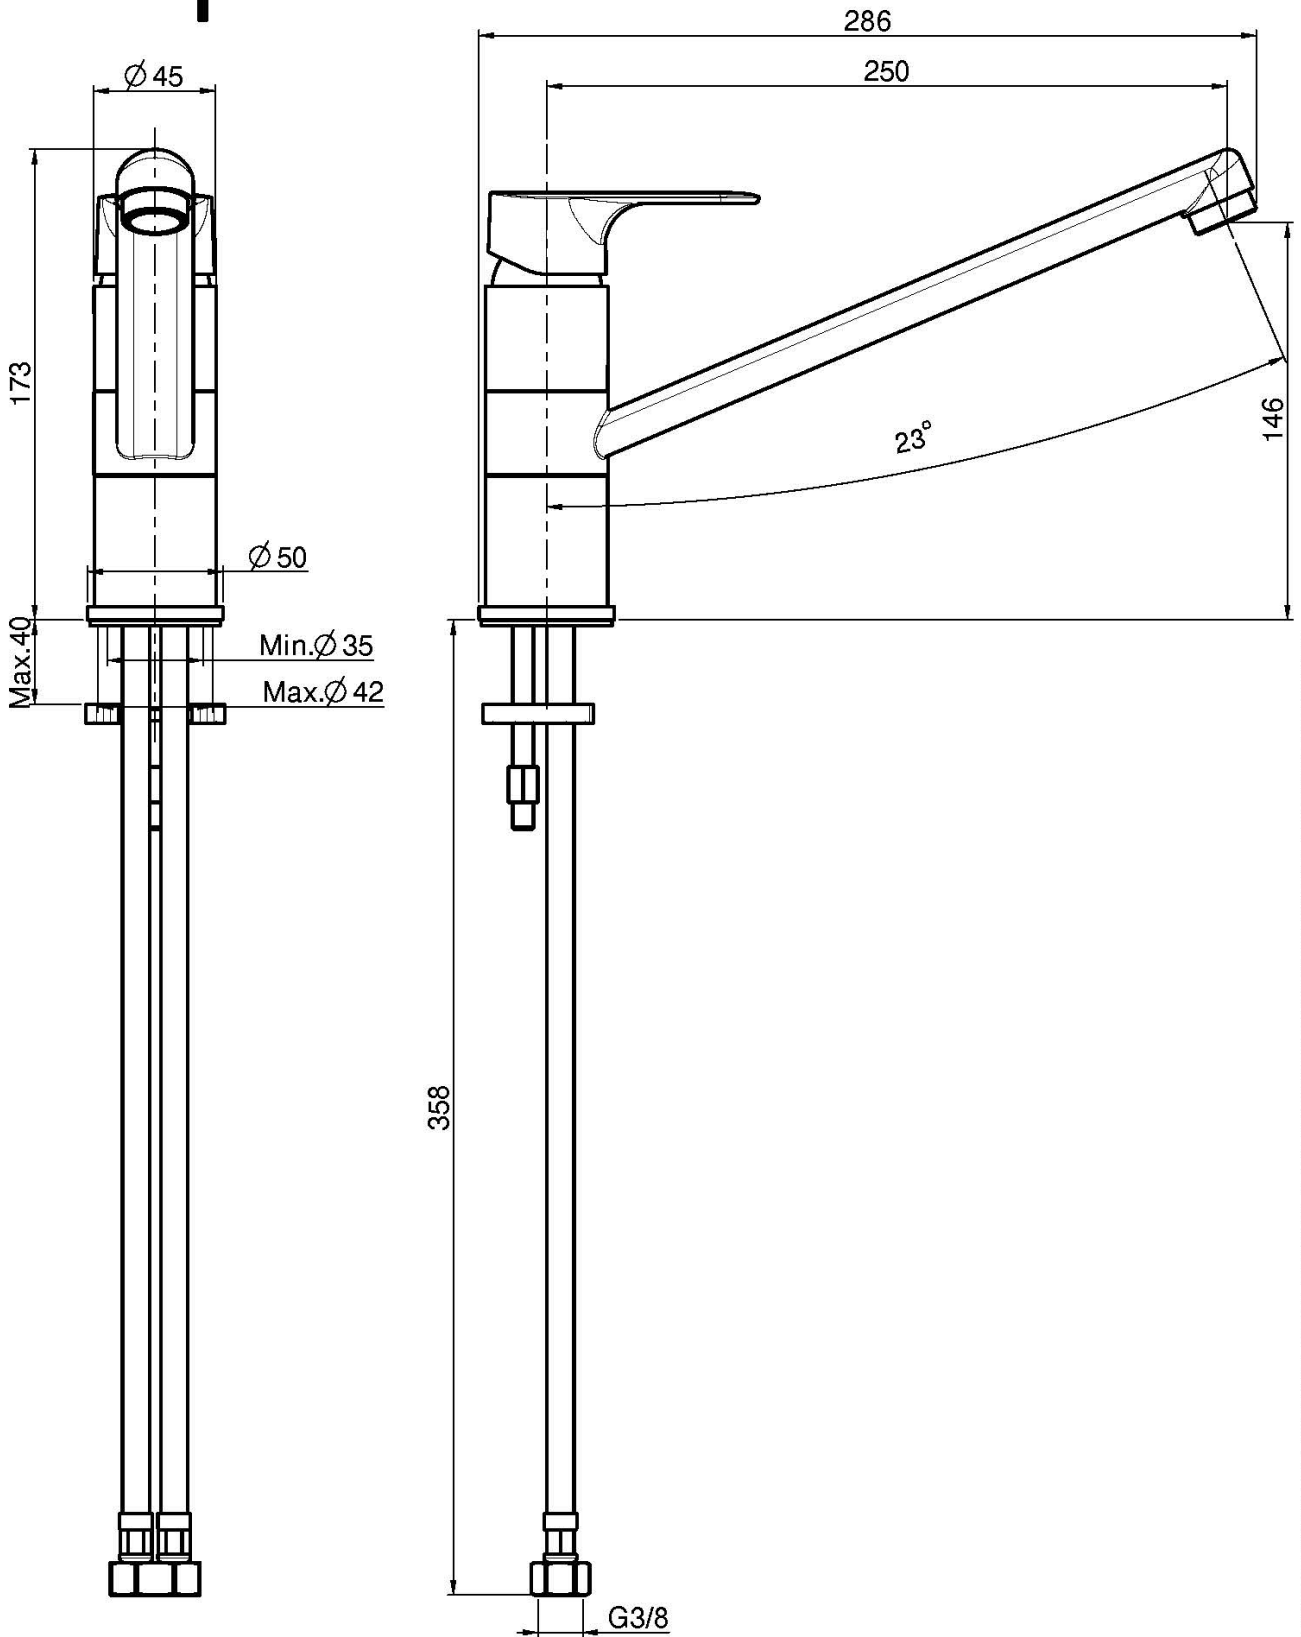

Код F3897

## СМЕСИТЕЛЬ ДЛЯ КУХНИ SERIE 22

- вращающийся излив
- с двумя гибкими шлангами

Концы

 XROM  
CR

ИЗОБРАЖЕНИЕ

Общие условия продажи в нашем действующем прайс-листе.

This drawing is the property of FIMA Carlo Frattini. Any complete or partial reproduction, or any transmission to third party without FIMA Carlo Frattini authorization is forbidden.