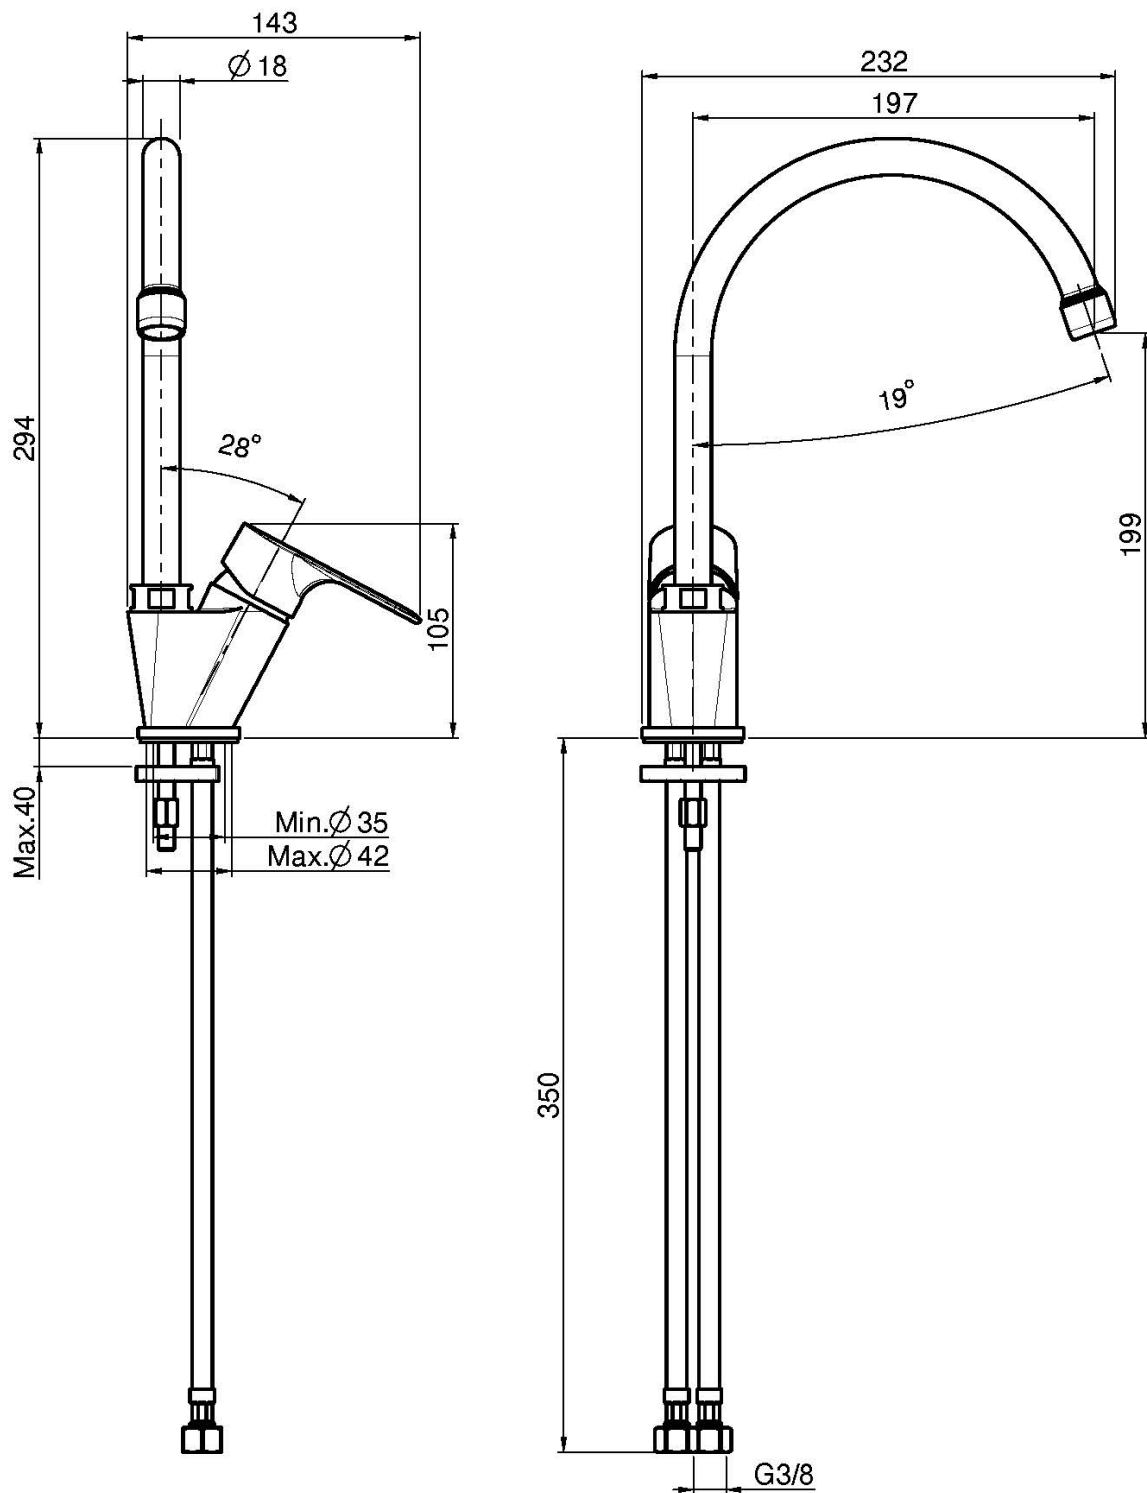

Код F3897/1

СМЕСИТЕЛЬ ДЛЯ КУХНИ SERIE 22

- вращающийся излив
- с двумя гибкими шлангами

Концы

 XPOM
CR

ИЗОБРАЖЕНИЕ

Общие условия продажи в нашем действующем прайс-листе.

This drawing is the property of FIMA Carlo Frattini. Any complete or partial reproduction, or any transmission to third party without FIMA Carlo Frattini authorization is forbidden.