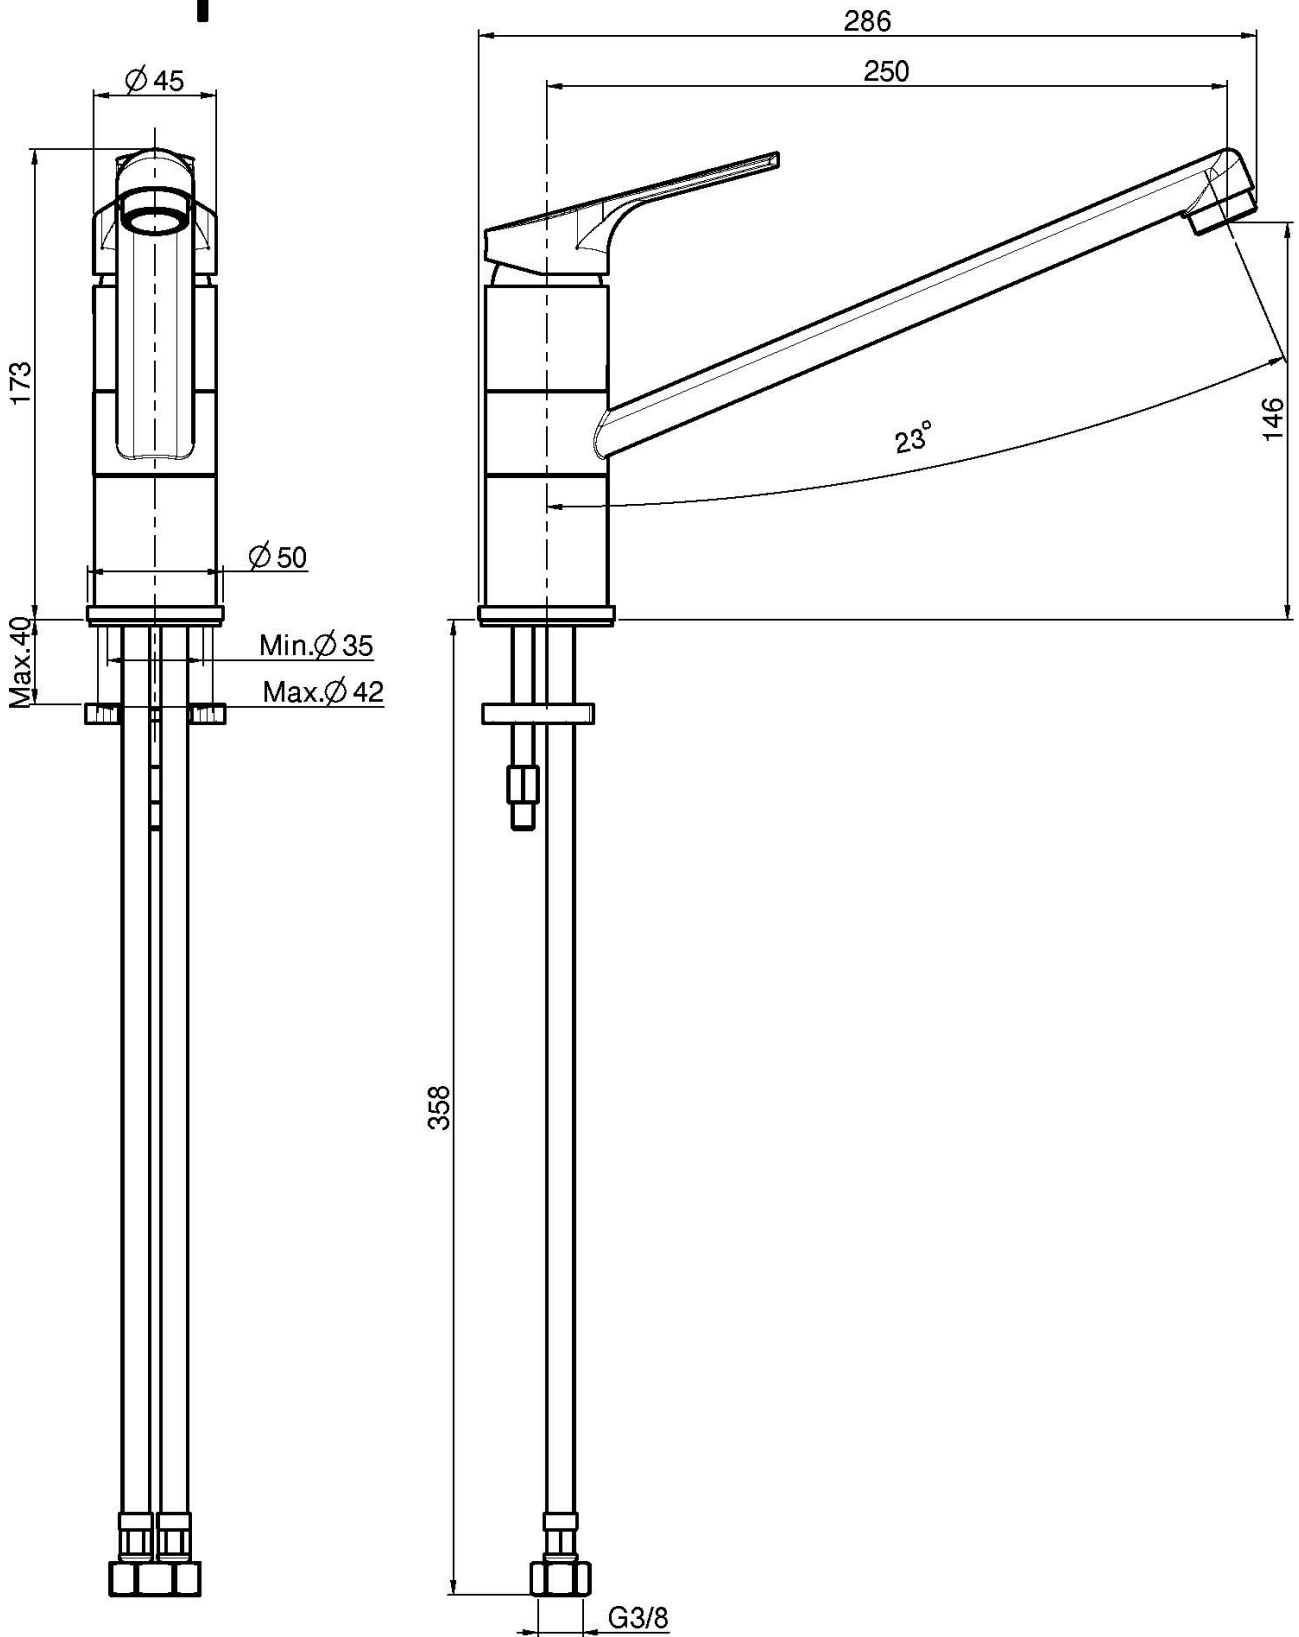

Код F3797

СМЕСИТЕЛЬ ДЛЯ КУХНИ SERIE 4

- с двумя гибкими шлангами
- вращающийся излив

Концы

 XPOМ
CR

ИЗОБРАЖЕНИЕ

Общие условия продажи в нашем действующем прайс-листе.

This drawing is the property of FIMA Carlo Frattini. Any complete or partial reproduction, or any transmission to third party without FIMA Carlo Frattini authorization is forbidden.