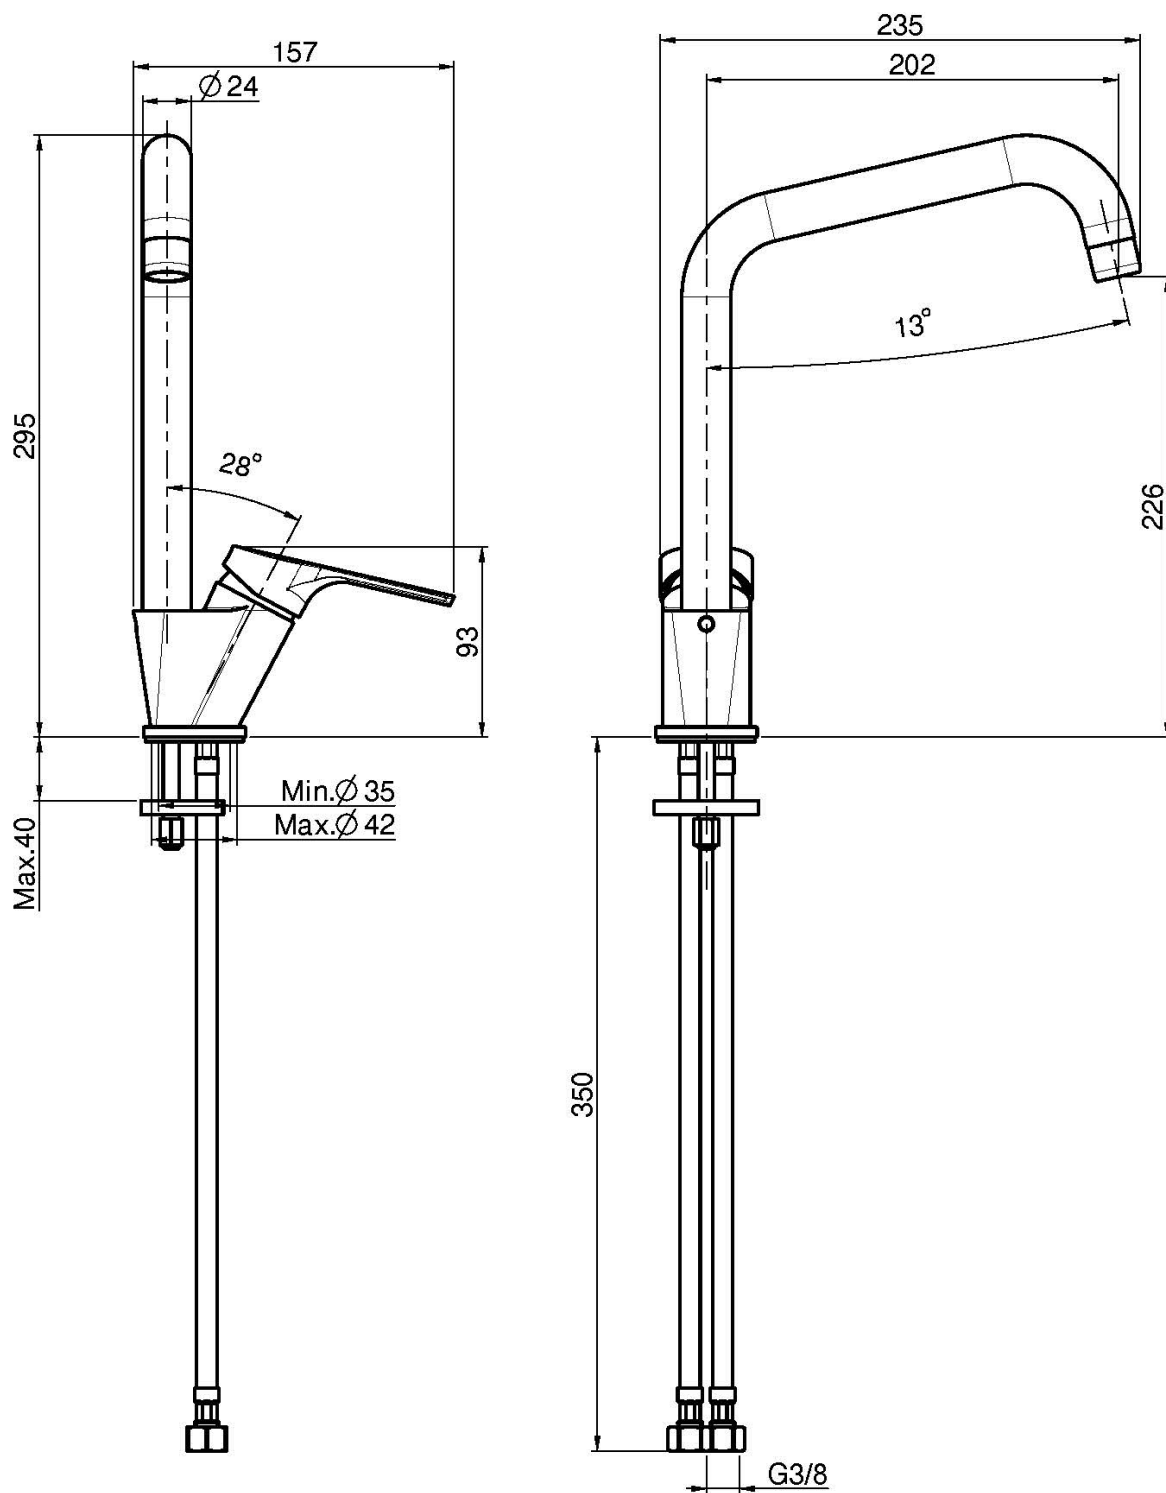

Код F3797/1

СМЕСИТЕЛЬ ДЛЯ КУХНИ SERIE 4

- вращающийся излив
- с двумя гибкими шлангами

Концы

 XPOM
CR

ИЗОБРАЖЕНИЕ

Общие условия продажи в нашем действующем прайс-листе.

This drawing is the property of FIMA Carlo Frattini. Any complete or partial reproduction, or any transmission to third party without FIMA Carlo Frattini authorization is forbidden.