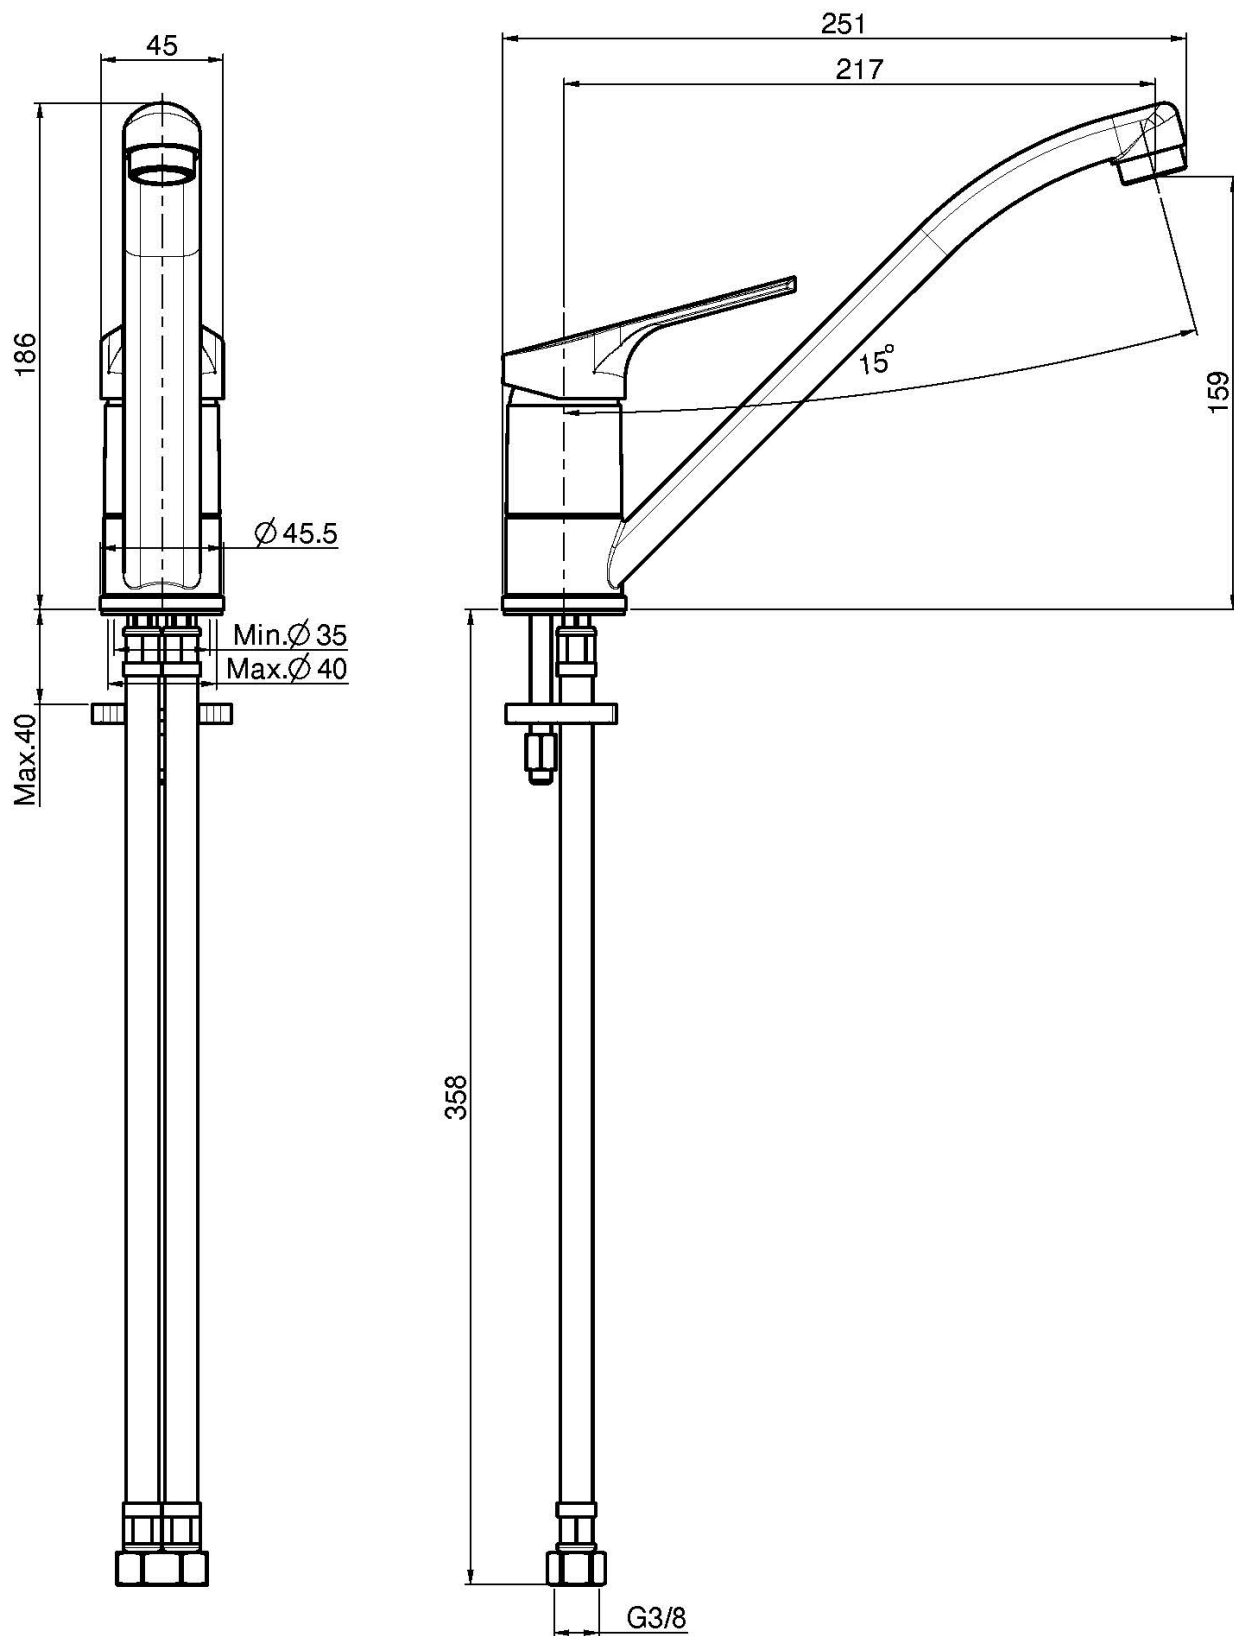

Код F3767

СМЕСИТЕЛЬ ДЛЯ КУХНИ SERIE 4

- с двумя гибкими шлангами
- вращающийся излив

Концы

 XROM
CR

ИЗОБРАЖЕНИЕ

Общие условия продажи в нашем действующем прайс-листе.

This drawing is the property of FIMA Carlo Frattini. Any complete or partial reproduction, or any transmission to third party without FIMA Carlo Frattini authorization is forbidden.