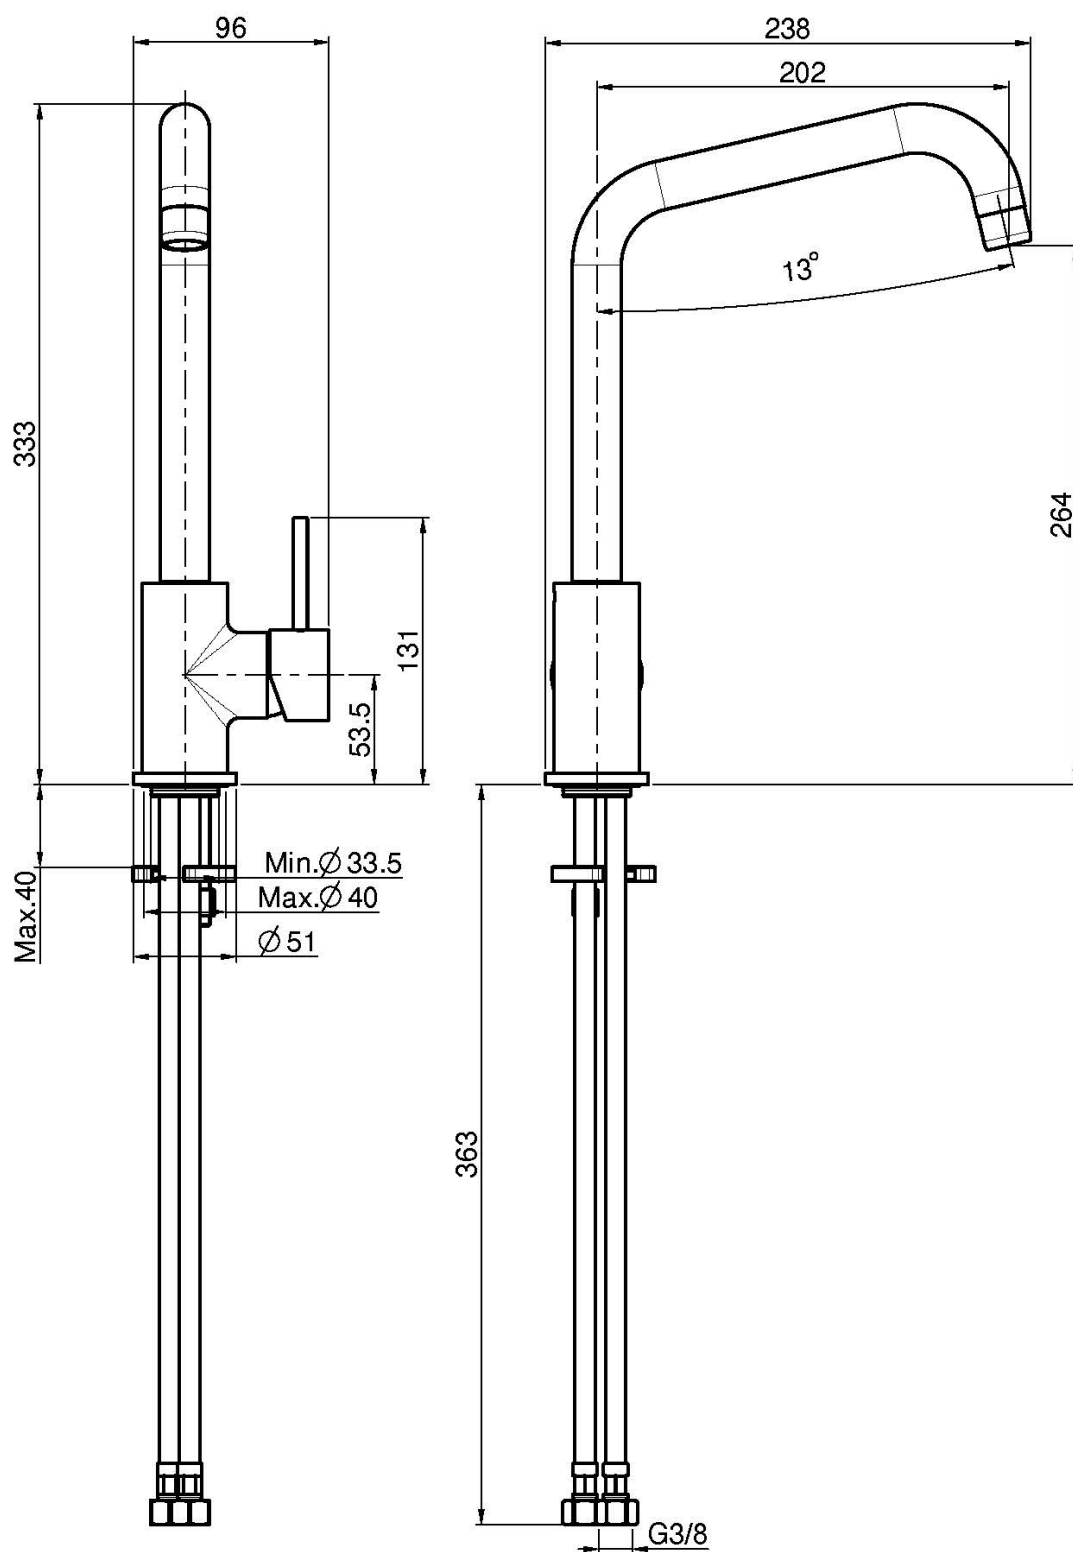

This drawing is the property of FIMA Carlo Frattini. Any complete or partial reproduction, or any transmission to third party without FIMA Carlo Frattini authorization is forbidden.