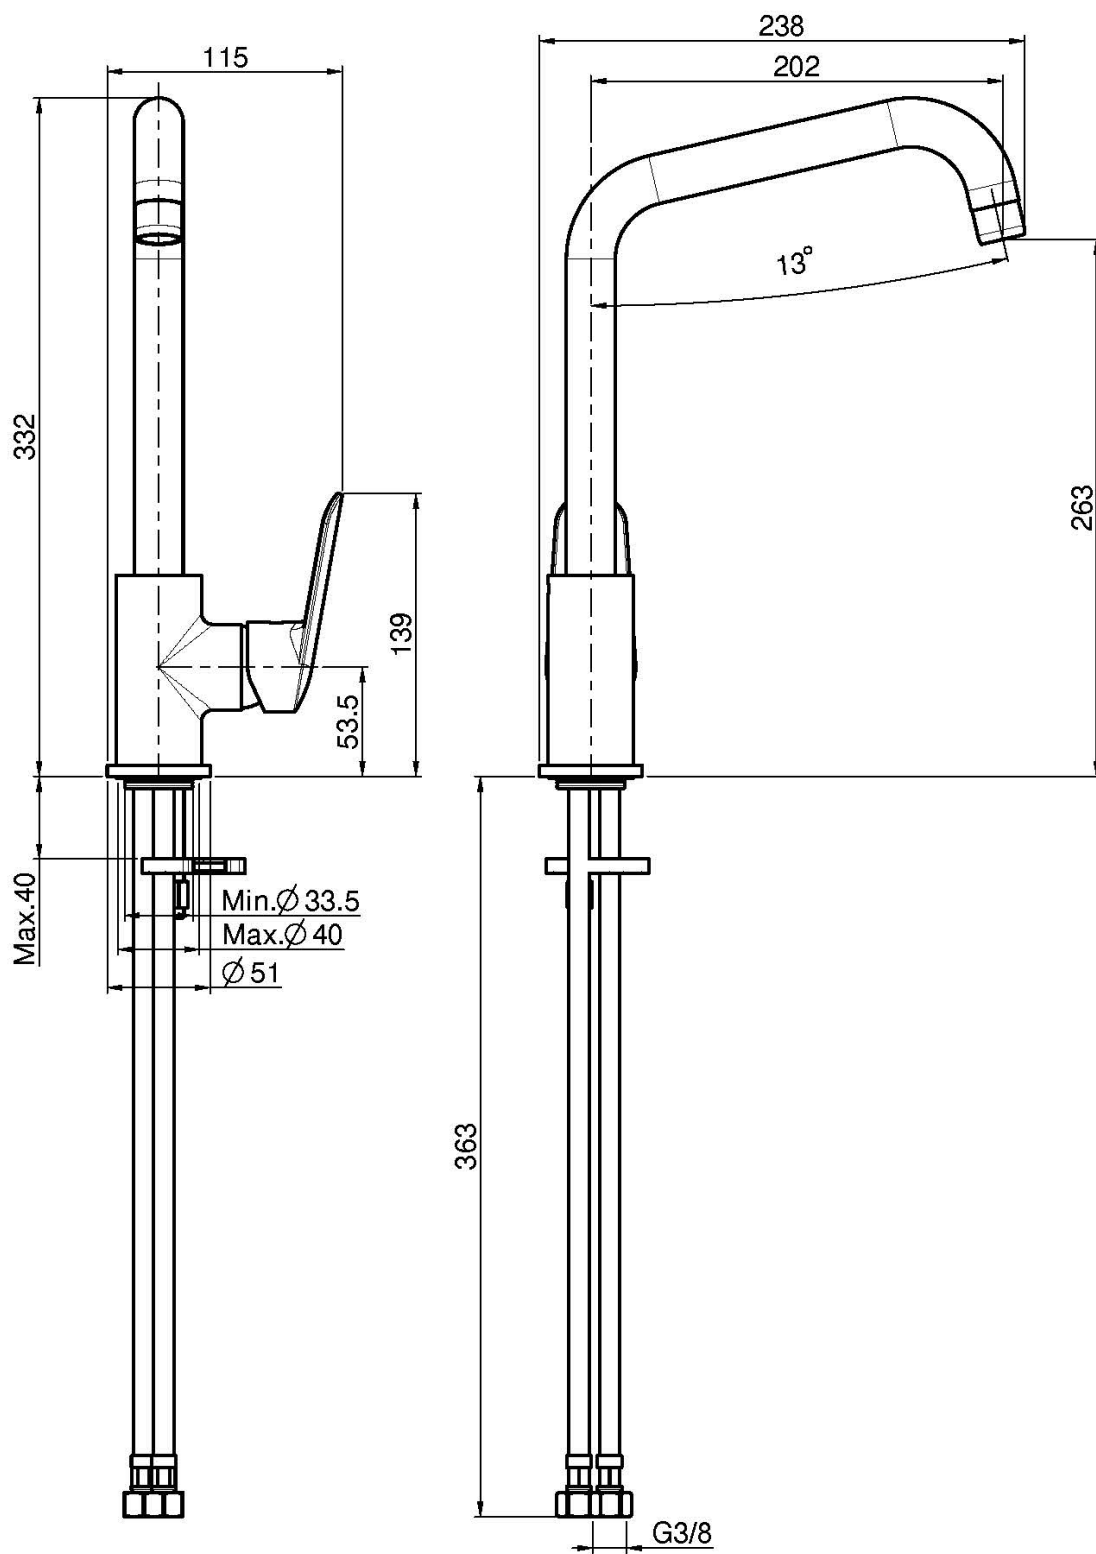

Код F3007/1R

СМЕСИТЕЛЬ ДЛЯ КУХНИ SPOT

- вращающийся излив
- с двумя гибкими шлангами

Концы

 XROM
CR

ИЗОБРАЖЕНИЕ

Общие условия продажи в нашем действующем прайс-листе.

This drawing is the property of FIMA Carlo Frattini. Any complete or partial reproduction, or any transmission to third party without FIMA Carlo Frattini authorization is forbidden.