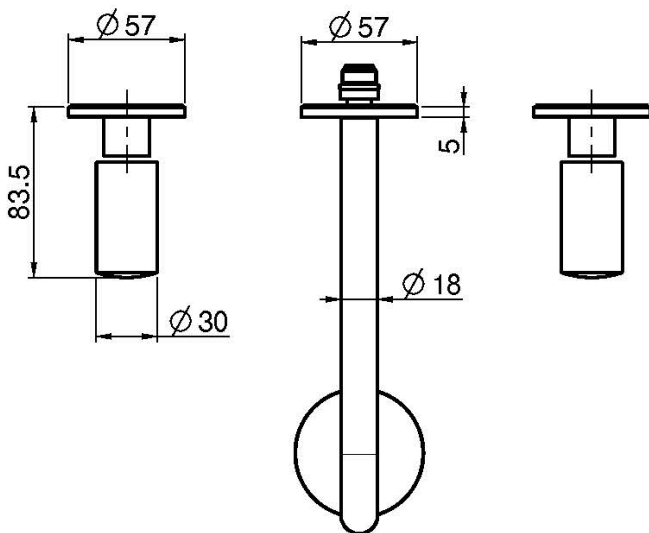

- **внутренняя часть заказывается отдельно**

ИЗОБРАЖЕНИЕ

Общие условия продажи в нашем действующем прайс-листе.

Концы

-  ХРОМ
CR
-  HL
-  HS
-  ZL
-  ZS
-  SN BRUSHED NICKEL
-  CN ХРОМ ЧЁРНЫЙ
-  CS БРАШИРОВАННОЕ ЧЁРНЫЙ
-  BS БЕЛЫЙ МАТОВЫЙ
-  NS ЧЁРНЫЙ МАТОВЫЙ
-  OR ЗОЛОТО
-  OS БРАШИРОВАННОЕ ЗОЛОТО

ТОВАРЫ НЕОБХОДИМО ЗАКАЗАТЬ ОТДЕЛЬНО

[внутренняя часть](#)

[ручка S2](#)

[пара ручек S4](#)
[для смесителя на](#)
[раковину на 3](#)
[отверстия](#)

This drawing is the property of FIMA Carlo Frattini. Any complete or partial reproduction, or any transmission to third party without FIMA Carlo Frattini authorization is forbidden.