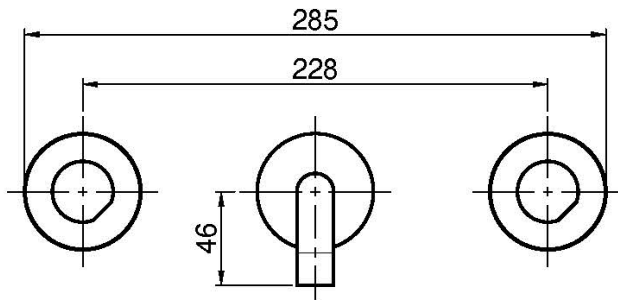

- **внутренняя часть заказывается отдельно**

ИЗОБРАЖЕНИЕ

Общие условия продажи в нашем действующем прайс-листе.

Концы

-  ХРОМ
CR
-  HL
-  HS
-  ZL
-  ZS
-  SN BRUSHED NICKEL
-  CN ХРОМ ЧЁРНЫЙ
-  CS БРАШИРОВАННОЕ ЧЁРНЫЙ
-  BS БЕЛЫЙ МАТОВЫЙ
-  NS ЧЁРНЫЙ МАТОВЫЙ
-  OR ЗОЛОТО
-  OS БРАШИРОВАННОЕ ЗОЛОТО

ТОВАРЫ НЕОБХОДИМО ЗАКАЗАТЬ ОТДЕЛЬНО

[внутренняя часть](#)

[ручка S2](#)

[пара ручек S4](#)
[для смесителя на](#)
[раковину на 3](#)
[отверстия](#)

This drawing is the property of FIMA Carlo Frattini. Any complete or partial reproduction, or any transmission to third party without FIMA Carlo Frattini authorization is forbidden.