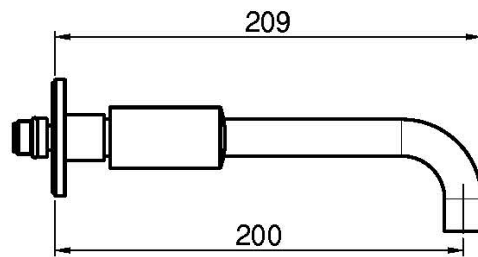

- **внутренняя часть заказывается отдельно**

ИЗОБРАЖЕНИЕ

Общие условия продажи в нашем действующем прайс-листе.

Концы

-  ХРОМ
CR
-  HL
-  HS
-  ZL
-  ZS
-  SN BRUSHED NICKEL
-  CN ХРОМ ЧЁРНЫЙ
-  CS БРАШИРОВАННОЕ ЧЁРНЫЙ
-  BS БЕЛЫЙ МАТОВЫЙ
-  NS ЧЁРНЫЙ МАТОВЫЙ
-  OR ЗОЛОТО
-  OS БРАШИРОВАННОЕ ЗОЛОТО

ТОВАРЫ НЕОБХОДИМО ЗАКАЗАТЬ ОТДЕЛЬНО

[внутренняя часть](#)

[ручка S2](#)

[пара ручек S4](#)
[для смесителя на](#)
[раковину на 3](#)
[отверстия](#)

This drawing is the property of FIMA Carlo Frattini. Any complete or partial reproduction, or any transmission to third party without FIMA Carlo Frattini authorization is forbidden.