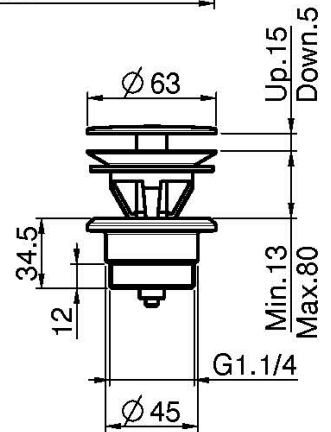

Код F3191L/5

СМЕСИТЕЛЬ ДЛЯ РАКОВИНЫ НА 3 ОТВЕРСТИЯ НАСТЕННЫЙ

• РУЧКИ ПРОДАЮТСЯ ОТДЕЛЬНО

- только внешняя часть
- донный клапан click-clack 1` ` 1/4
- Излив 200 мм

ДЛЯ КОМПЛЕКТАЦИИ ЭТОГО ПРОДУКТА ЗАКАЖИТЕ ПАРУ РУЧЕК S4 ИЛИ S2

ТОВАРЫ НЕОБХОДИМО ЗАКАЗАТЬ ОТДЕЛЬНО

[внутренняя часть](#)

[ручка S2](#)

[пара ручек S4](#)
[для смесителя на](#)
[раковину на 3](#)
[отверстия](#)

This drawing is the property of FIMA Carlo Frattini. Any complete or partial reproduction, or any transmission to third party without FIMA Carlo Frattini authorization is forbidden.