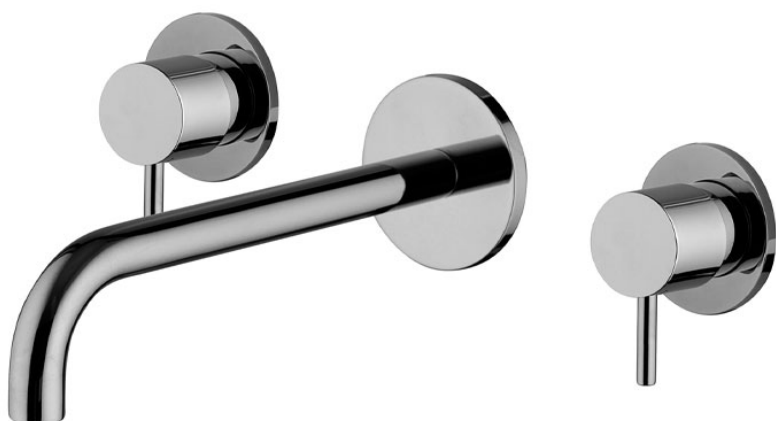

Код F3161/5

СМЕСИТЕЛЬ ДЛЯ РАКОВИНЫ НА 3 ОТВЕРСТИЯ НАСТЕННЫЙ

- только внешняя часть
- Излив 150 мм
- донный клапан click-clack 1` `1/4
- **внутренняя часть заказывается отдельно**

ИЗОБРАЖЕНИЕ

Концы

-  ХРОМ
CR
-  HL
-  HS
-  ZL
-  ZS
-  SN
BRUSHED NICKEL
-  CN
ХРОМ ЧЁРНЫЙ
-  CS
БРАШИРОВАННОЕ ЧЁРНЫЙ
-  BS
БЕЛЫЙ МАТОВЫЙ
-  NS
ЧЁРНЫЙ МАТОВЫЙ
-  OR
ЗОЛОТО
-  OS
БРАШИРОВАННОЕ ЗОЛОТО