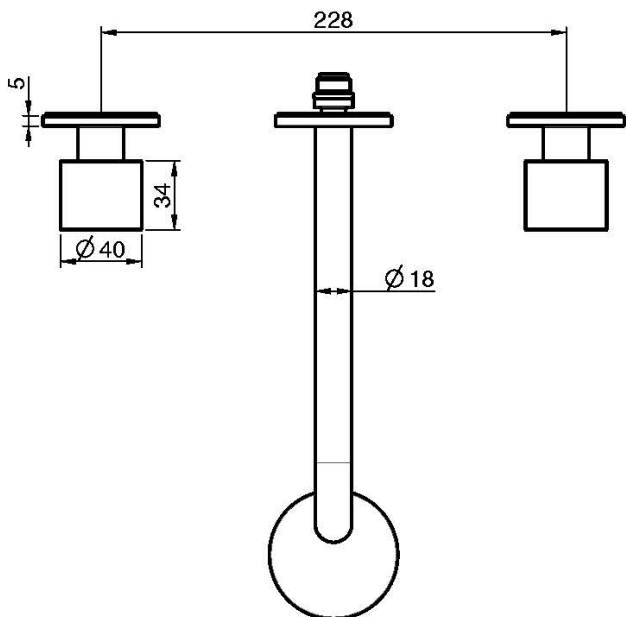

This drawing is the property of FIMA Carlo Frattini. Any complete or partial reproduction, or any transmission to third party without FIMA Carlo Frattini authorization is forbidden.