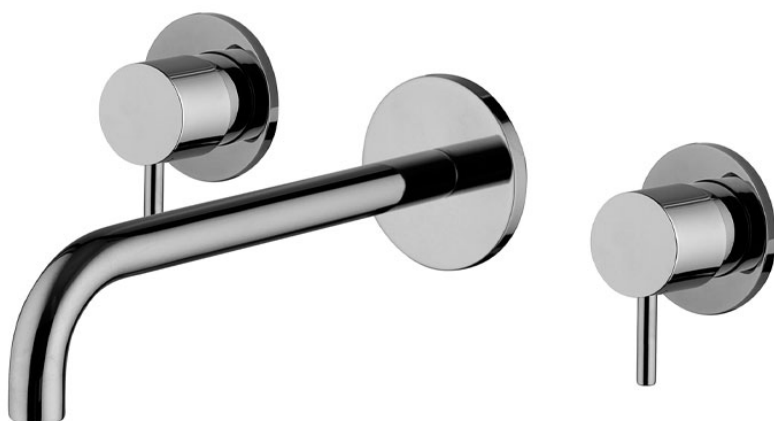

Код F3161L/5

СМЕСИТЕЛЬ ДЛЯ РАКОВИНЫ НА 3 ОТВЕРСТИЯ НАСТЕННЫЙ

- только внешняя часть
- Излив 200 мм
- донный клапан click-clack 1` `1/4
- **внутренняя часть заказывается отдельно**

ИЗОБРАЖЕНИЕ

Концы

-  ХРОМ
CR
-  HL
-  HS
-  ZL
-  ZS
-  SN
BRUSHED NICKEL
-  CN
ХРОМ ЧЁРНЫЙ
-  CS
БРАШИРОВАННОЕ ЧЁРНЫЙ
-  BS
БЕЛЫЙ МАТОВЫЙ
-  NS
ЧЁРНЫЙ МАТОВЫЙ
-  OR
ЗОЛОТО
-  OS
БРАШИРОВАННОЕ ЗОЛОТО