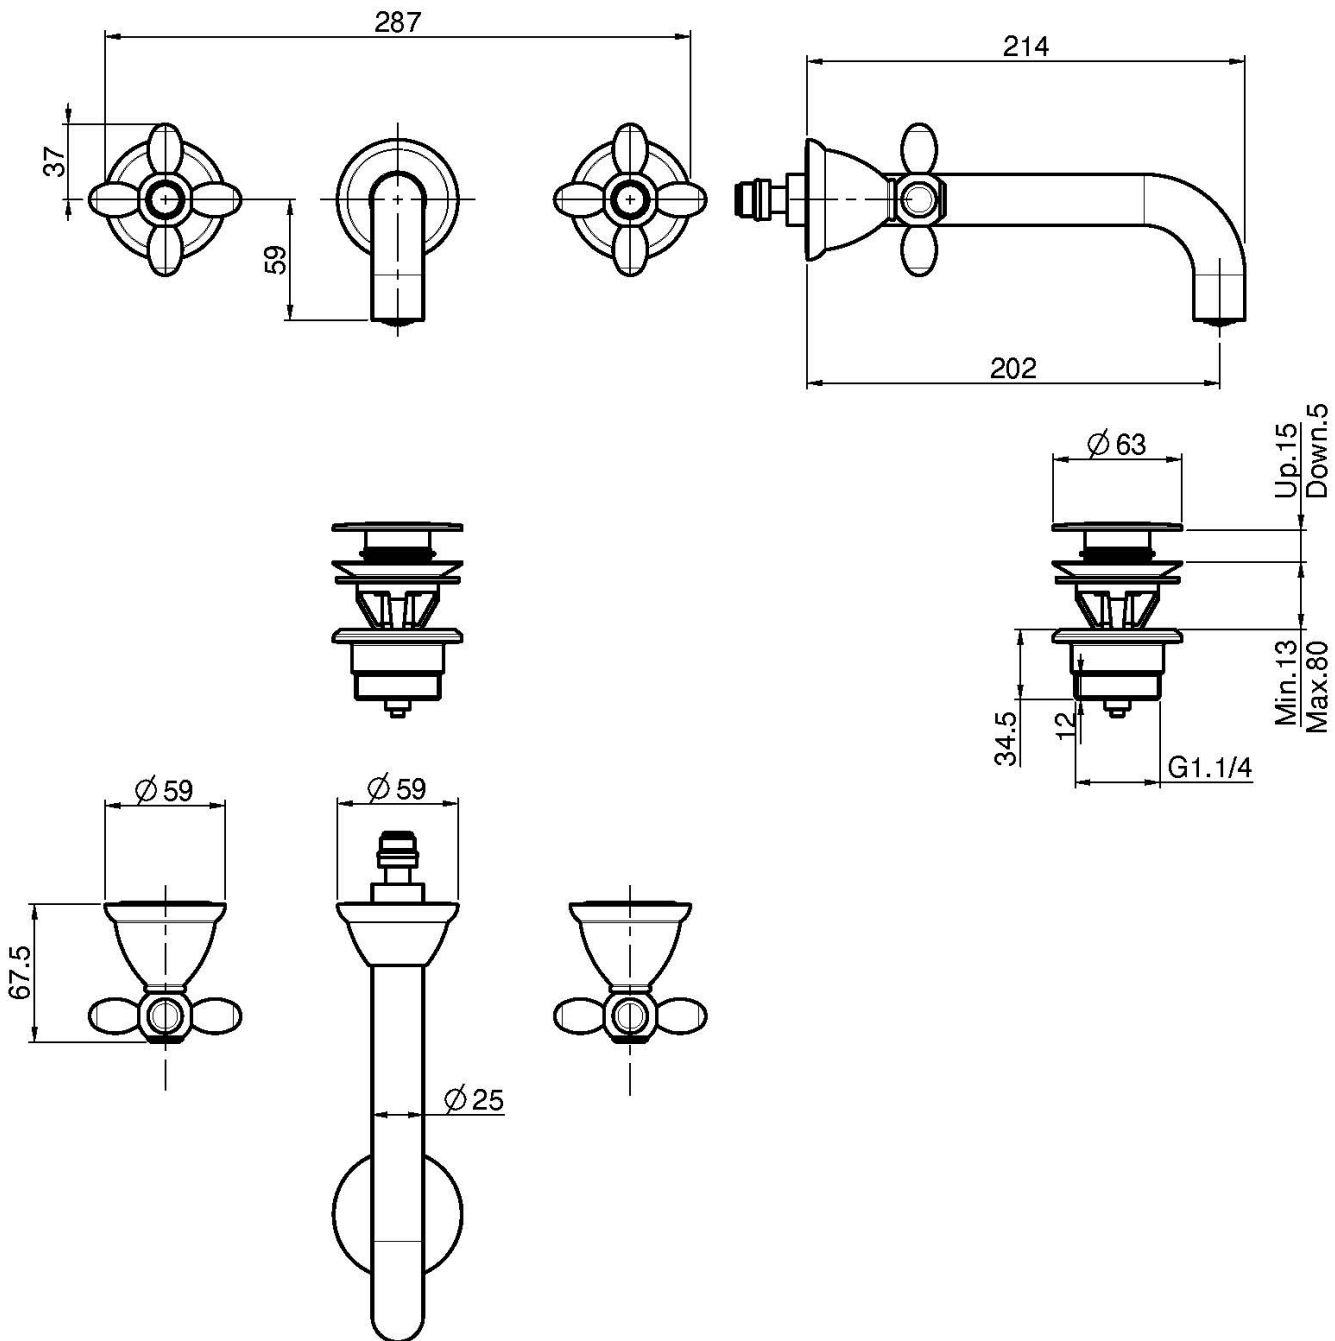

This drawing is the property of FIMA Carlo Frattini. Any complete or partial reproduction, or any transmission to third party without FIMA Carlo Frattini authorization is forbidden.